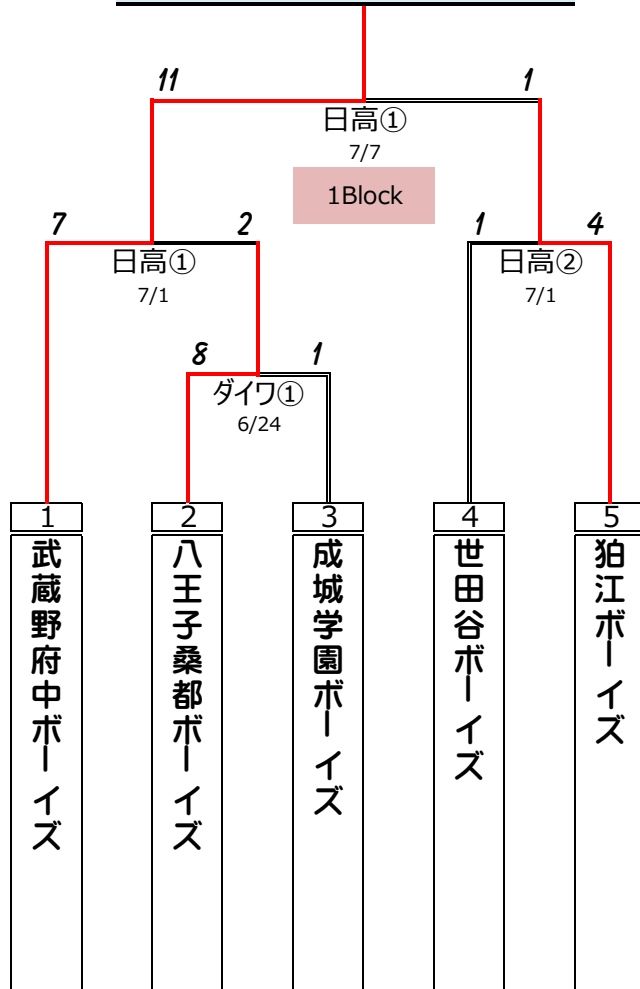

# 第44回 日本少年野球 関東大会 東京都西支部予選大会

試合会場

A	関東村	: 府中関東村グラウンド
B	一本杉	: 多摩一本杉球場
C	日高	: 東村山中央ボーイズ日高グラウンド

D	都市大	: 東京都市大学付属ボーイズグラウンド
E	タイフ	: タイフスタジアム八王子
F	青梅	: 青梅スタジアム

(中学部) 出場第 1 代表

武蔵野府中ボーイズ

(中学部) 出場第 2 代表

東村山中央ボーイズ

(中学部) 出場第 3 代表