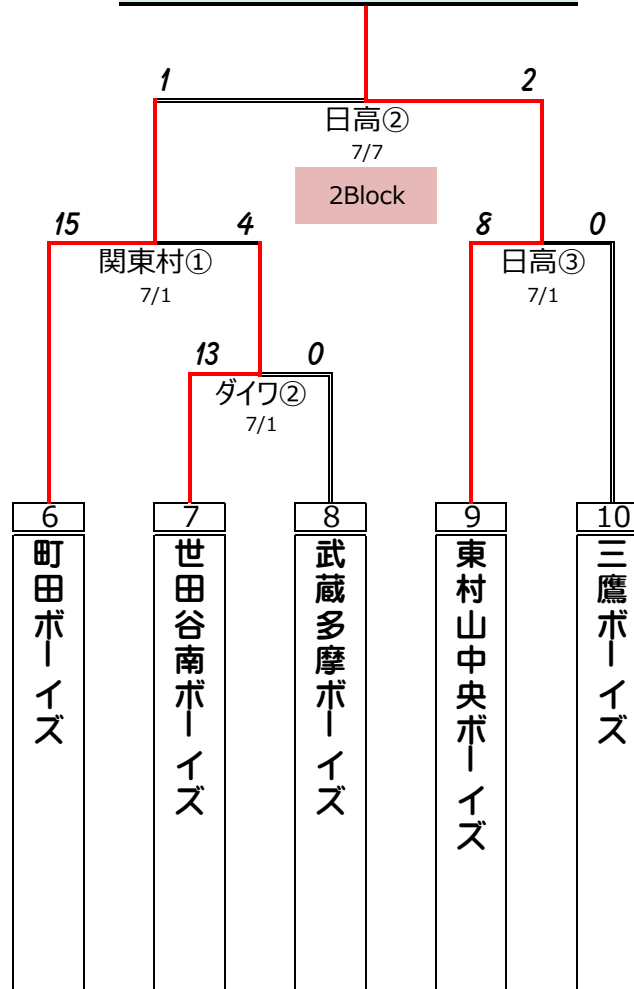

# 第44回 日本少年野球 関東大会 東京都西支部予選大会

試合会場

A	関東村	: 府中関東村グラウンド
B	一本杉	: 多摩一本杉球場
C	日高	: 東村山中央ボーイズ日高グラウンド

D	都市大	: 東京都市大学付属ボーイズグラウンド
E	タイフ	: タイフスタジアム八王子
F	青梅	: 青梅スタジアム

(中学部) 出場第 1 代表

武蔵野府中ボーイズ

(中学部) 出場第 2 代表

東村山中央ボーイズ

(中学部) 出場第 3 代表