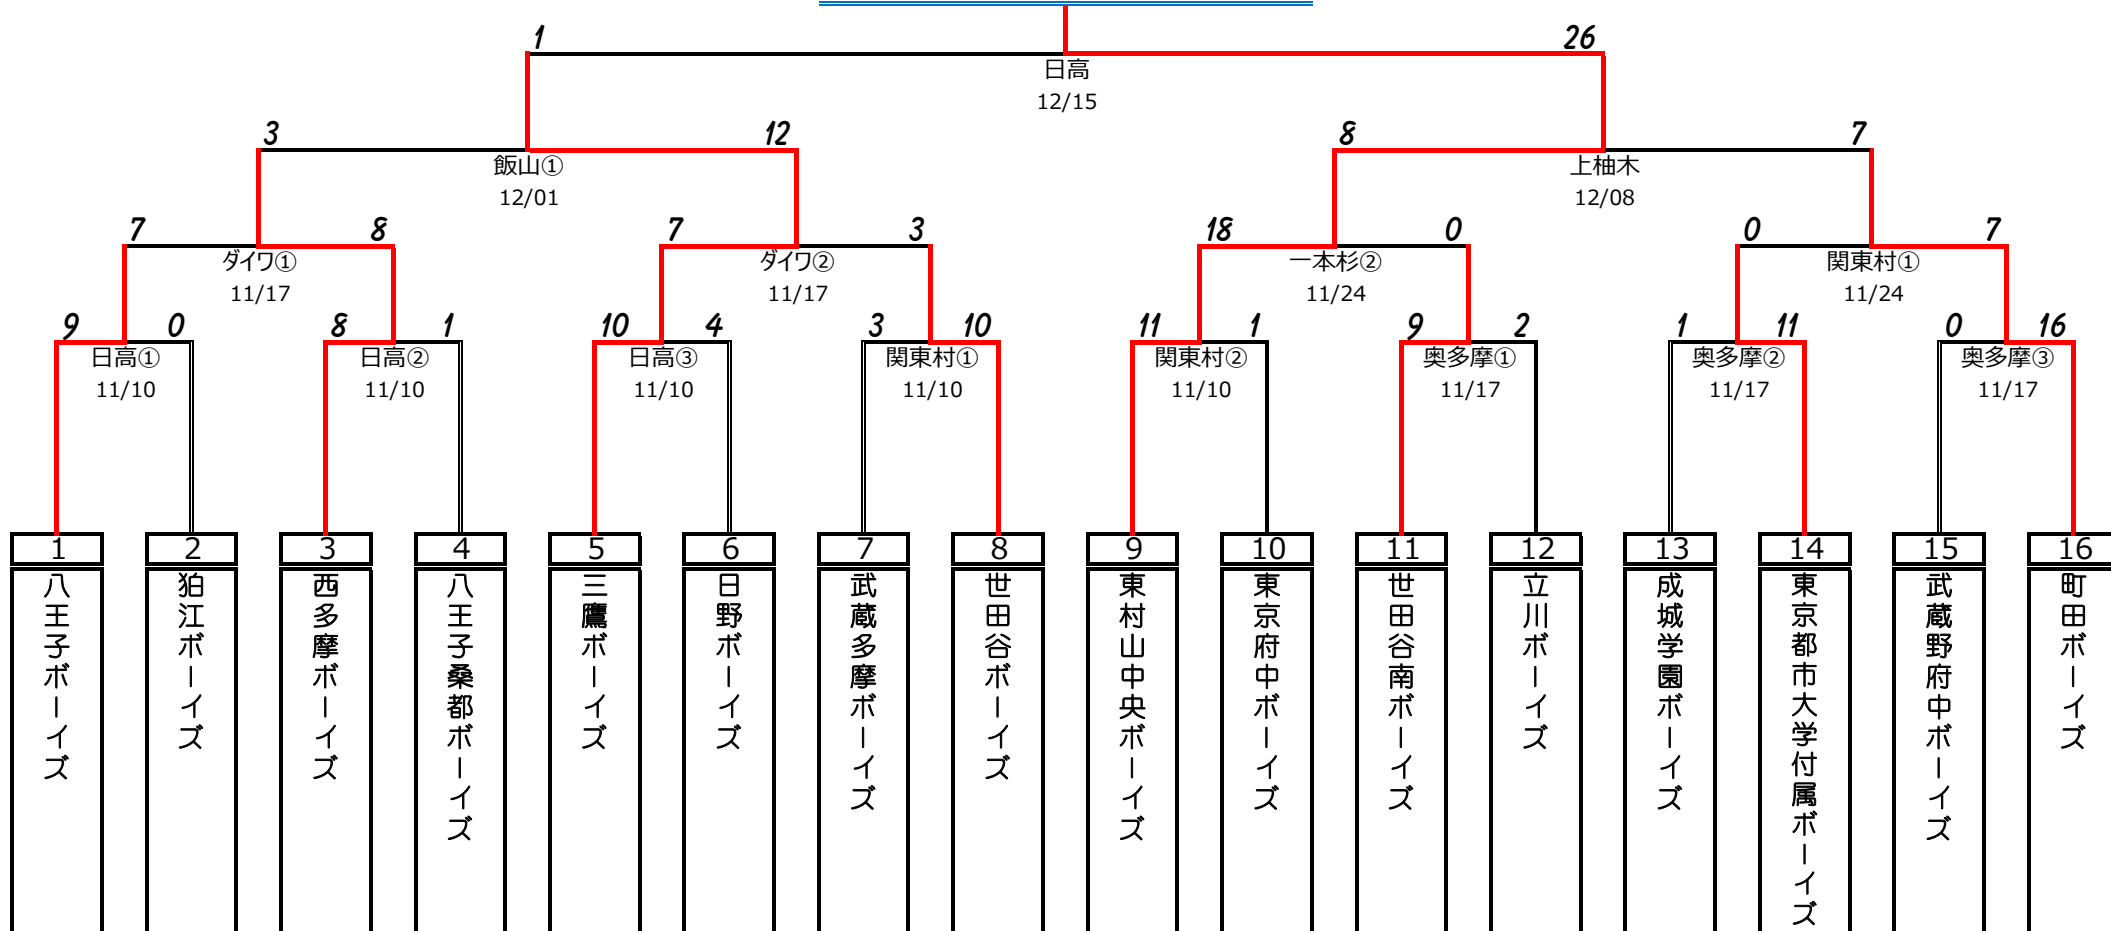

第50回 春季全国大会 東京都西支部予選トーナメント表(中学生の部)

(中学生の部) 支部代表

東村山中央ボーイズ

VER.2019/12/15

* グランド

A 日高	東村山中央ボーイズ 日高グランド
B 関東村	府中関東村グランド
C ダイワ	ダイワハウス八王子球場
D 奥多摩	登計原山村広場運動公園(奥多摩運動公園)

E 一本杉	多摩一本杉球場
F 飯山	飯山グランド
H 上柚木	八王子高校 上柚木グランド