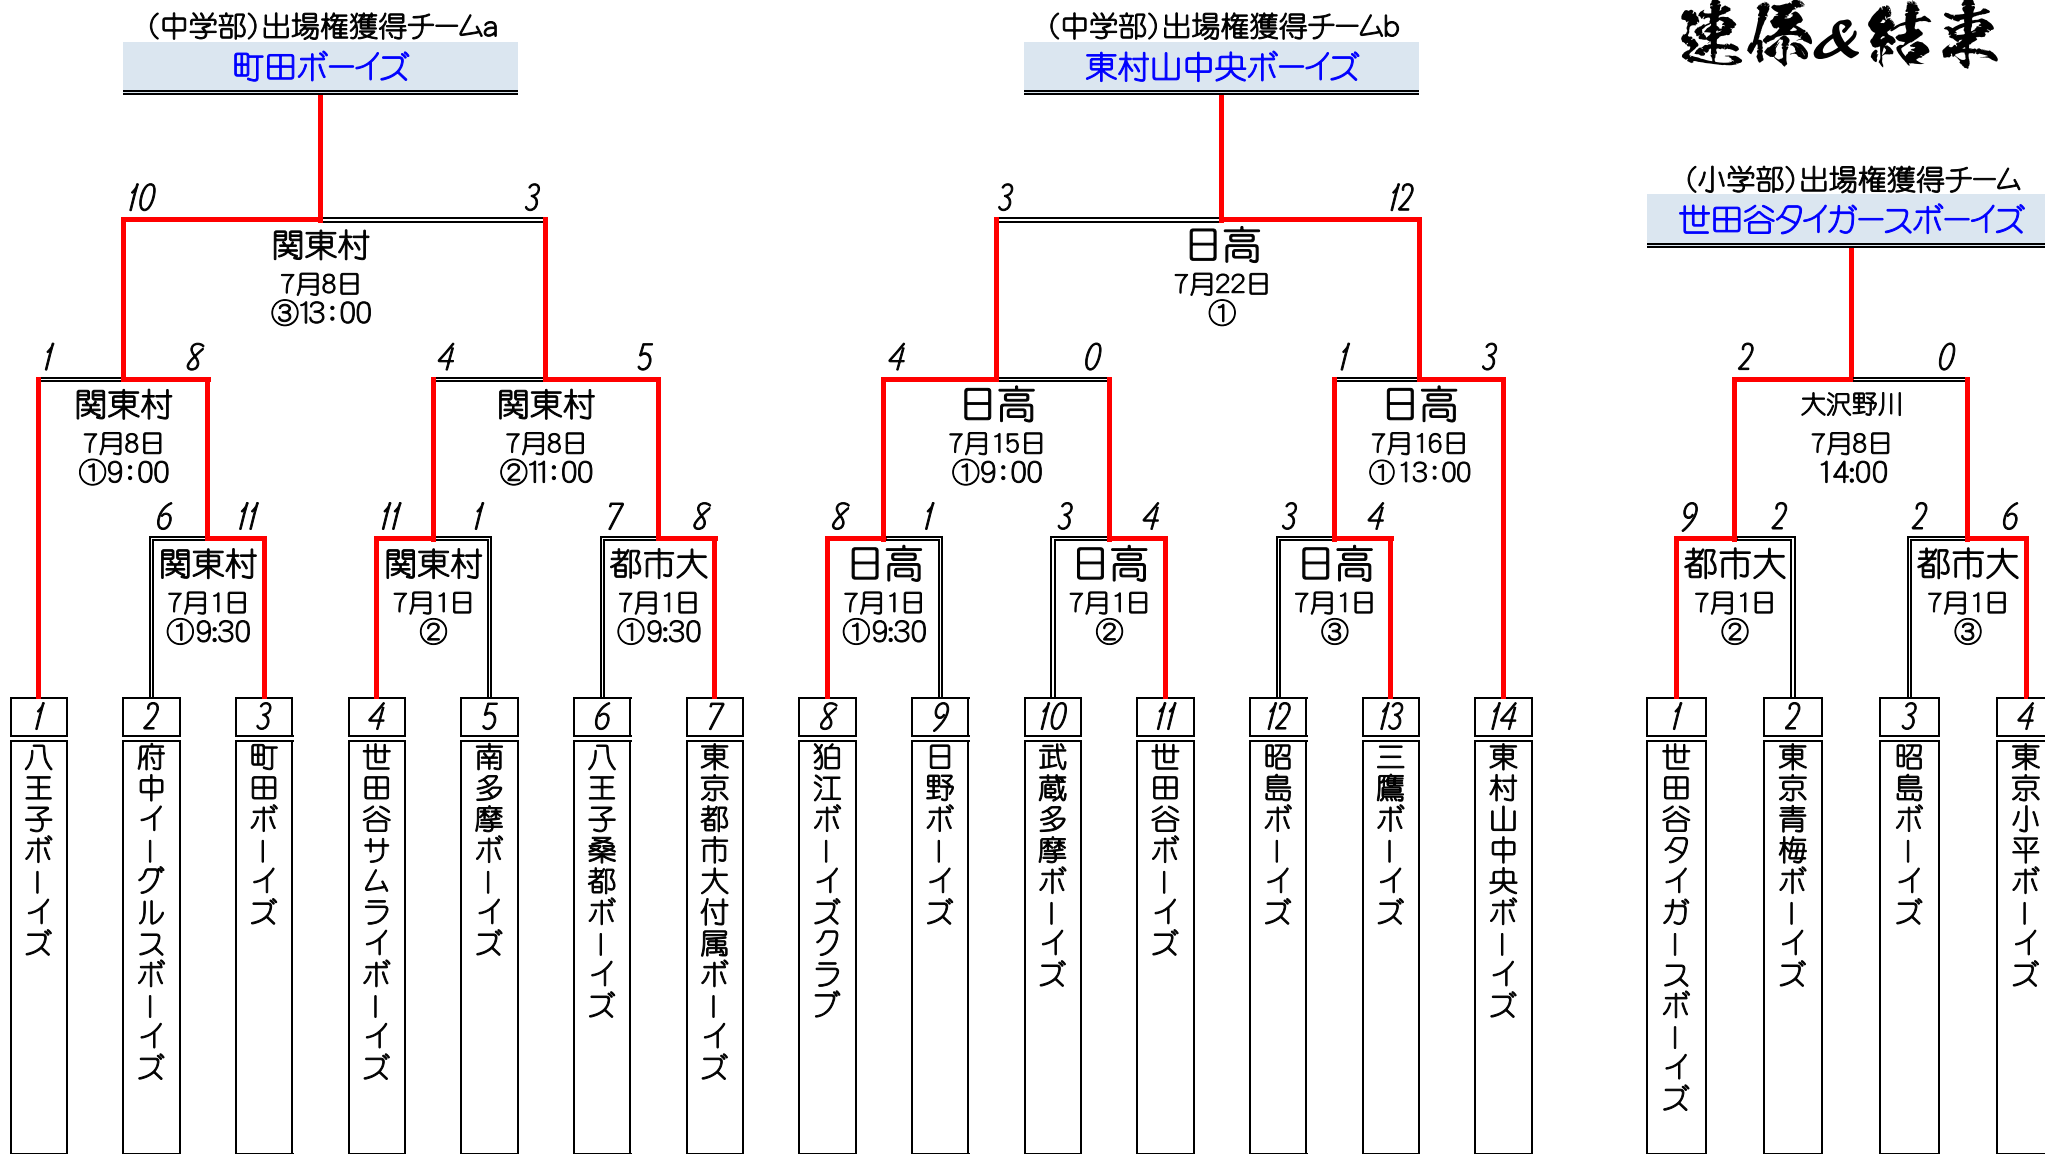

第37回 関東大会 東京都西支部予選大会

速報&結果

都市大 : 東京都市大学付属ボーイズグラウンド
 関東村 : 府中関東村球場
 日高 : 東村山中央ボーイズグラウンド
 大沢野川 : 大沢野川グラウンド