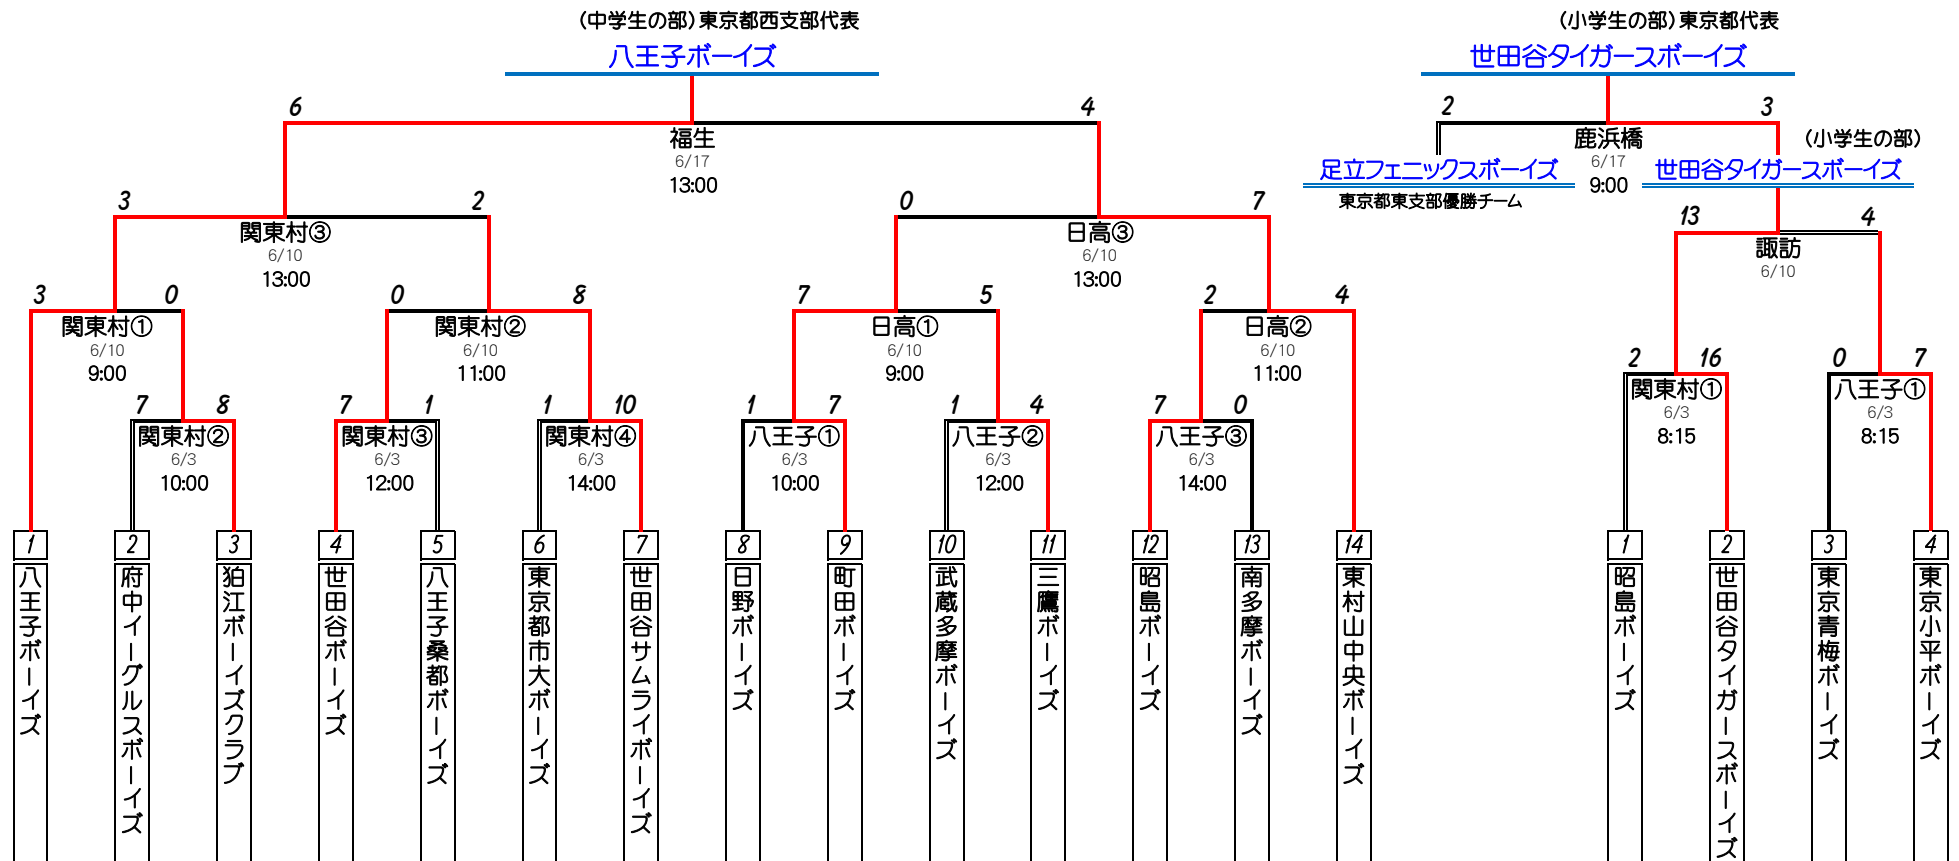

# 第43回日本少年野球選手権大会 東京都西支部予選

\* グランド

- 関東村：調布関東村球場
- 日高：東村山中央ボーイズ日高グラウンド
- 八王子：八王子高校野球部グラウンド
- 諏訪：諏訪グラウンド
- 福生：福生市営福生野球場
- 鹿浜橋：鹿浜橋グラウンド