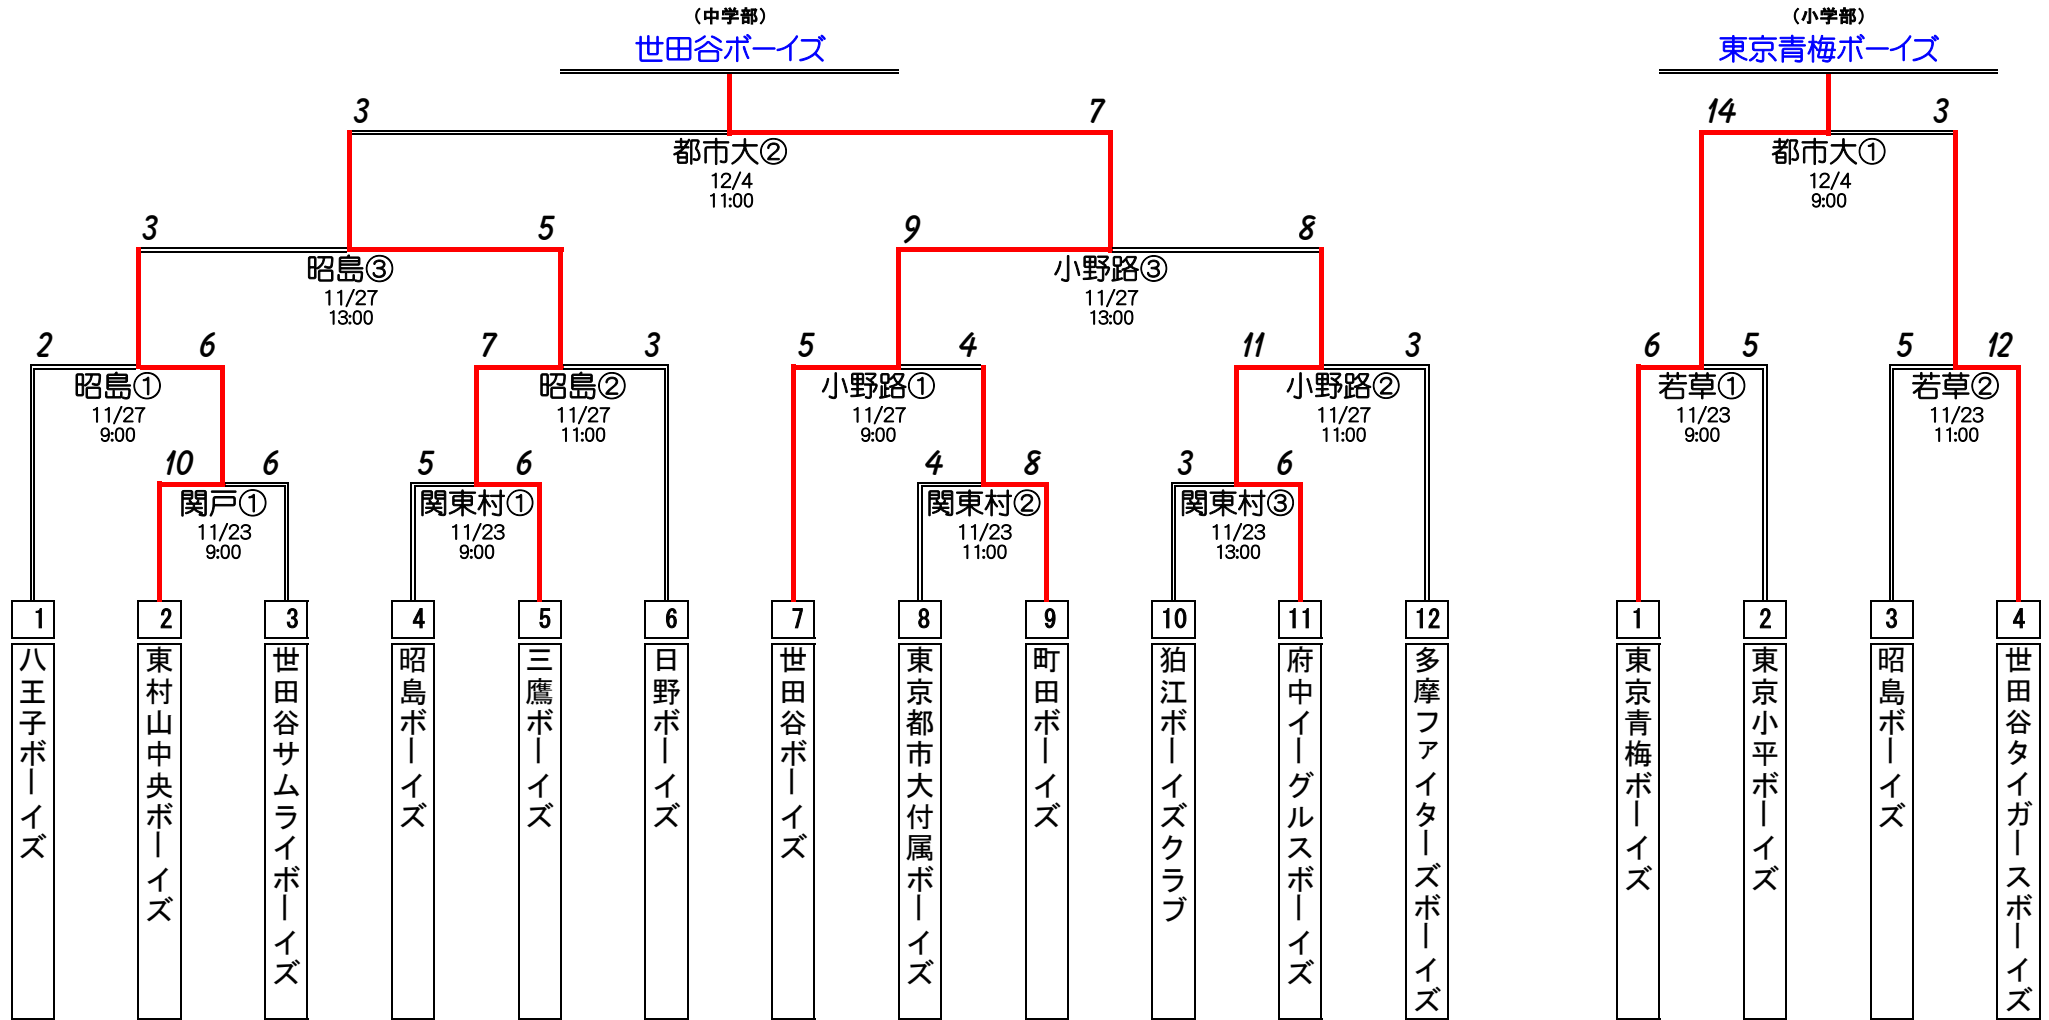

第42回日本少年野球春季全国大会 東京都西支部予選

* グランド 関東村 : 府中関東村球場
 関戸 : 関戸公園野球場
 昭島 : 昭島市民球場
 小野路 : 小野路球場
 都市大 : 都市大付属ボーイズグラウンド
 若草 : 青梅若草公園