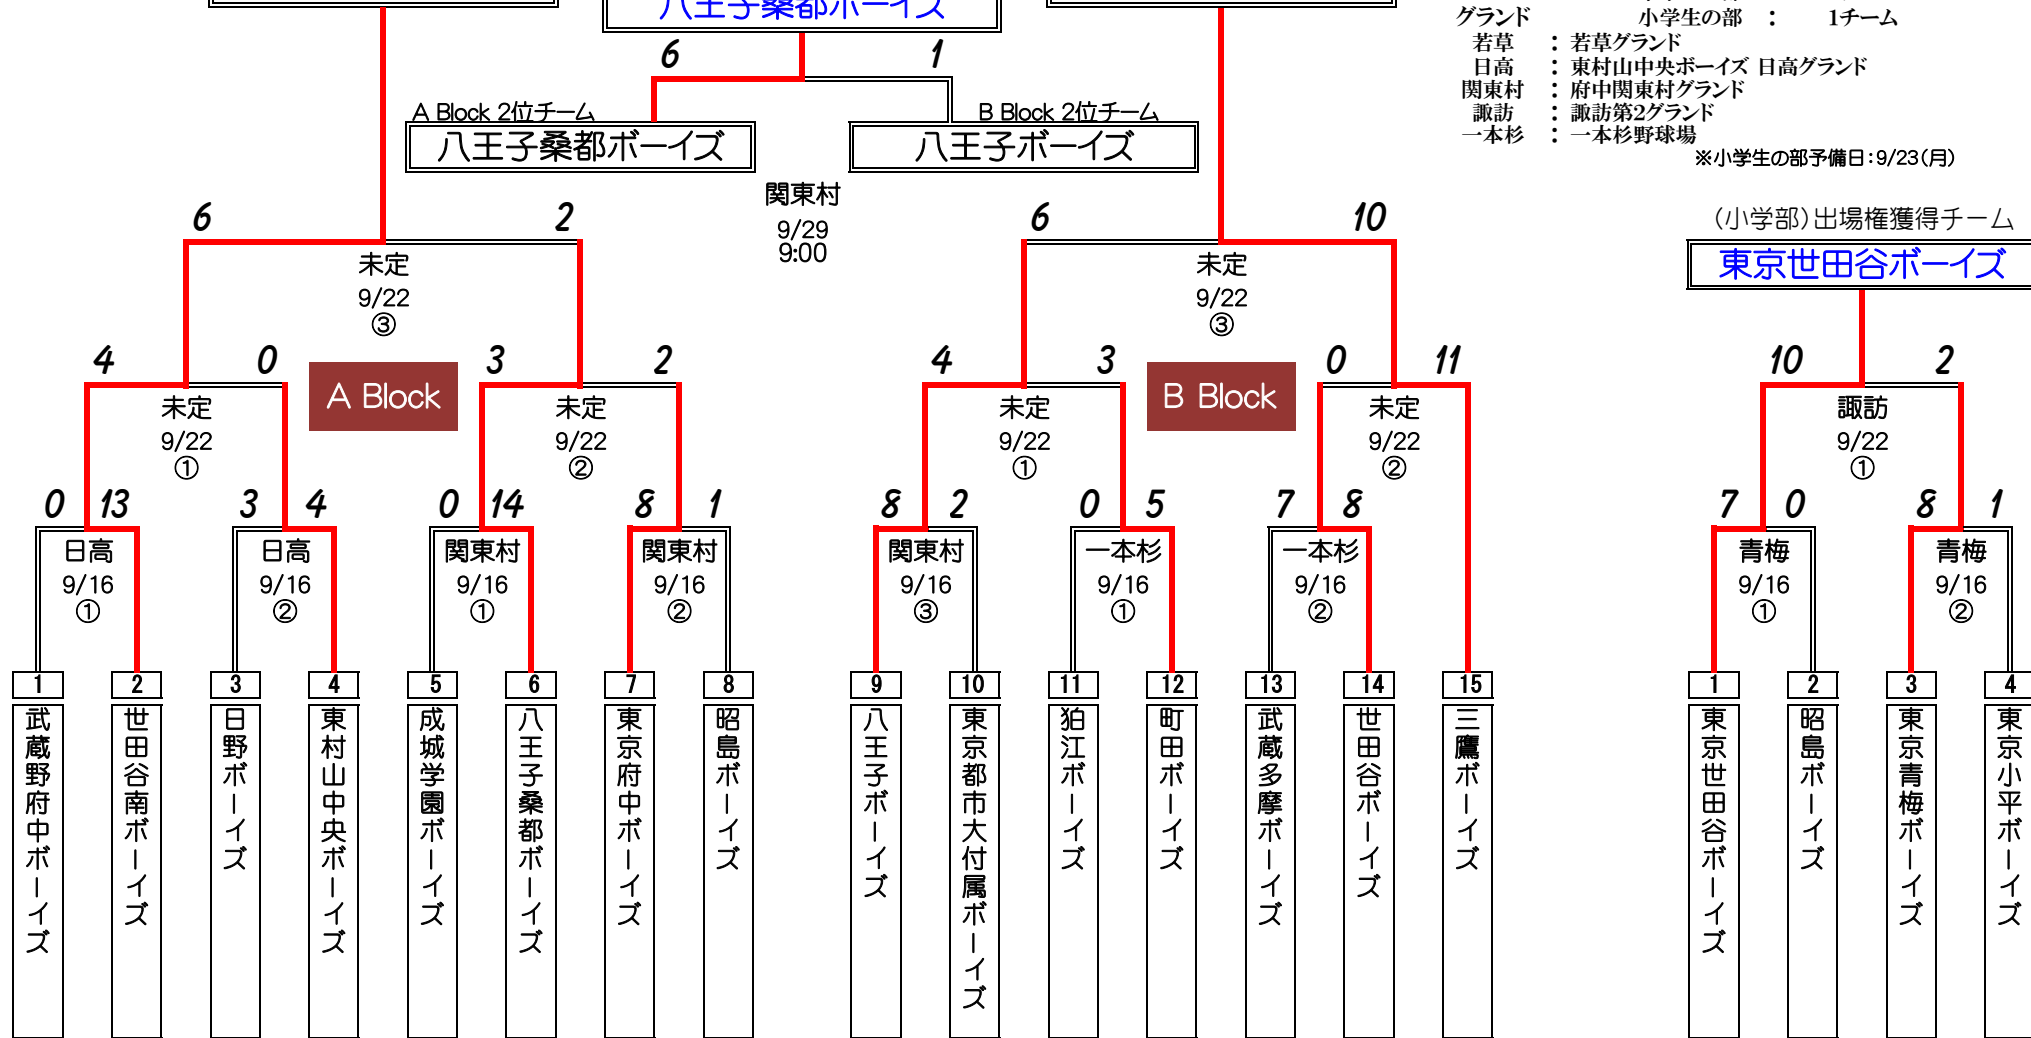

第25回 東日本選抜大会 東京都西支部予選大会

VER. 2013/9/29

(中学部) 出場権獲得チーム A

世田谷南ボーイズ

AおよびB Block 2位チーム対戦勝者

八王子桑都ボーイズ

(中学部) 出場権獲得チーム B

三鷹ボーイズ
東京都西支部 出場チーム数

中学生の部	: 3チーム
小学生の部	: 1チーム
グランド	
若草	: 若草グランド
日高	: 東村山中央ボーイズ 日高グランド
関東村	: 府中関東村グランド
諏訪	: 諏訪第2グランド
一本杉	: 一本杉野球場

※小学生の部予備日: 9/23(月)

(小学部) 出場権獲得チーム

東京世田谷ボーイズ