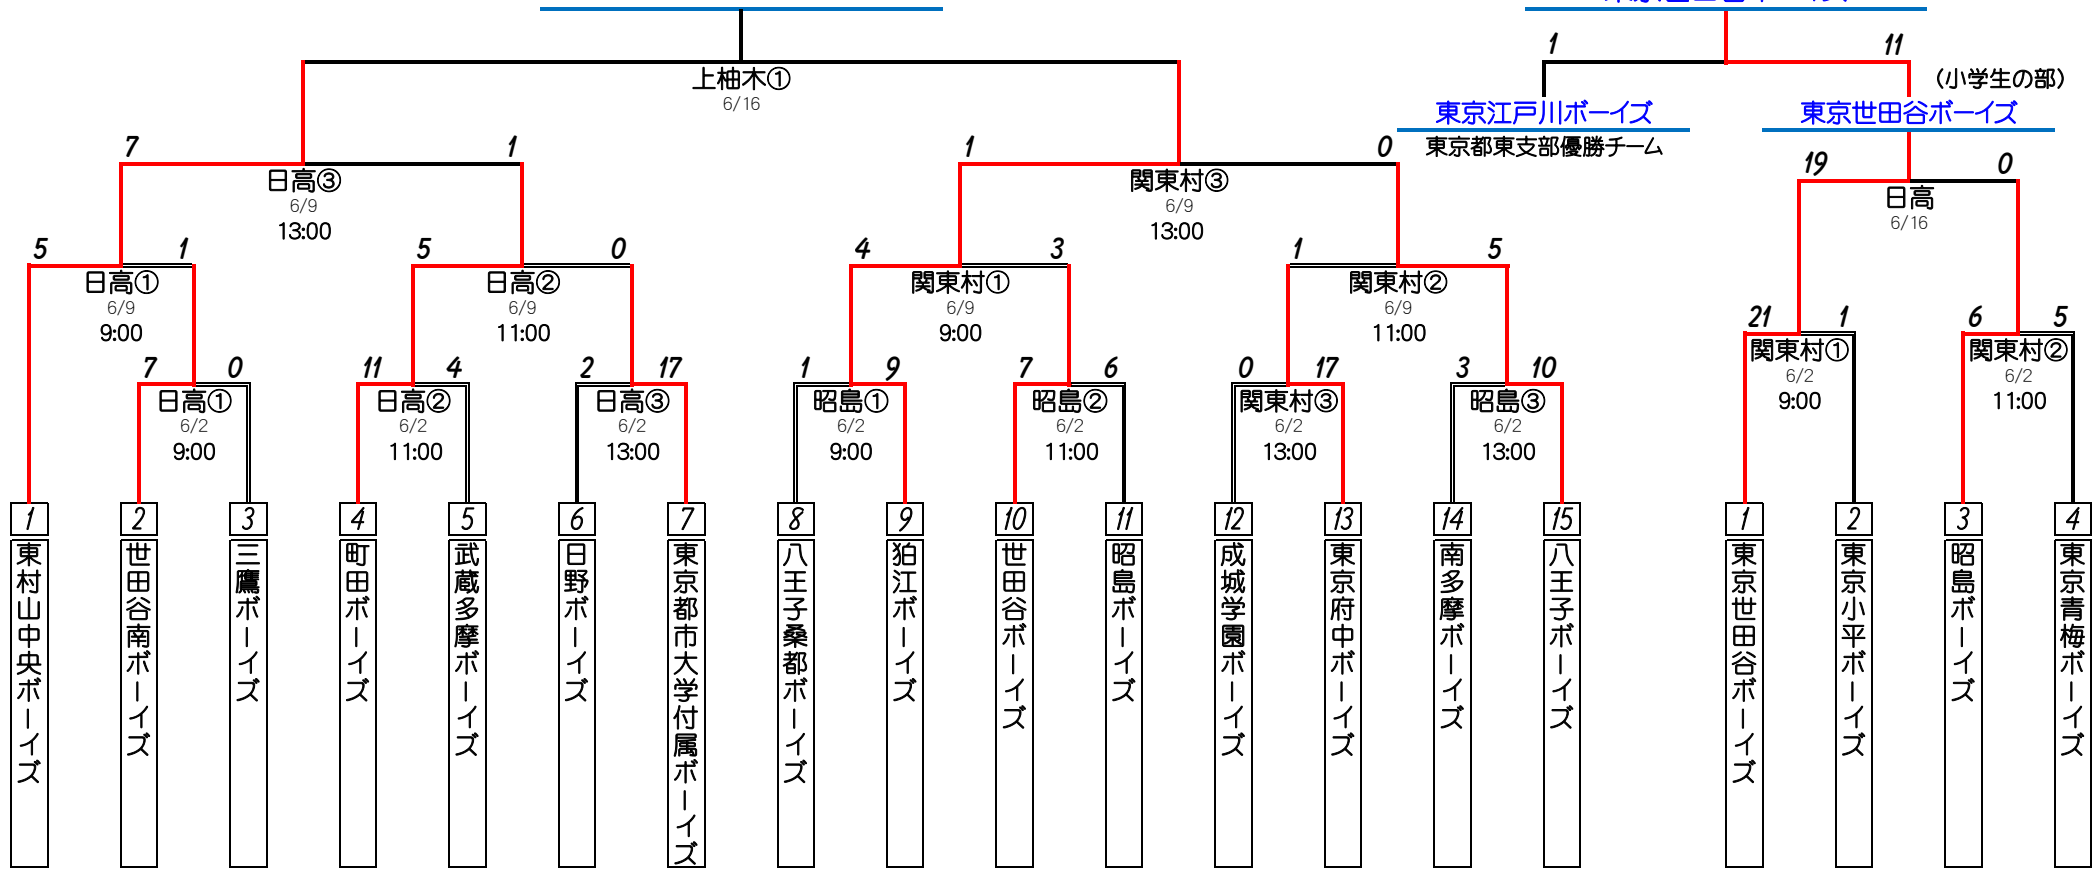

第44回日本少年野球選手権大会 東京都西支部予選

(中学生の部) 東京都西支部代表

(小学生の部) 東京都支部代表

* グランド

- A 関東村：調布関東村球場
- B 日高：東村山中央ボーイズ日高グラウンド
- C 昭島：昭島市民球場
- D 上柚木：上柚木公園野球場