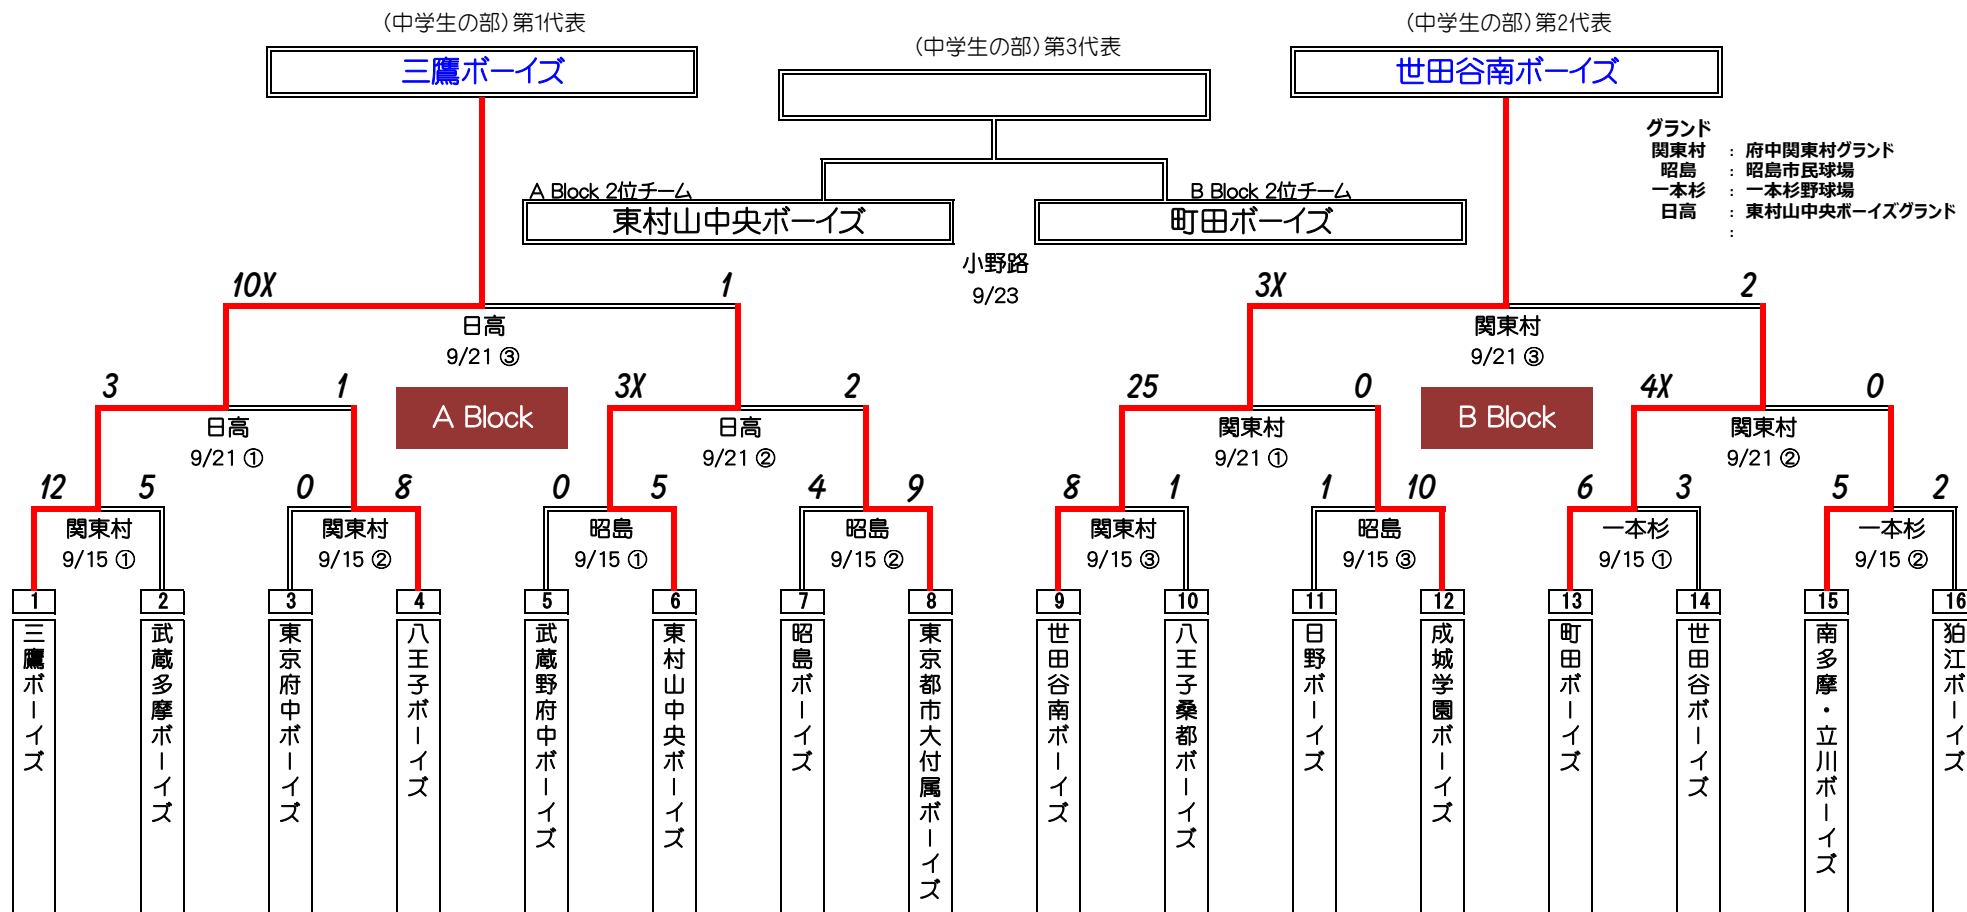

# 第26回 東日本選抜大会 東京都西支部予選 組合せ(中学生の部)

## 小学生の部

	東京小平ボーイズ	東京青梅ボーイズ	東京世田谷ボーイズ	勝	負	分
東京小平ボーイズ	-	0 - 5	0 - 14	0	2	0
東京青梅ボーイズ	5 - 0	-	2 - 5	1	1	0
優勝 東京世田谷ボーイズ	14 - 0	5 - 2	-	2	0	0