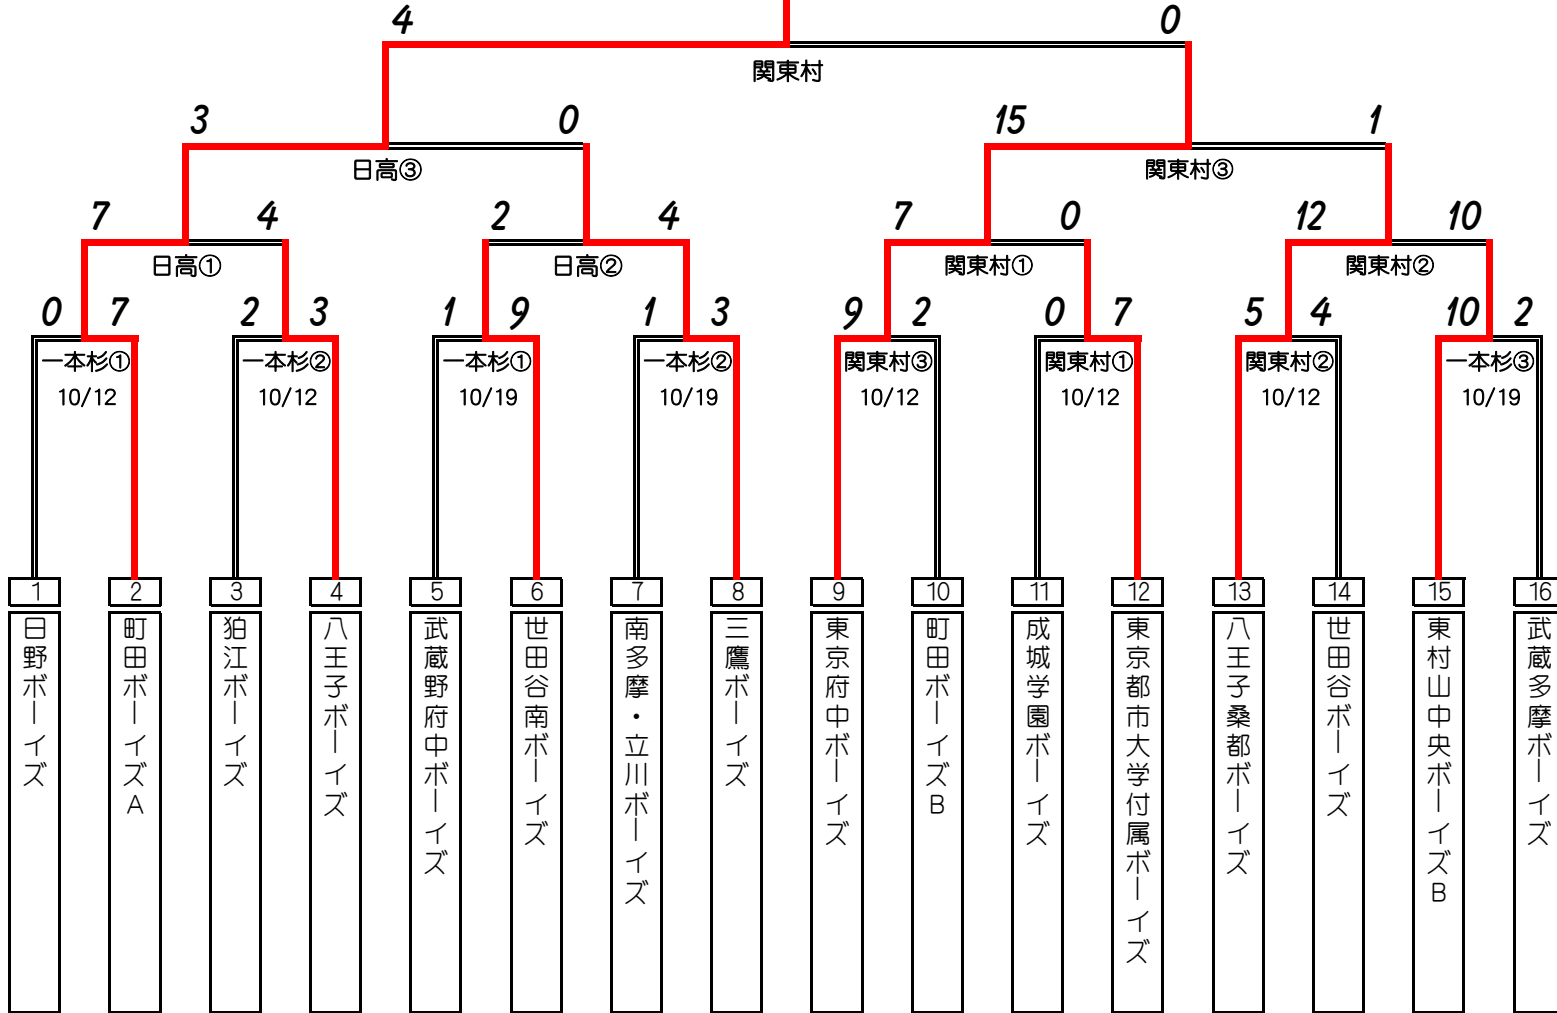

平成26年度 東京都西支部秋季大会

(中学生の部)

関東村: 府中関東村球場
日高: 東村山中央ボーイズ日高グランド
一本杉: 多摩一本杉球場

VER 2014/11/03

町田ボーイズA

(小学生の部)

東京世田谷ボーイズA