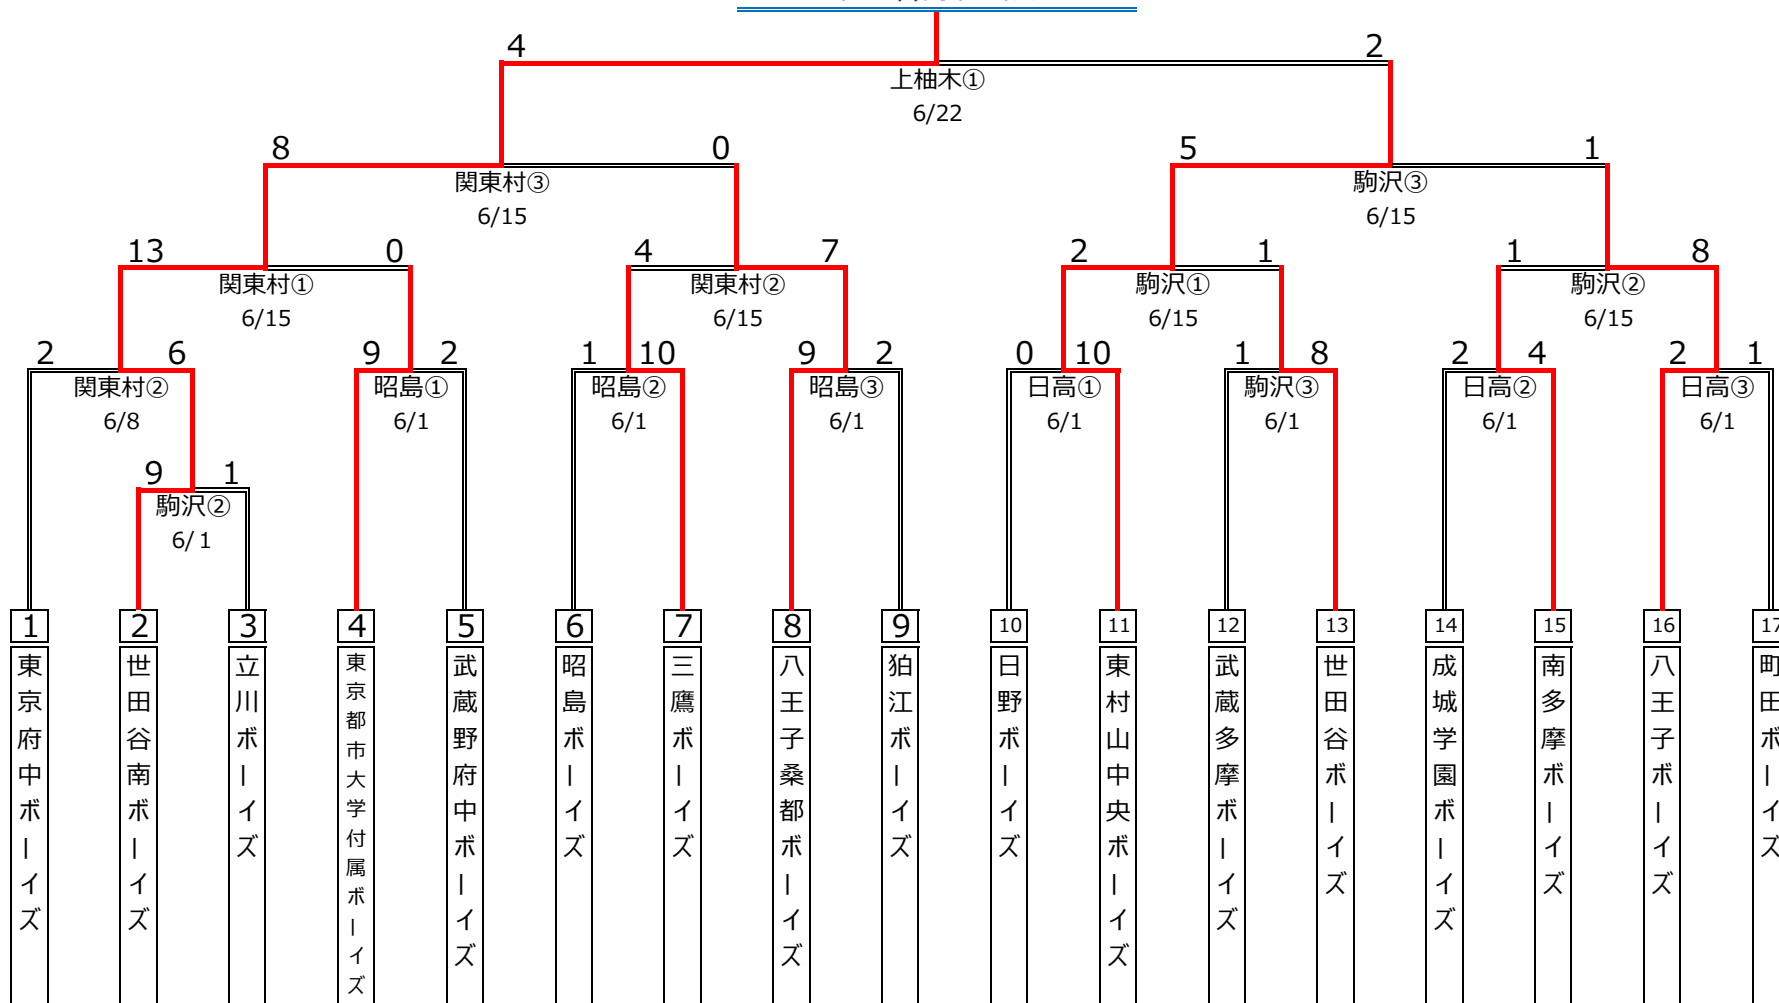

# 第45回 日本少年野球選手権大会 東京都西支部予選

(中学生の部) 東京都西支部代表

世田谷南ボーイズ

・各試合会場 試合開始予定時刻

第1試合: 9:00~

第2試合: 11:00~

第3試合: 13:00~

・グラウンド