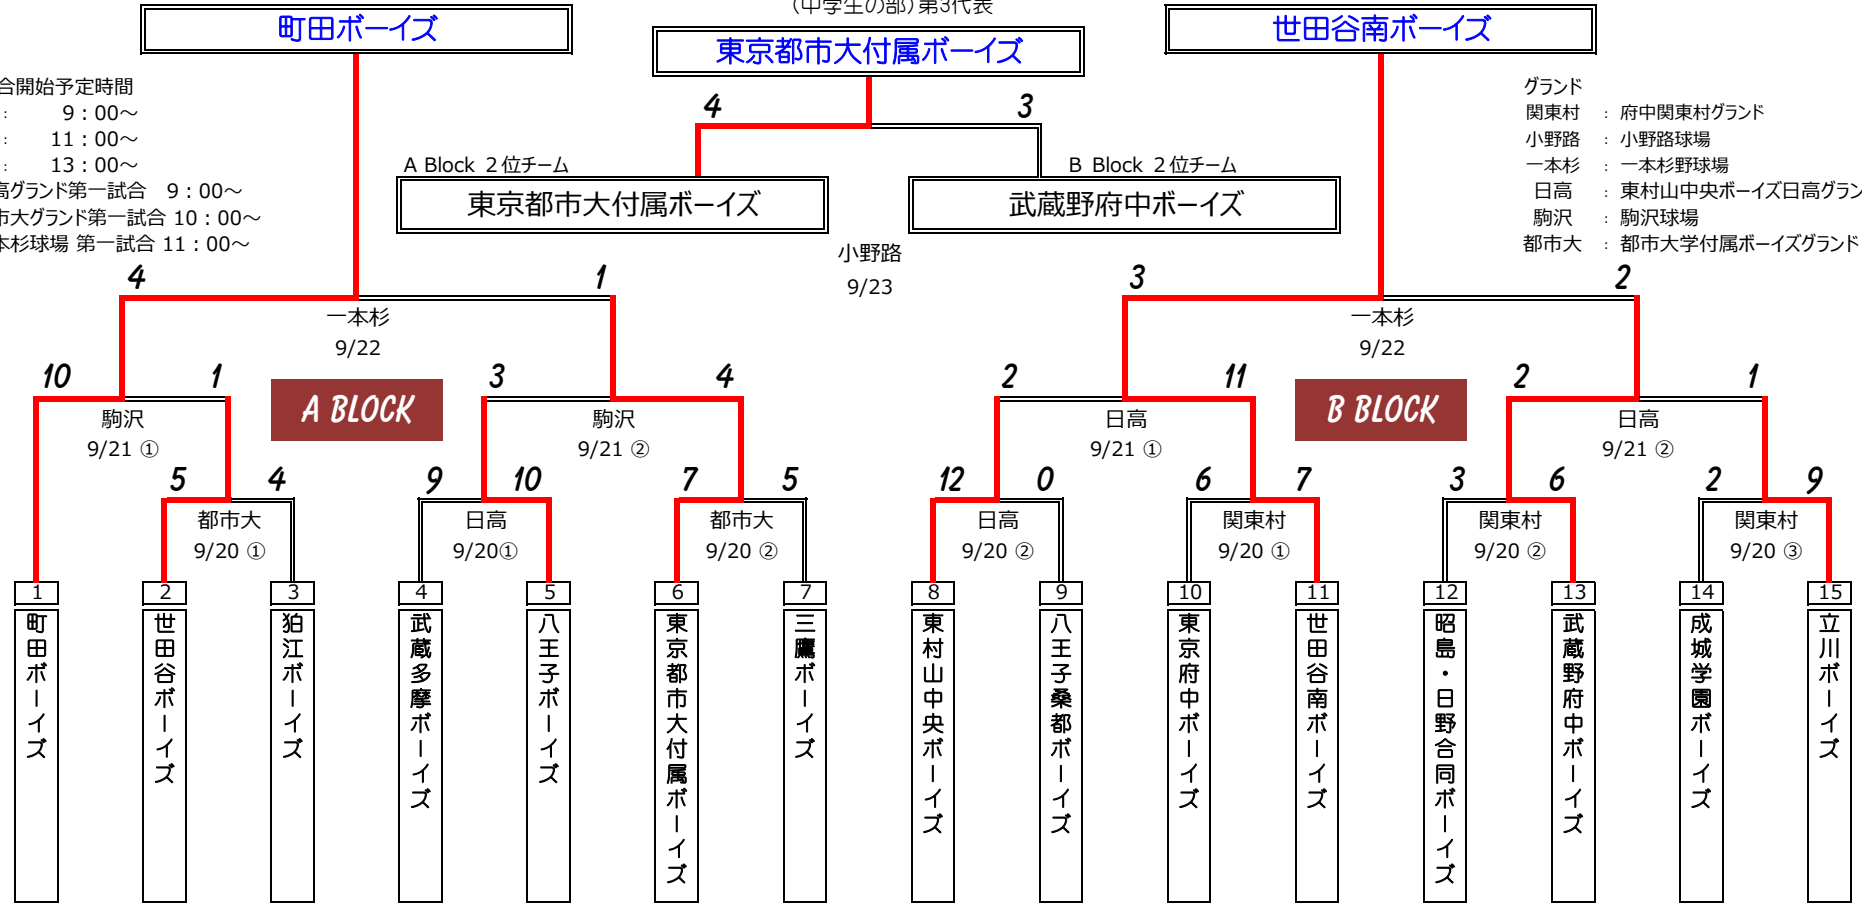

第27回 東日本選抜大会 東京都西支部予選 組合せ

(中学生の部) 第1代表

(中学生の部) 第3代表

(中学生の部) 第2代表

各試合会場 試合開始予定時間

第一試合 : 9:00~

第二試合 : 11:00~

第三試合 : 13:00~

※9/20 日高グラウンド第一試合 9:00~

※9/20 都市大グラウンド第一試合 10:00~

※9/22 一本杉球場 第一試合 11:00~

グラウンド

関東村 : 府中関東村グラウンド

小野路 : 小野路球場

一本杉 : 一本杉野球場

日高 : 東村山中央ボーイズ日高グラウンド

駒沢 : 駒沢球場

都市大 : 都市大学附属ボーイズグラウンド

小学生の部

	東京青梅ボーイズ	東京小平ボーイズ	東京世田谷ボーイズ	勝	負	分	
東京青梅ボーイズ	7	---- 12	0	---- 13	0	2	0
東京小平ボーイズ	12	---- 7	1	---- 14	1	1	0
東京世田谷ボーイズ	13	---- 0	14	---- 1	2	0	0