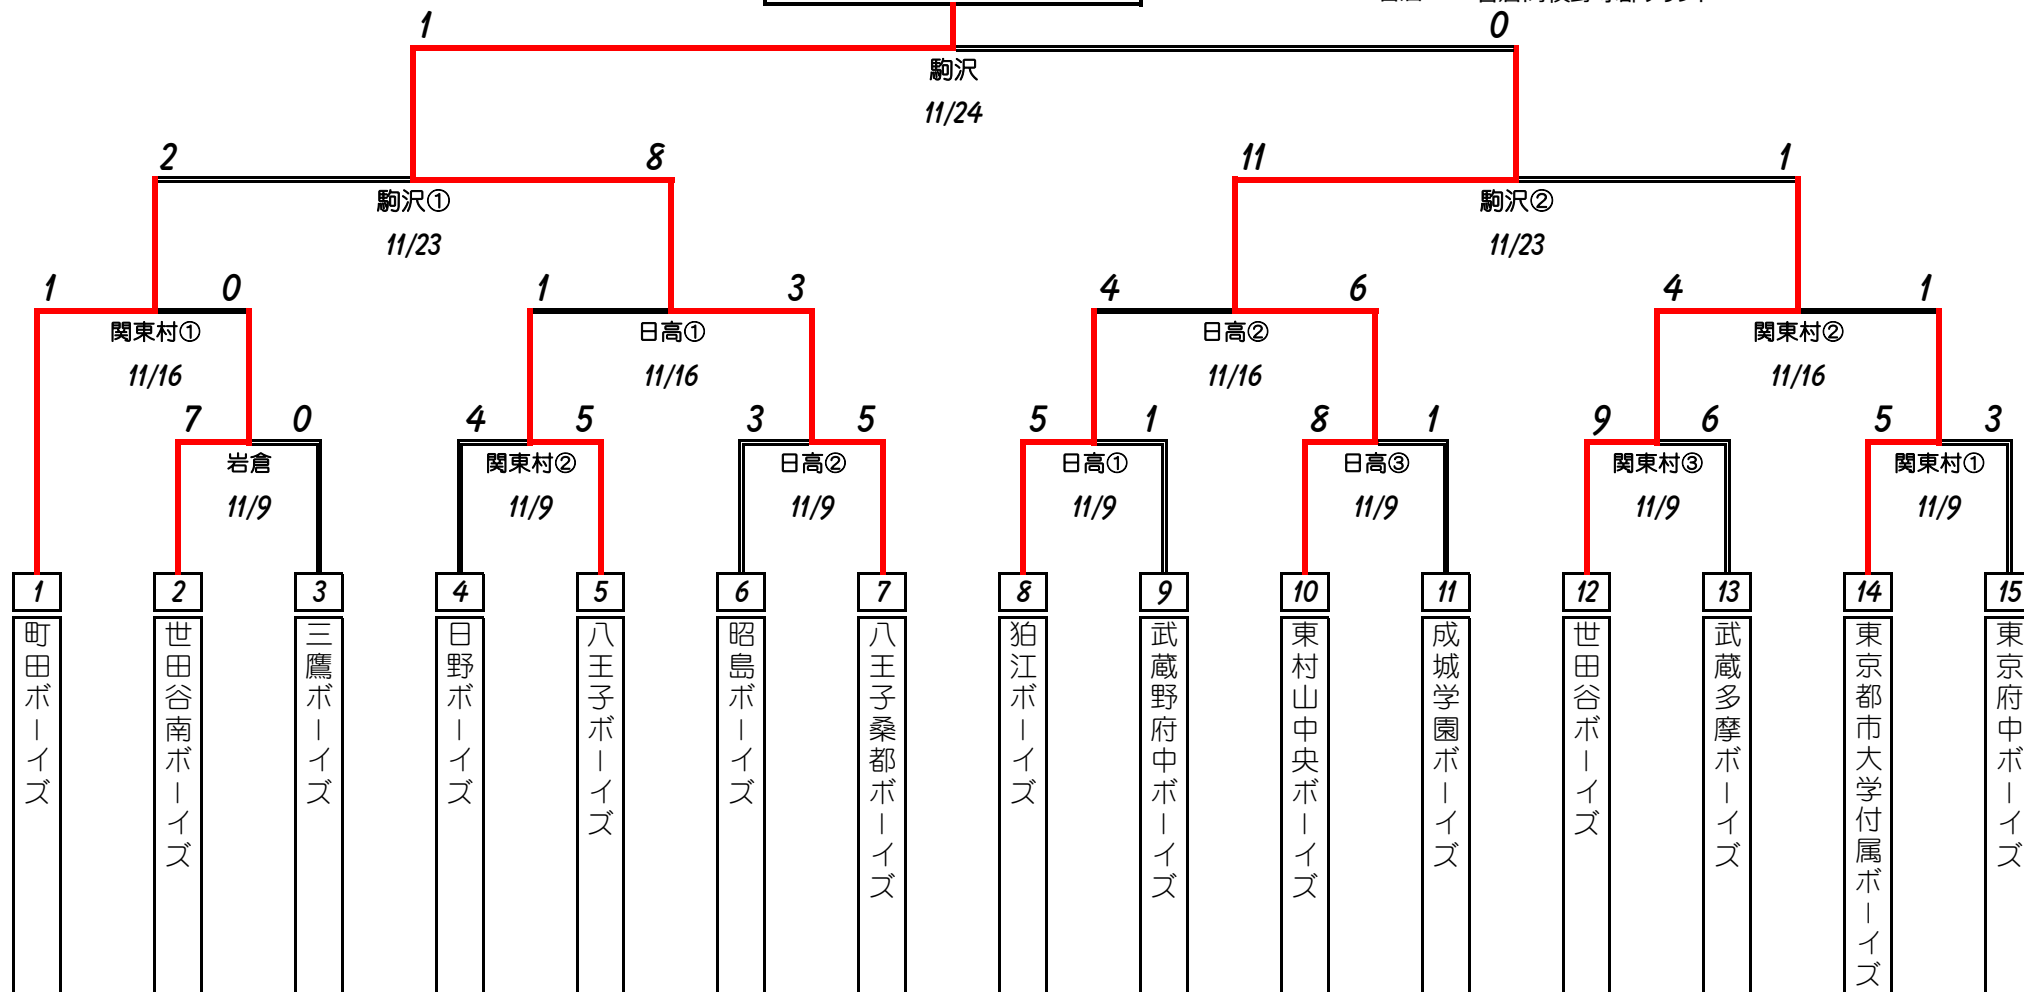

第45回 春季全国大会 東京都西支部予選大会

(中学生の部)

八王子桑都ボーイズ

駒沢 : 駒沢オリンピック公園総合運動場硬式野球場
 関東村 : 府中関東村球場
 日高 : 東村山中央ボーイズ日高グラウンド
 岩倉 : 岩倉高校野球部グラウンド

VER 2015/02/15

小学生の部

	東京青梅ボーイズ	東京小平ボーイズ	東京世田谷ボーイズ	勝	敗
東京青梅ボーイズ		2 - 4 ●	3 - 6 ●	0	2
東京小平ボーイズ	4 - 2 ○		0 - 3 ●	1	1
東京世田谷ボーイズ	6 - 3 ○	3 - 0 ○		2	0