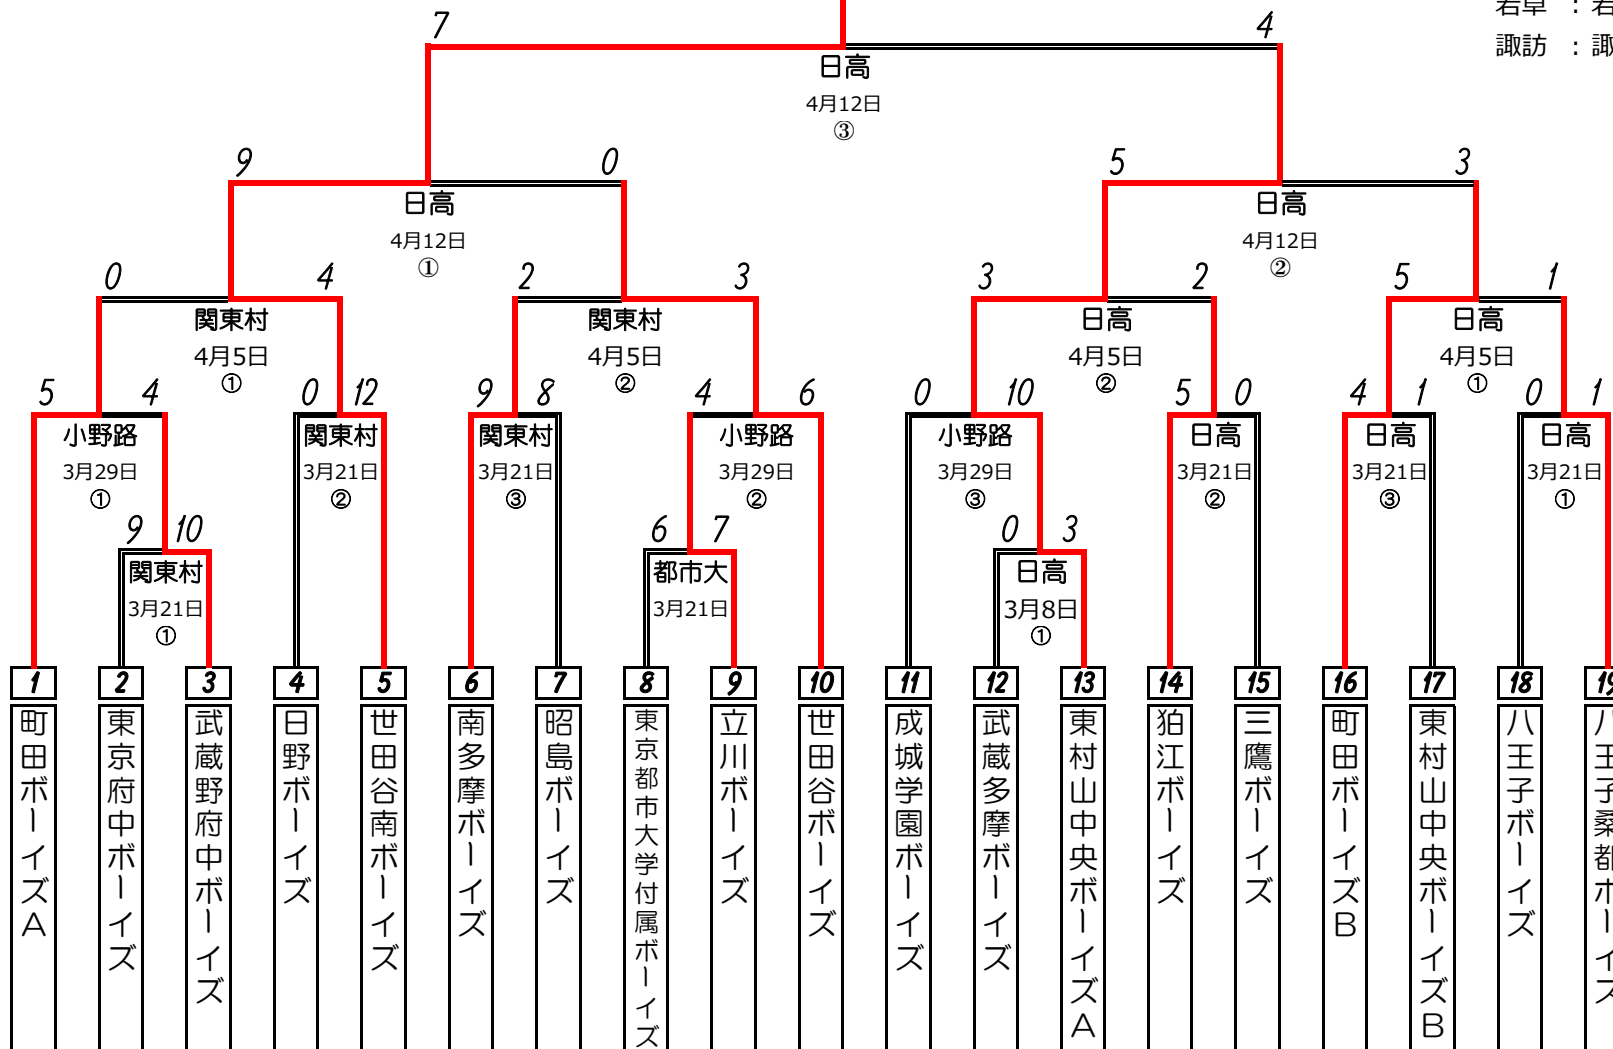

2015年度 東京都西支部 春季大会

使用グラウンド
 小野路：小野路球場
 関東村：府中関東村グラウンド
 都市大：東京都市大学総合グラウンド
 日高：東村山中央ボーイズ日高グラウンド
 若草：若草少年野球場
 諏訪：諏訪グラウンド

(中学部)

世田谷南ボーイズ

(小学部)

東京世田谷ボーイズB