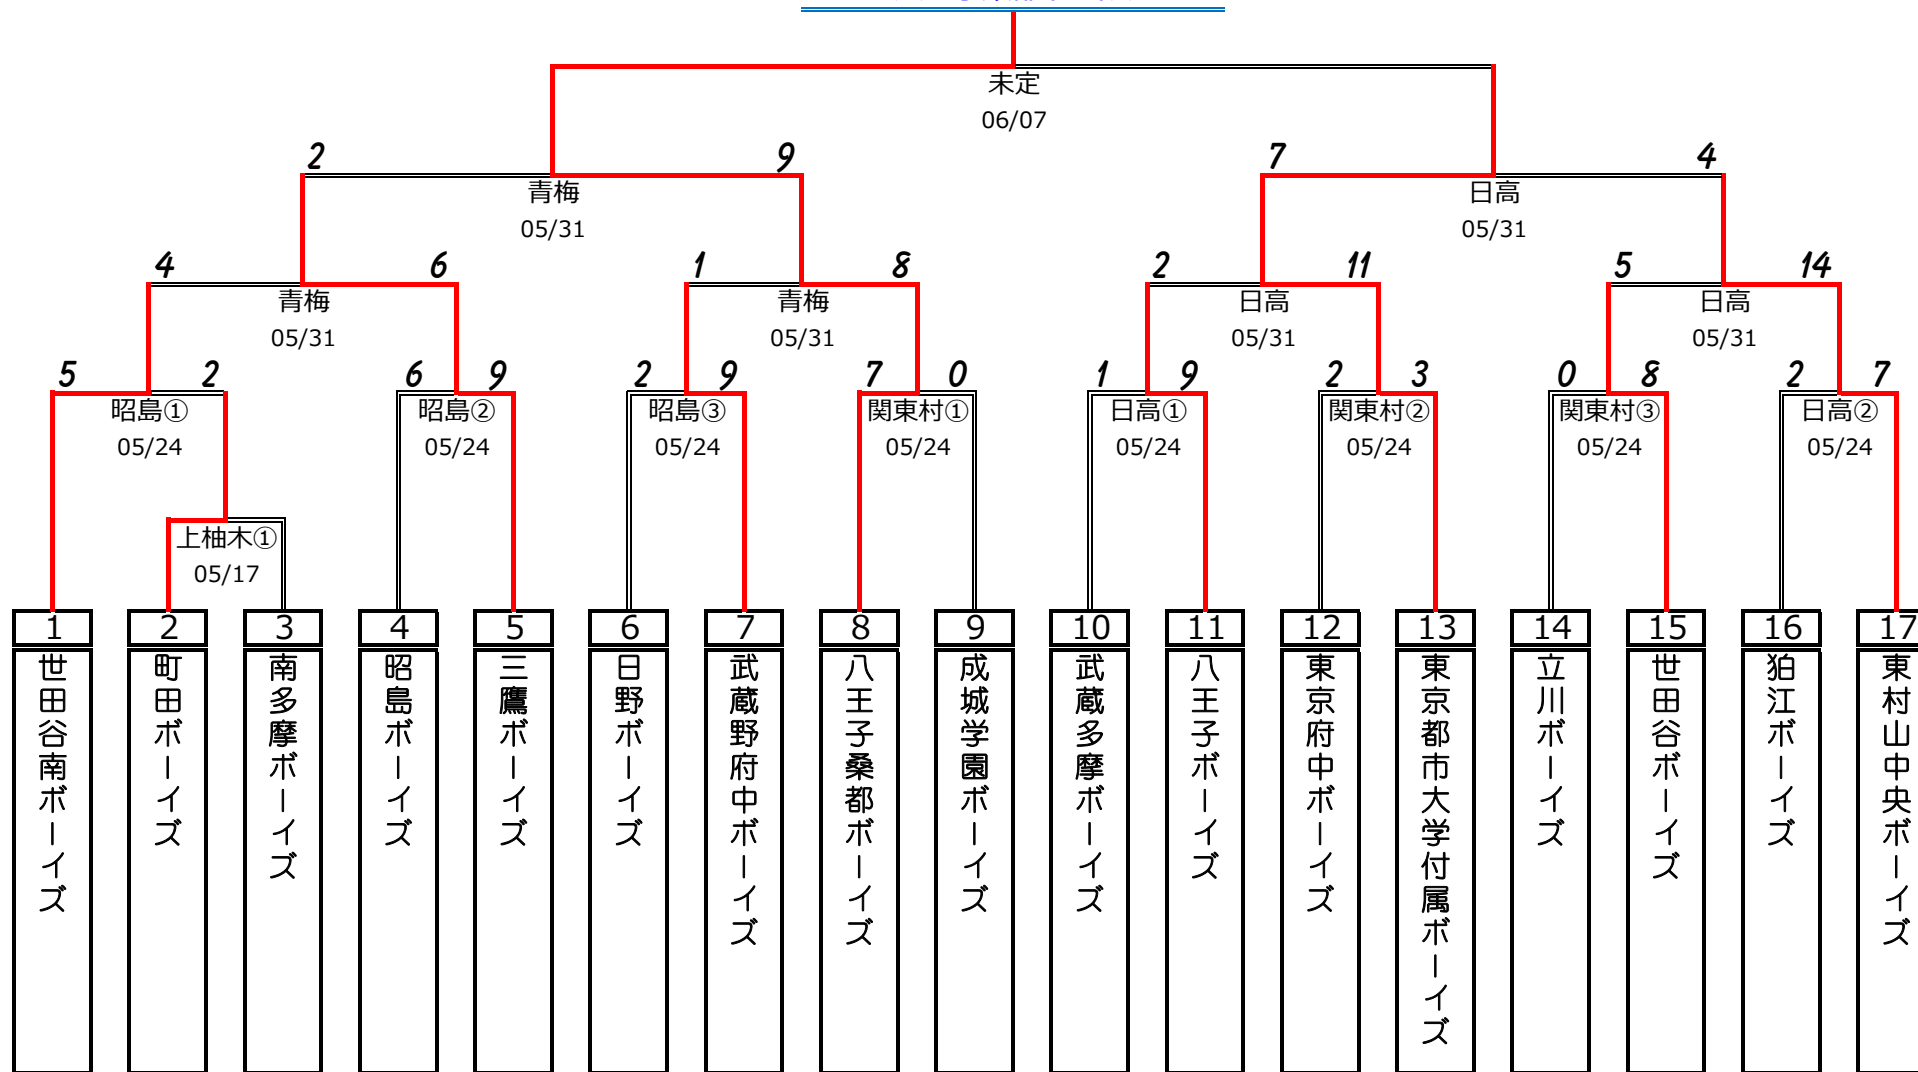

第46回 日本少年野球選手権大会 東京都西支部予選

(中学生の部) 東京都西支部代表

八王子桑都ボーイズ

* グランド

- A 関東村 : 調布関東村球場
- B 日高 : 東村山中央ボーイズ日高グラウンド
- C 昭島 : 昭島市民球場

- D 上柚木 : 上柚木公園野球場
- E 青梅 : 青梅スタジアム