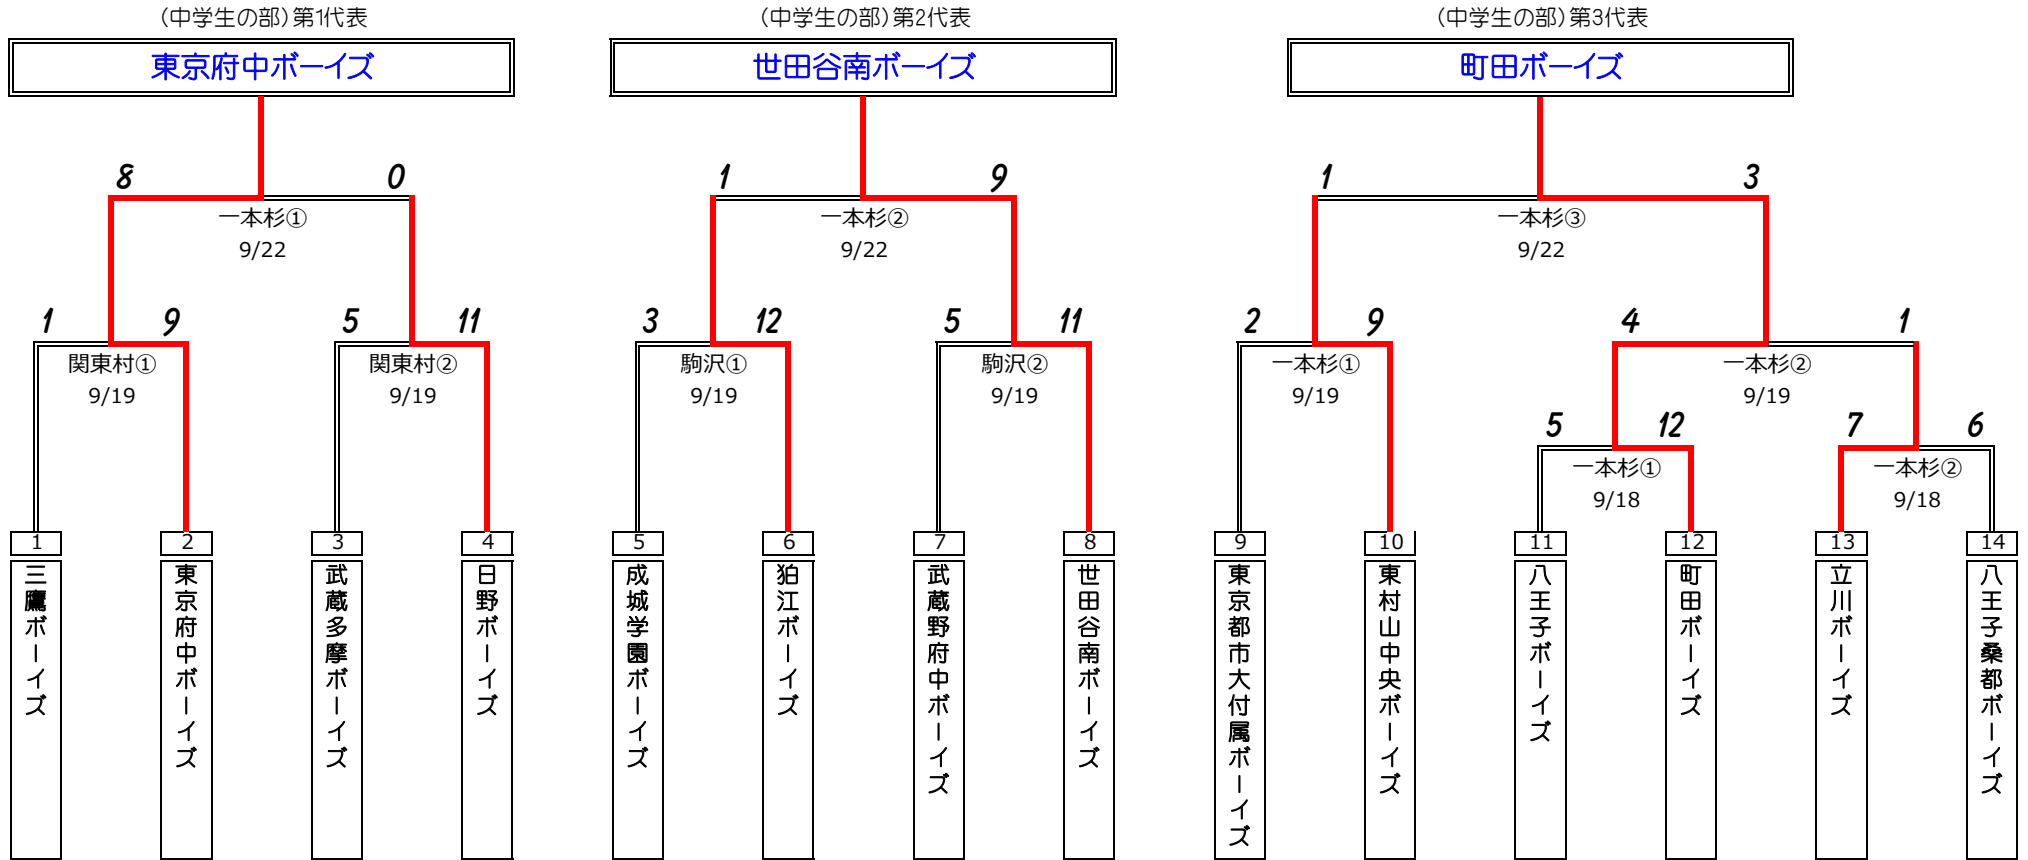

平成28年度 東日本選抜大会 東京都西支部予選 組合せ

小学生の部

	東京青梅ボーイズ	東京世田谷ボーイズ	東京小平ボーイズ	勝	負	分
東京青梅ボーイズ	---	1 --- 38	1 --- 19	0	2	0
東京世田谷ボーイズ	38 --- 1	---	8 --- 5	2	0	0
東京小平ボーイズ	19 --- 1	5 --- 8	---	1	1	0