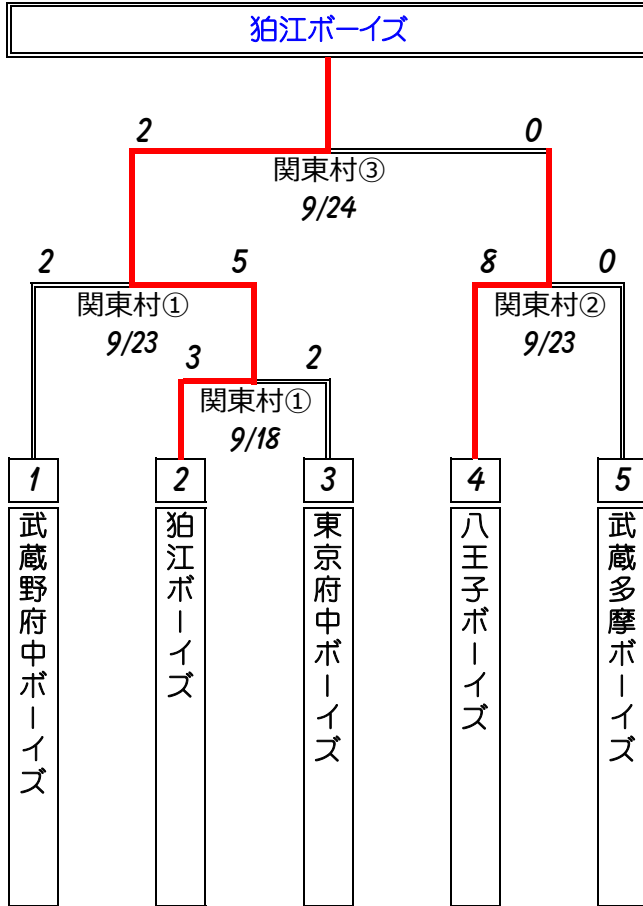

第29回 東日本選抜大会 東京都西支部予選 組合せ

(中学生の部) 第1代表

(中学生の部) 第2代表

(中学生の部) 第3代表