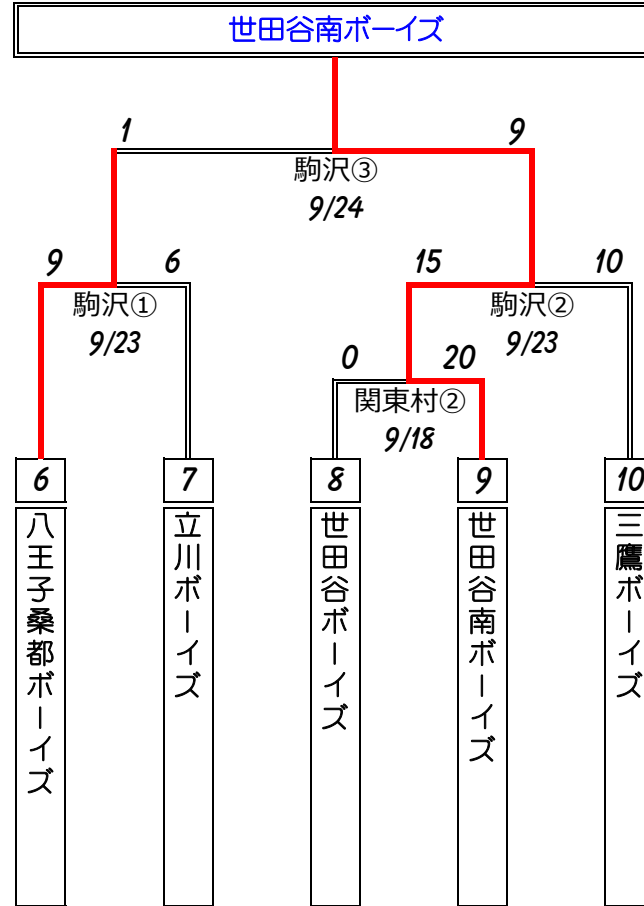

第29回 東日本選抜大会 東京都西支部予選 組合せ

(中学生の部) 第1代表

(中学生の部) 第2代表

(中学生の部) 第3代表