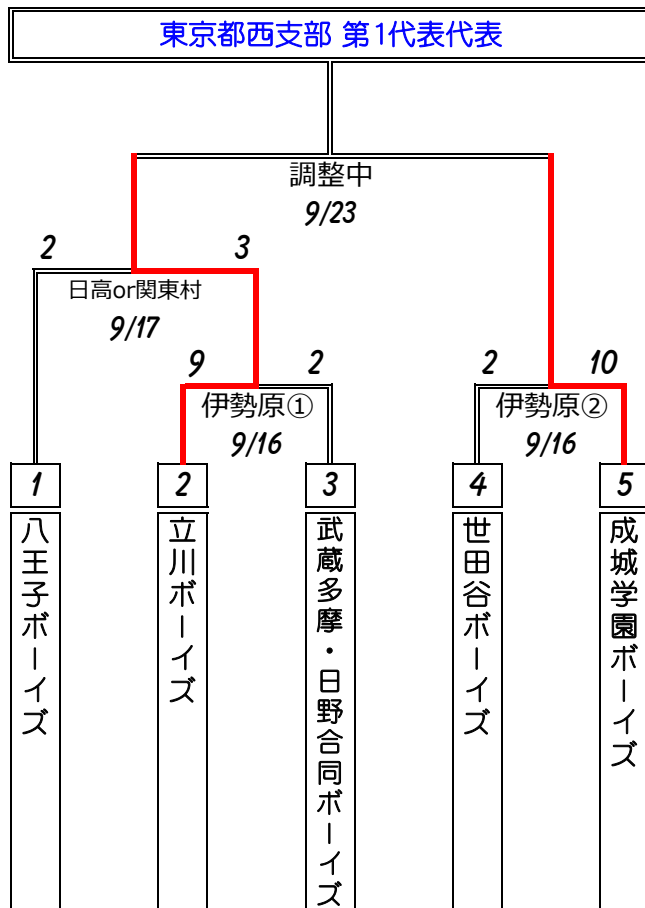

第30回 東日本選抜大会 東京都西支部予選 トーナメント表

(中学生の部) 第1代表

(中学生の部) 第2代表

(中学生の部) 第3代表