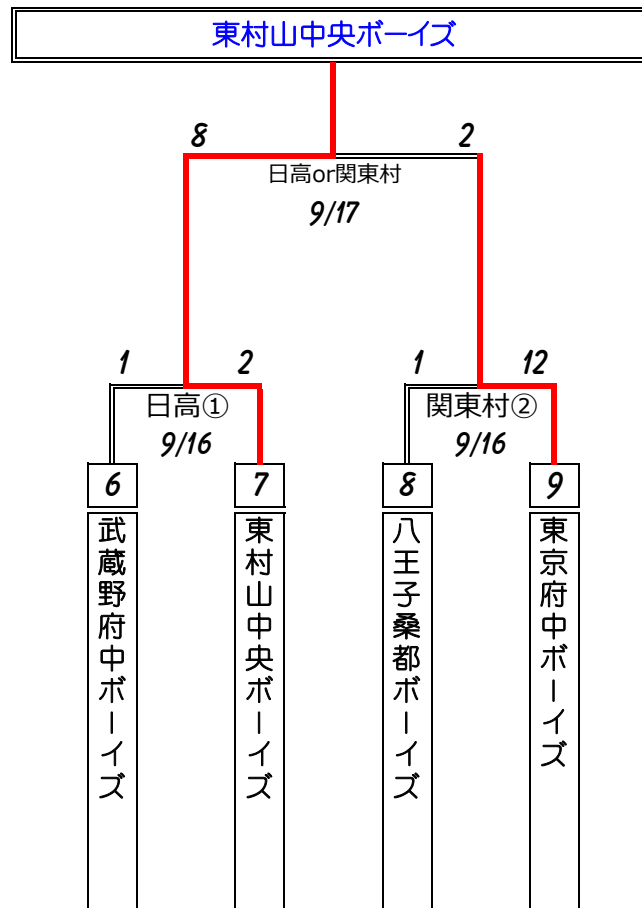

第30回 東日本選抜大会 東京都西支部予選 トーナメント表

(中学生の部) 第1代表

(中学生の部) 第2代表

(中学生の部) 第3代表