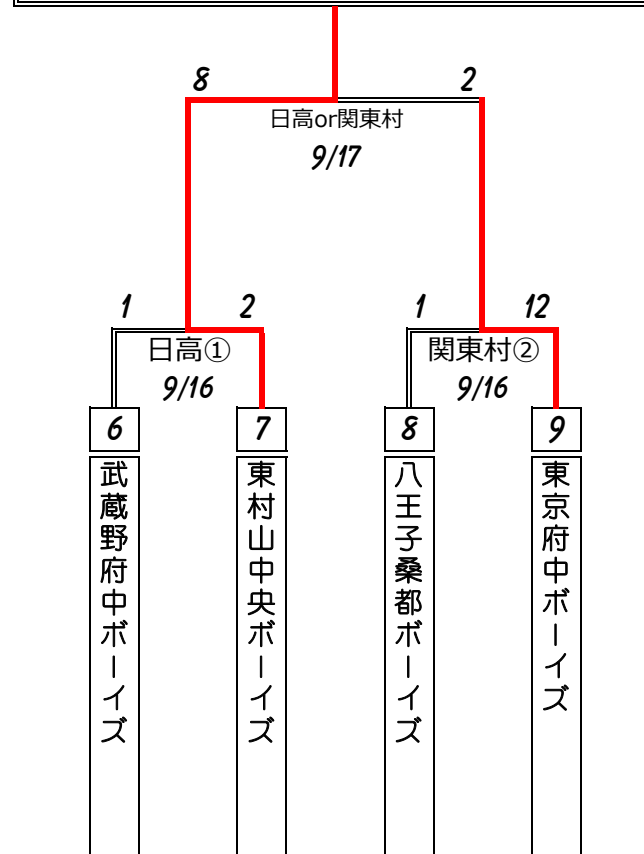

第30回 東日本選抜大会 東京都西支部予選 トーナメント表

小学生の部代表：

東京世田谷ボーイズ

(中学生の部) 第1代表

立川ボーイズ

(中学生の部) 第2代表

東村山中央ボーイズ

(中学生の部) 第3代表