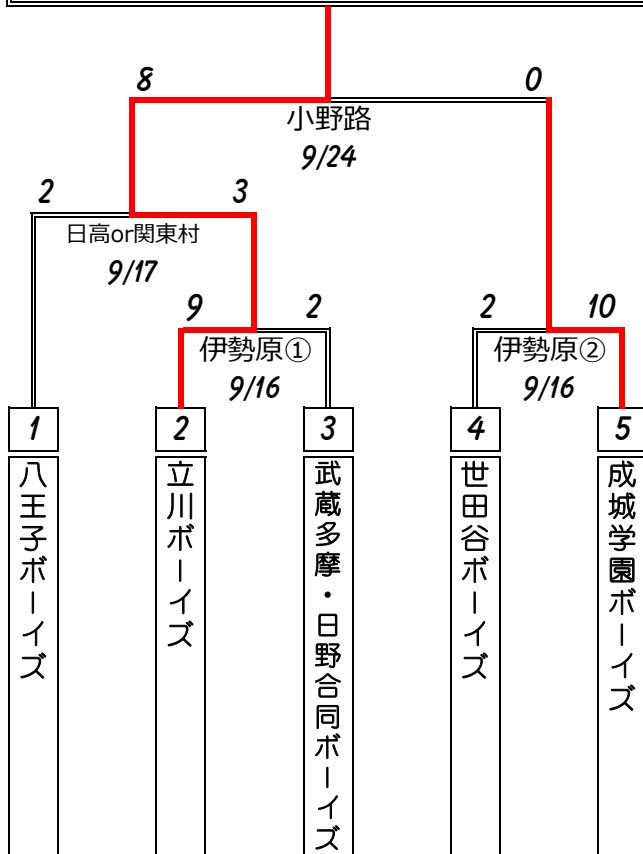

第30回 東日本選抜大会 東京都西支部予選 トーナメント表

小学生の部代表：

東京世田谷ボーイズ

(中学生の部) 第1代表

立川ボーイズ

(中学生の部) 第2代表

東村山中央ボーイズ

(中学生の部) 第3代表