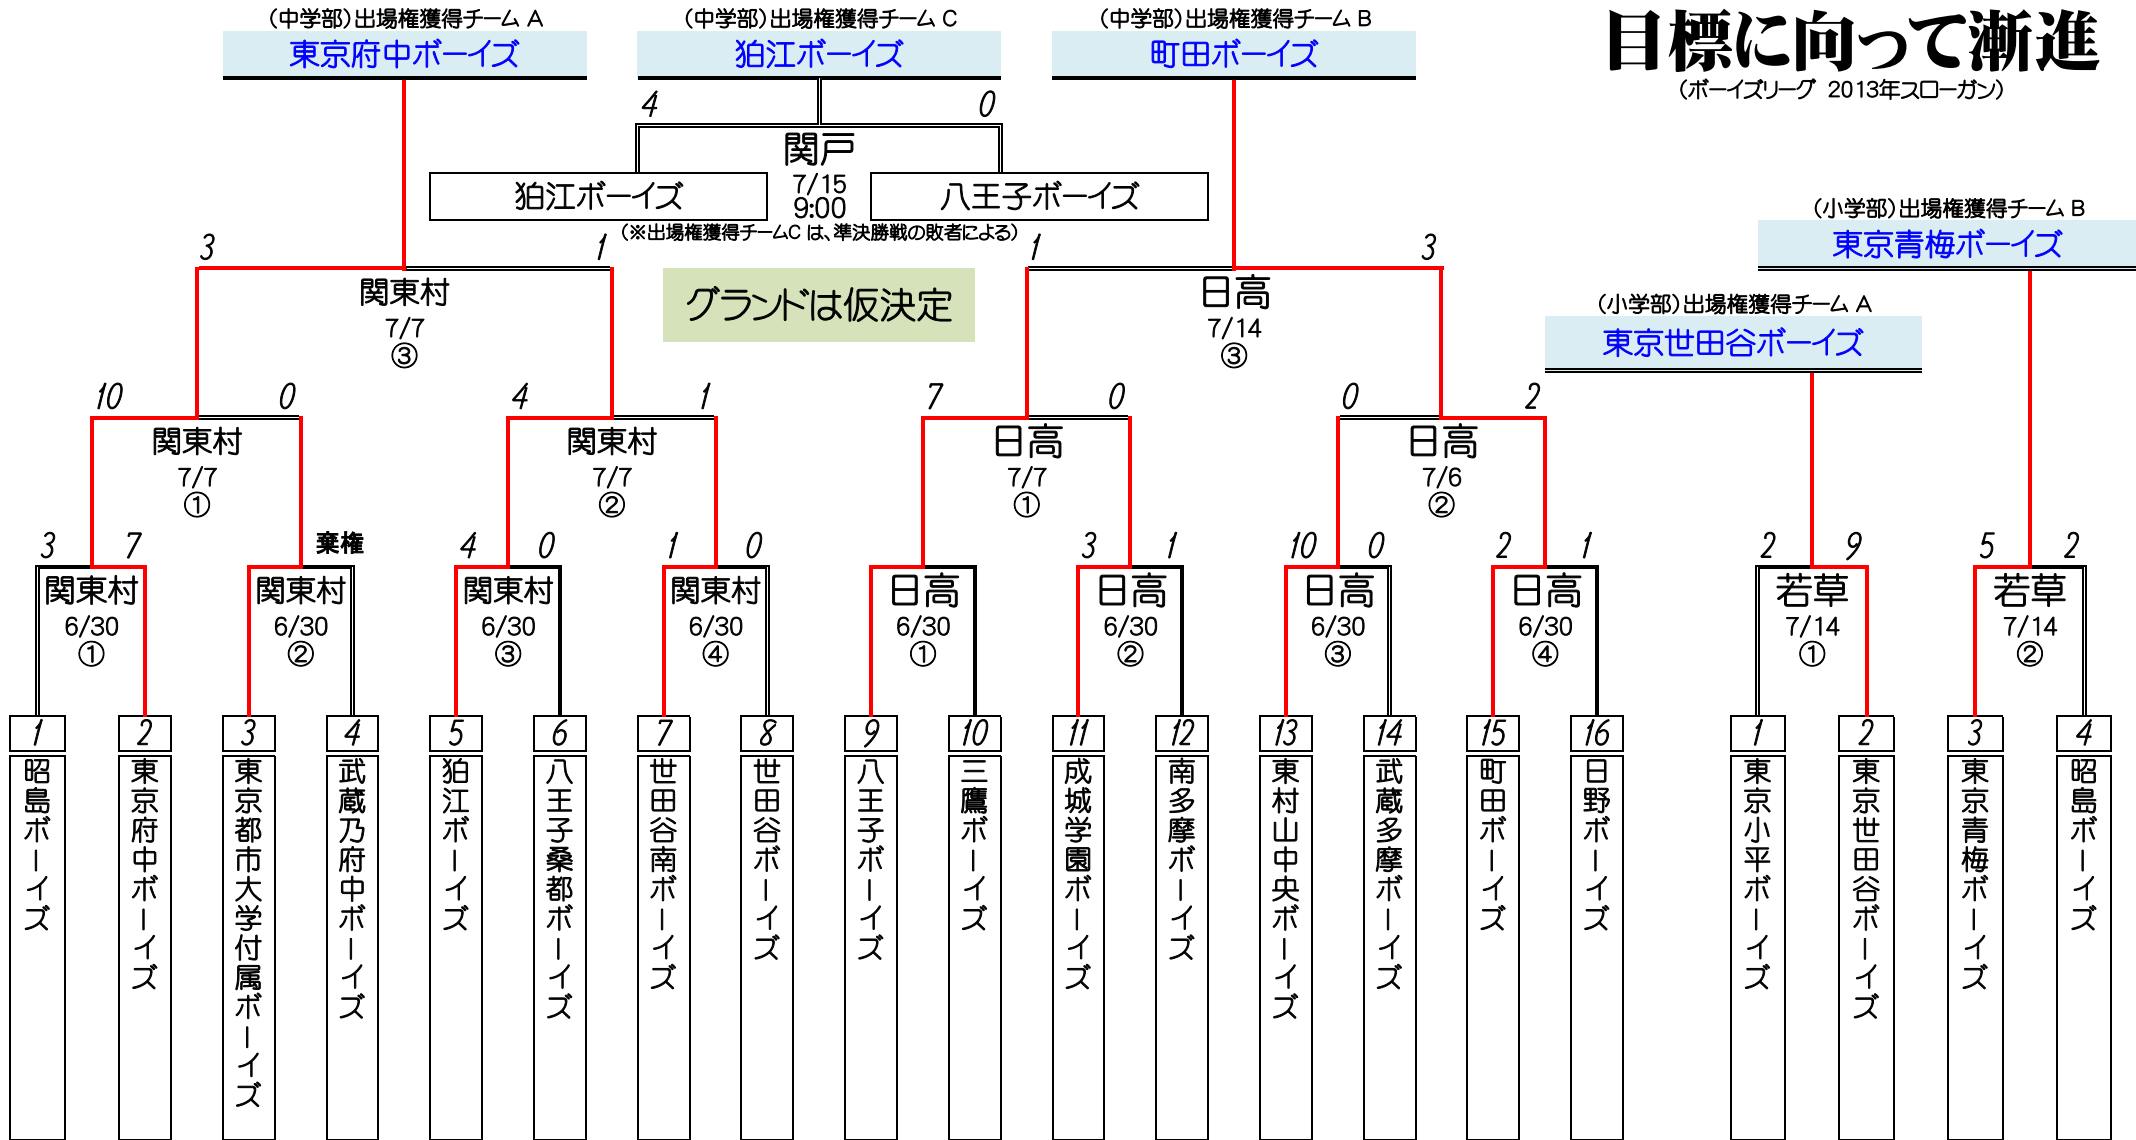

第38回 関東大会 東京都西支部予選大会

目標に向かって漸進

(ボーイズリーグ 2013年スローガン)

- A 日高 : 東村山中央ボーイズ 日高グランド
- B 関東村 : 府中関東村球場
- C 諏訪 : 諏訪グランド
- D 関戸 : 関戸グランド
- E 若草 : 若草グランド