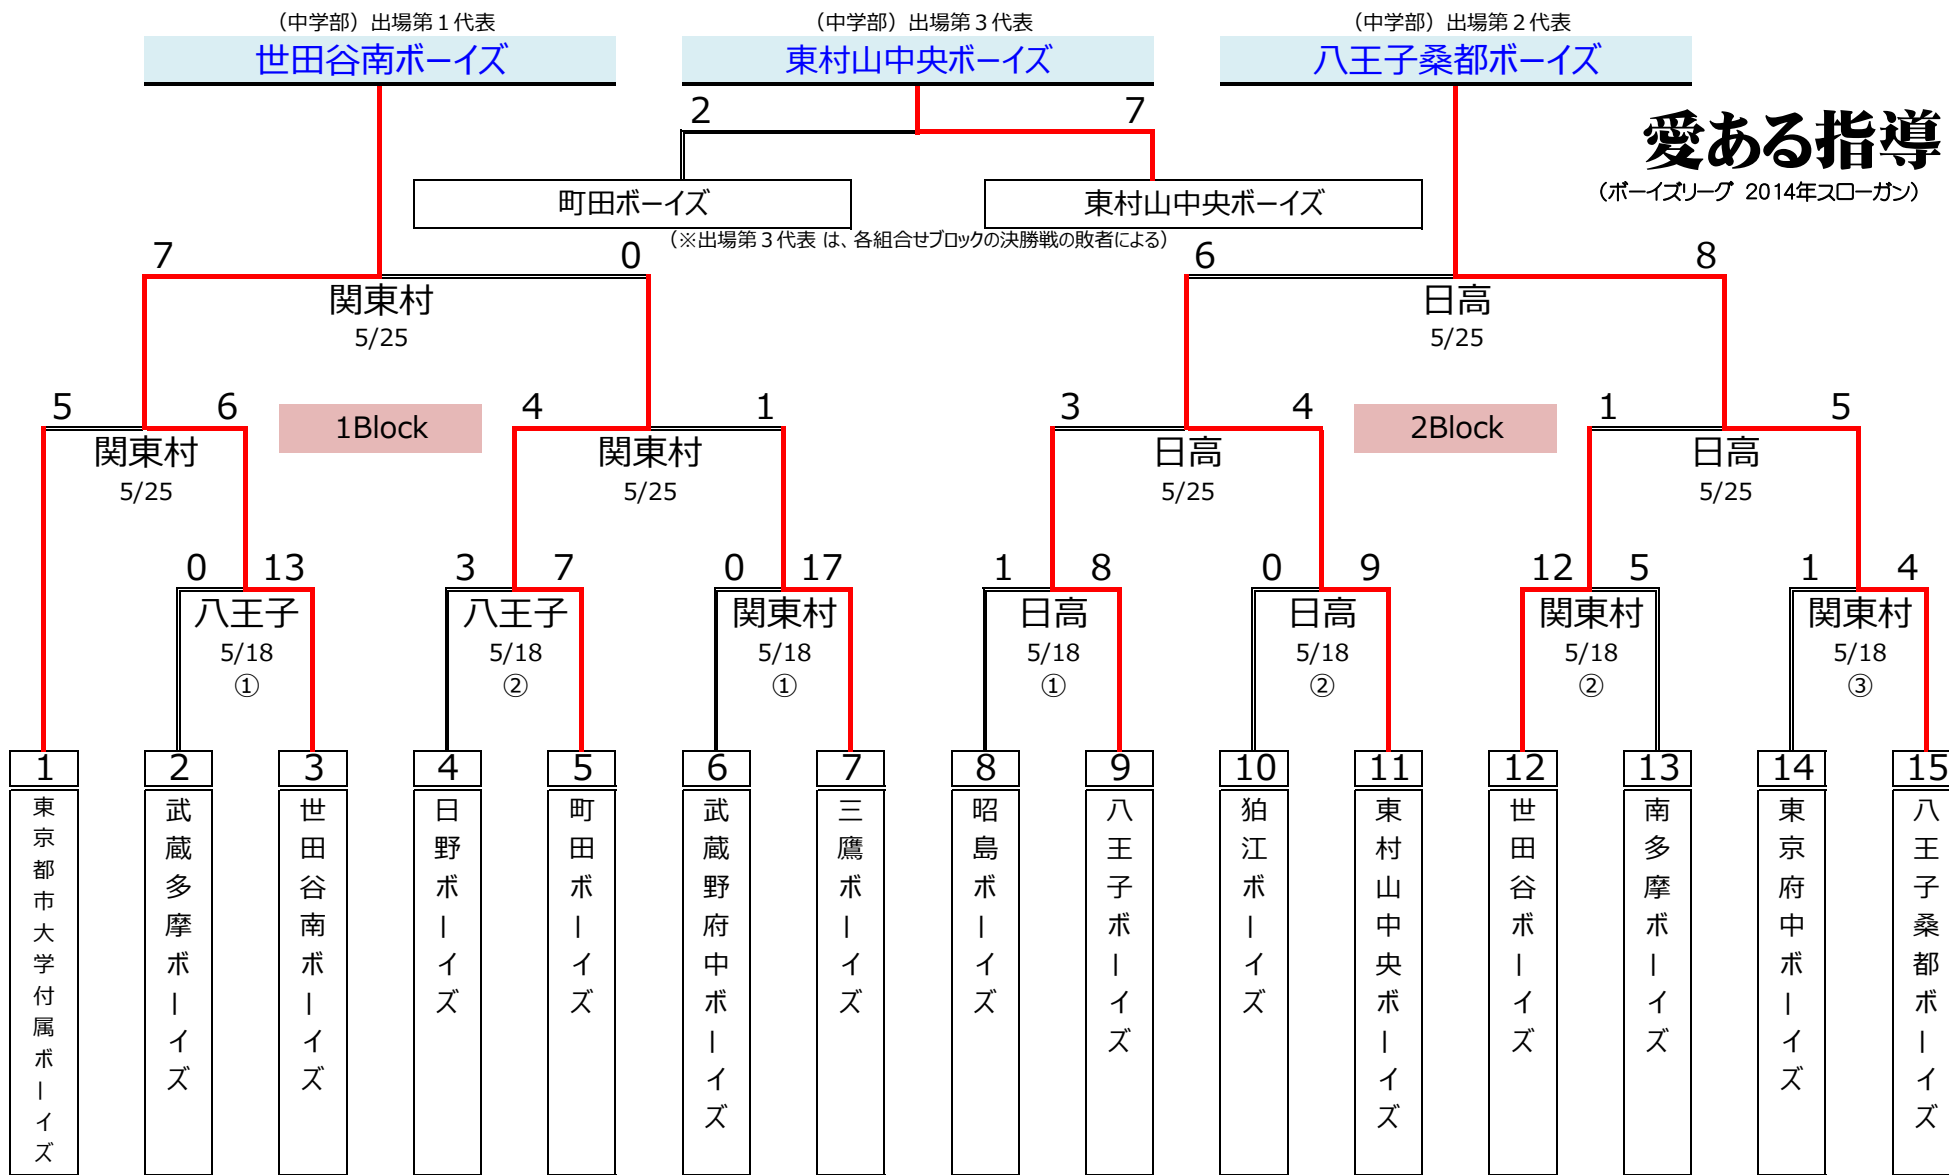

第39回 関東大会 東京都西支部予選大会

愛ある指導

(ボーイズリーグ 2014年スローガン)

試合会場

A 関東村 : 府中関東村球場

B 日高 : 東村山中央ボーイズ 日高グランド

C 八王子 : 八王子高校野球部グランド

第 1 試合 : 9:00~

第 2 試合 : 11:00~

第 3 試合 : 13:00~