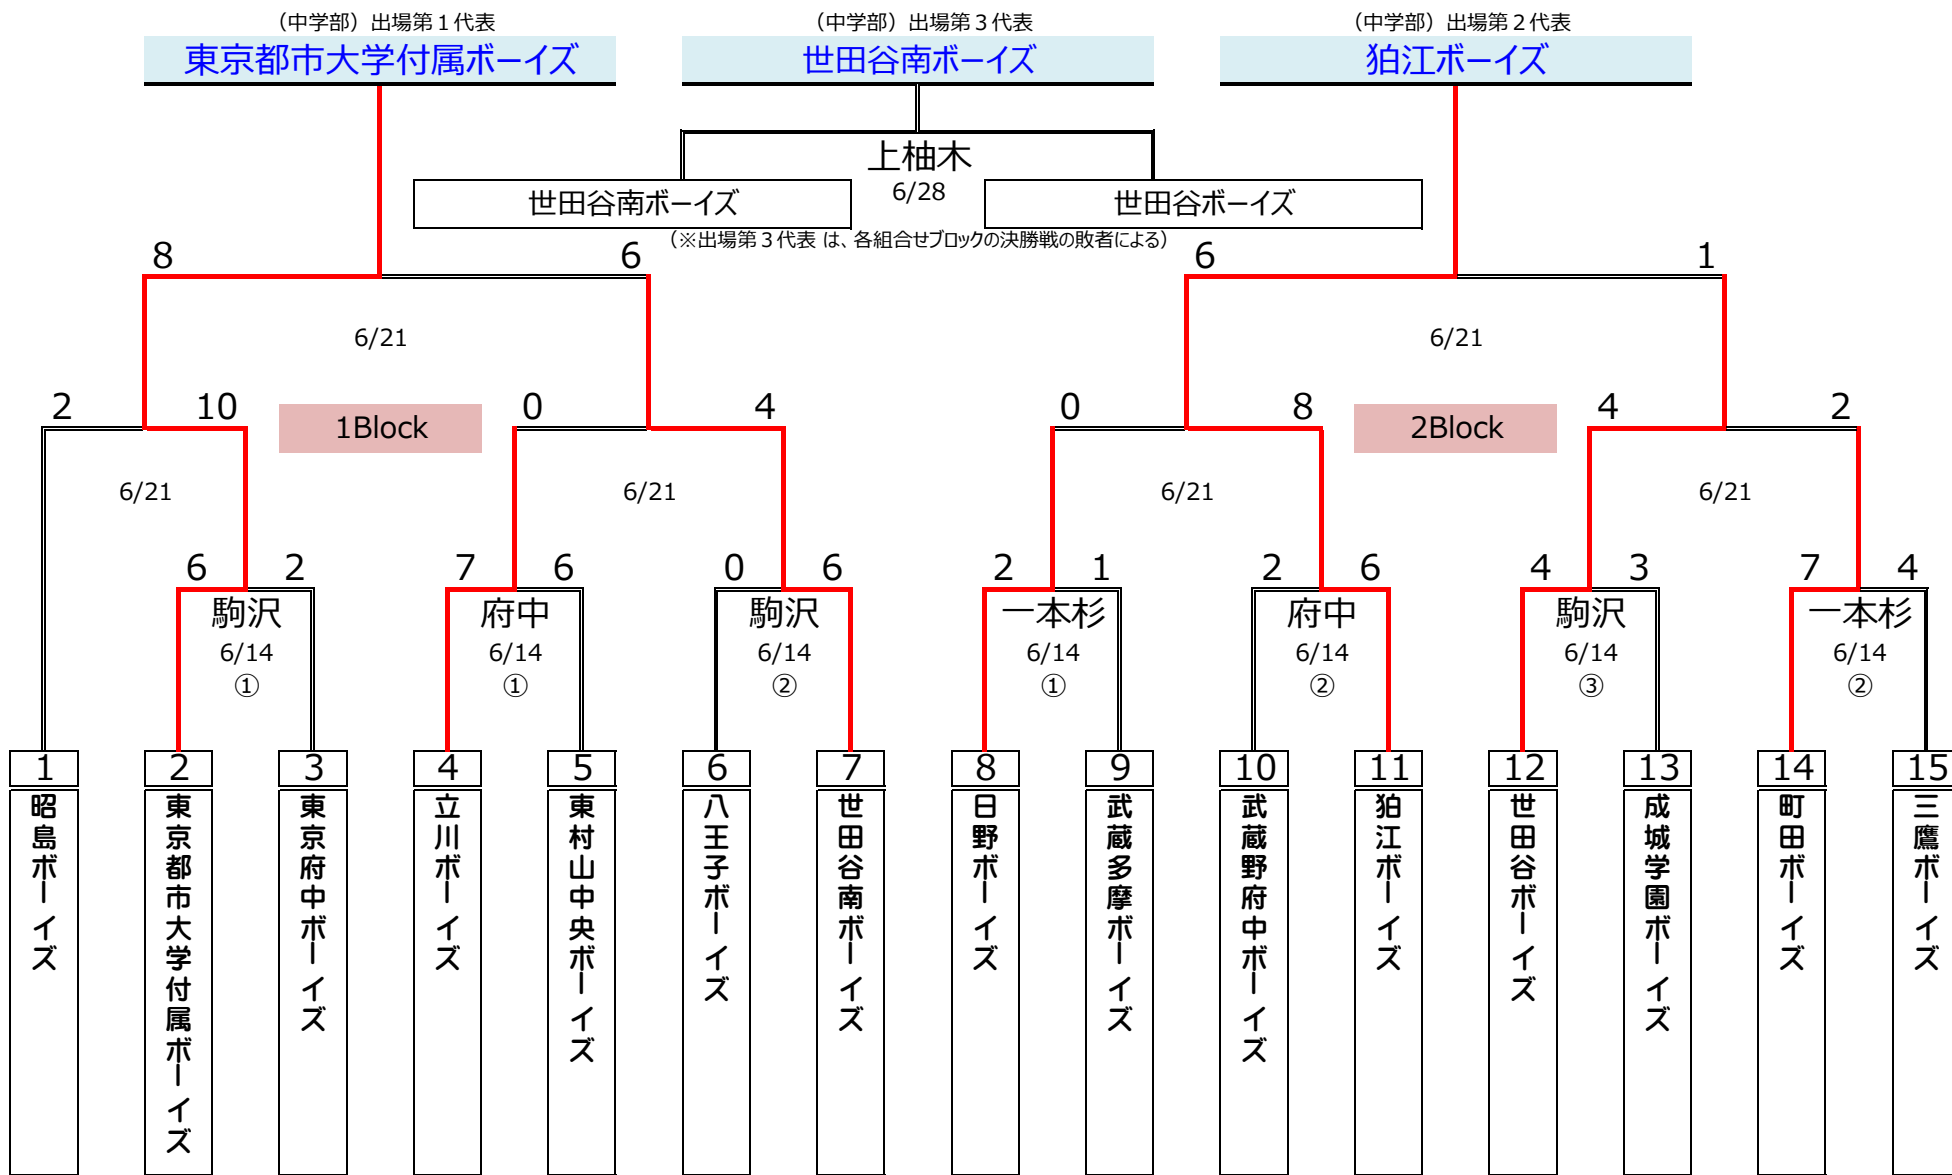

第40回 関東大会 東京都西支部予選大会

試合会場

- A 上柚木 : 上柚木公園野球場
- B 日高 : 東村山中央ボーイズ 日高グランド
- C 一本杉 : 多摩一本杉球場
- D 府中 : 府中市民球場

各試合会場 試合開始予定時刻時刻

- 第1試合 : 9:00~
- 第2試合 : 11:00~
- 第3試合 : 13:00~