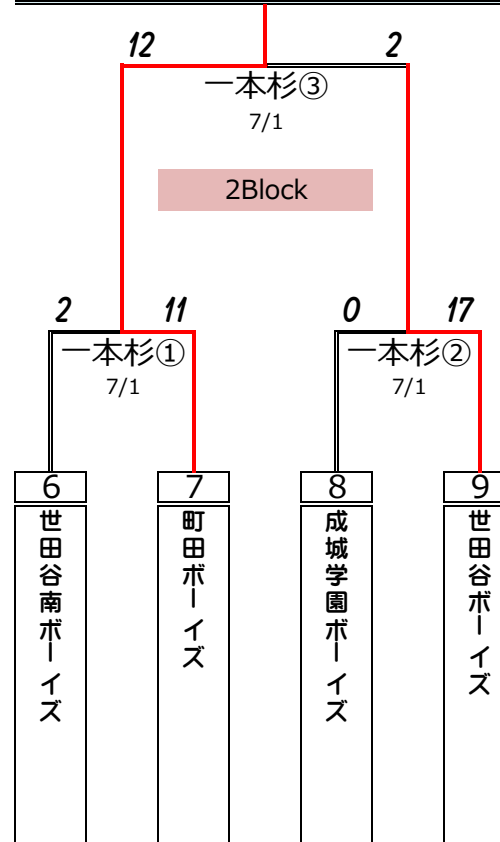

第43回 関東大会 東京都西支部予選大会

試合会場

A	関東村	: 府中関東村グランド
B	一本杉	: 多摩一本杉球場
C	日高	: 東村山中央ボーイズ日高グランド

D	都市大	: 東京都立大学付属ボーイズグランド
E	日大二	: 日大二高グランド
F	青梅	: 青梅スタジアム

(中学部) 出場第1代表

八王子桑都ボーイズ

(中学部) 出場第2代表

町田ボーイズ

(中学部) 出場第3代表

東村山中央ボーイズ