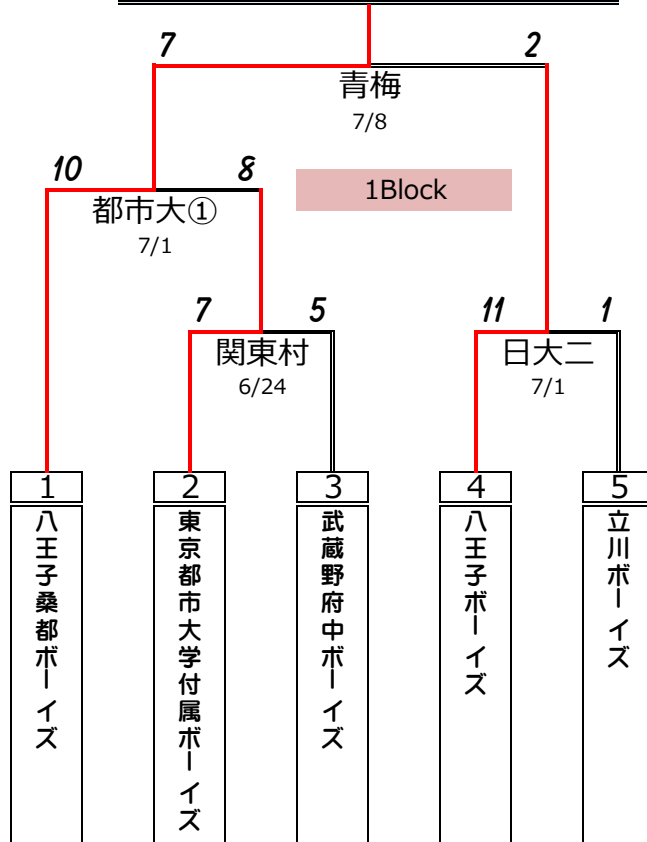

第43回 関東大会 東京都西支部予選大会

試合会場

A	関東村	: 府中関東村グランド
B	一本杉	: 多摩一本杉球場
C	日高	: 東村山中央ボーイズ日高グランド

D	都市大	: 東京都立大学付属ボーイズグランド
E	日大二	: 日大二高グランド
F	青梅	: 青梅スタジアム

(中学部) 出場第1代表

八王子桑都ボーイズ

(中学部) 出場第2代表

町田ボーイズ

(中学部) 出場第3代表

東村山中央ボーイズ