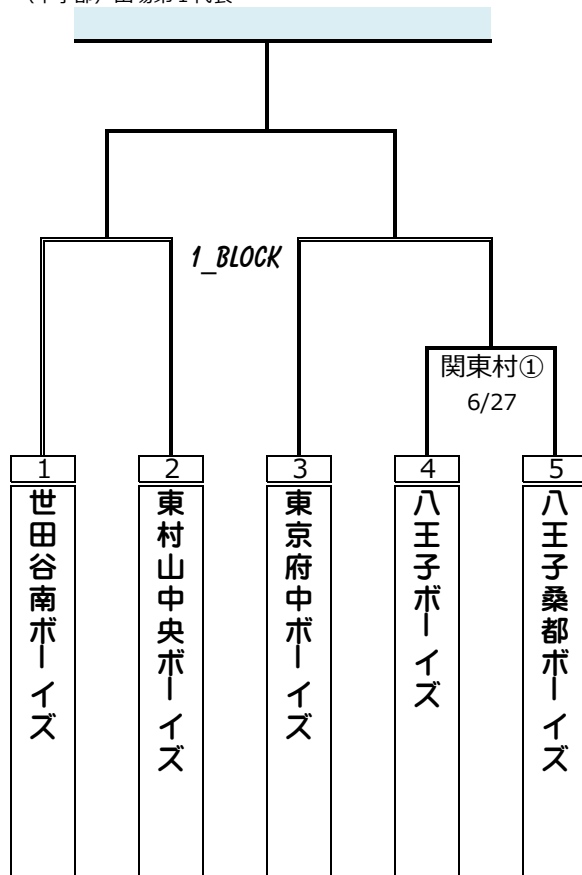

# 第46回 日本少年野球 関東大会 東京都西支部予選大会

試合会場

A	関東村	: 府中関東村グラウンド
B	:	
C	:	

D	西多摩	: 西多摩ボーイズグラウンド
E	:	
F	:	

(中学部) 出場第 1 代表

(中学部) 出場第 2 代表

(中学部) 出場第 3 代表