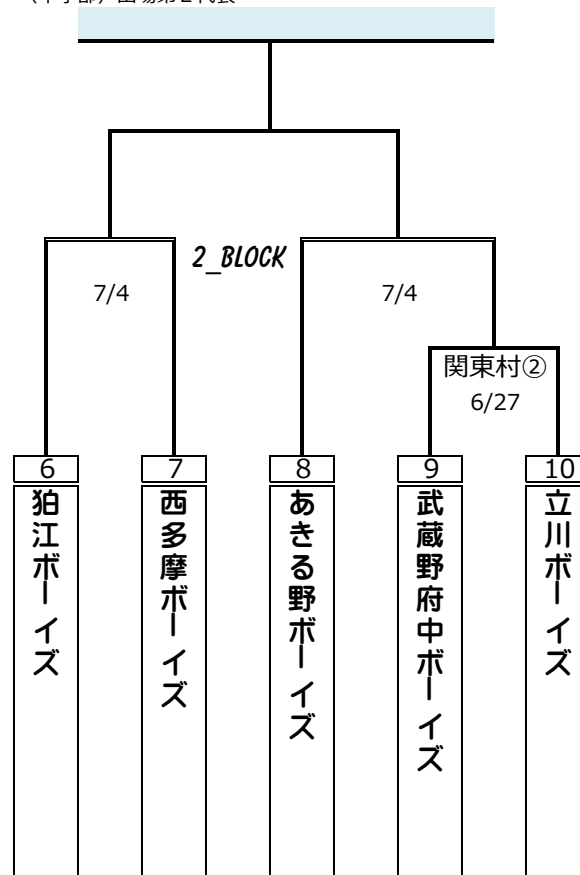

# 第46回 日本少年野球 関東大会 東京都西支部予選大会

試合会場

A	関東村	: 府中関東村グラウンド
B	:	
C	:	

D	西多摩	: 西多摩ボーイズグラウンド
E	:	
F	:	

(中学部) 出場第 1 代表

(中学部) 出場第 2 代表

(中学部) 出場第 3 代表