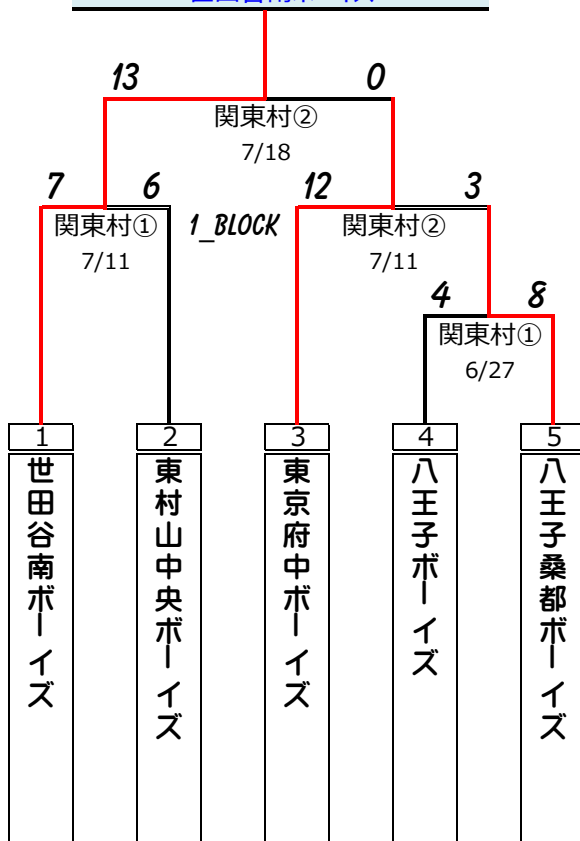

第46回 日本少年野球 関東大会 東京都西支部予選大会

試合会場

A	関東村	: 東京府中ボーイズ関東村グランド
B	関東村E1	: 調布市関東村E1グランド
C	:	:

D	西多摩	: 西多摩ボーイズ青梅グランド
E	:	:
F	:	:

(中学部) 出場第1代表

世田谷南ボーイズ

(中学部) 出場第2代表

西多摩ボーイズ

(中学部) 出場第3代表

東京都市大学付属ボーイズ