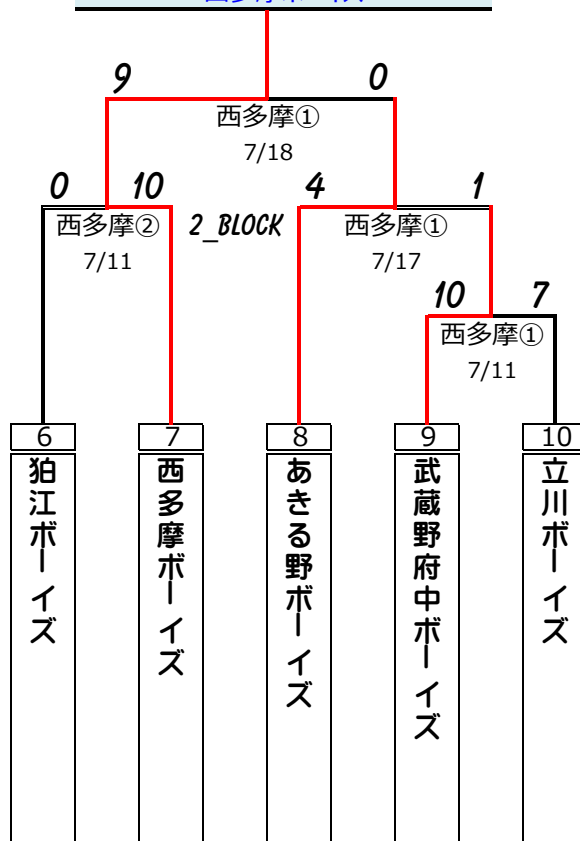

第46回 日本少年野球 関東大会 東京都西支部予選大会

試合会場

A	関東村	: 東京府中ボーイズ関東村グランド
B	関東村E1	: 調布市関東村E1グランド
C	:	:

D	西多摩	: 西多摩ボーイズ青梅グランド
E	:	:
F	:	:

(中学部) 出場第1代表

世田谷南ボーイズ

(中学部) 出場第2代表

西多摩ボーイズ

(中学部) 出場第3代表

東京都市大学付属ボーイズ