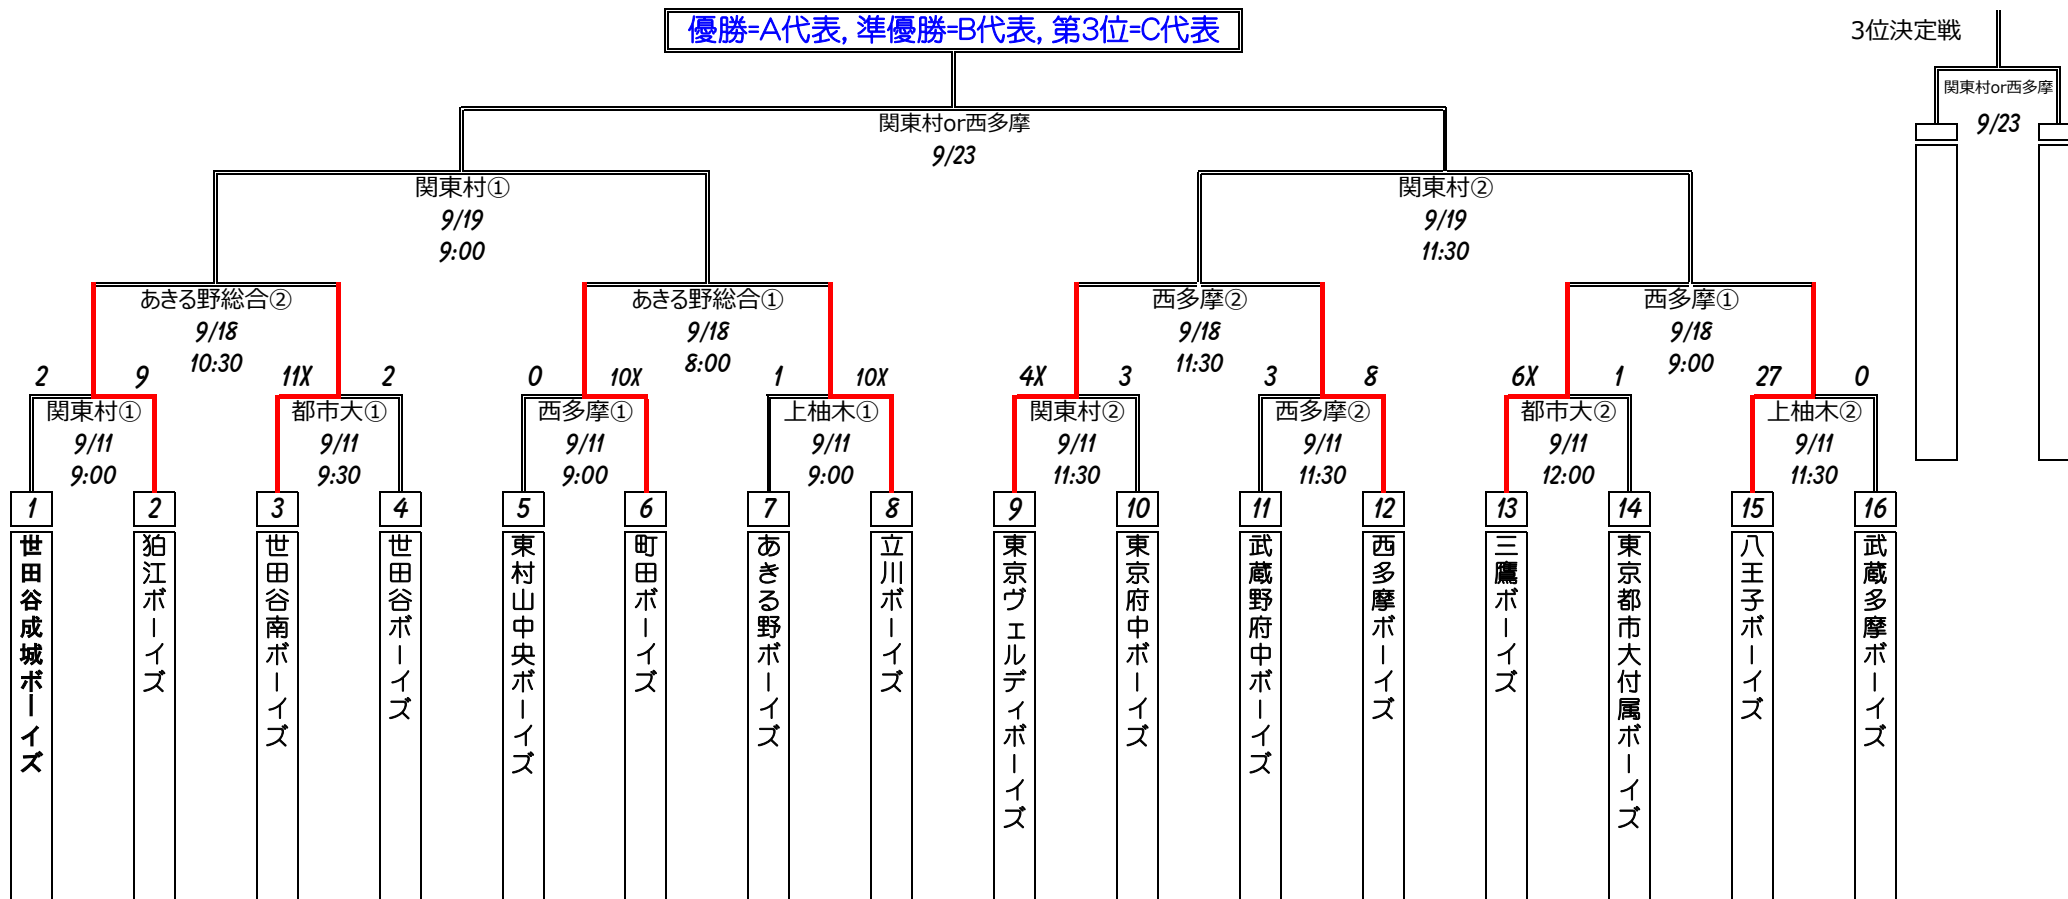

# 第34回 東日本選抜大会 東京都西支部予選トーナメント表

優勝=A代表, 準優勝=B代表, 第3位=C代表

※『西多摩』: 西多摩ボーイズ青梅グラウンド