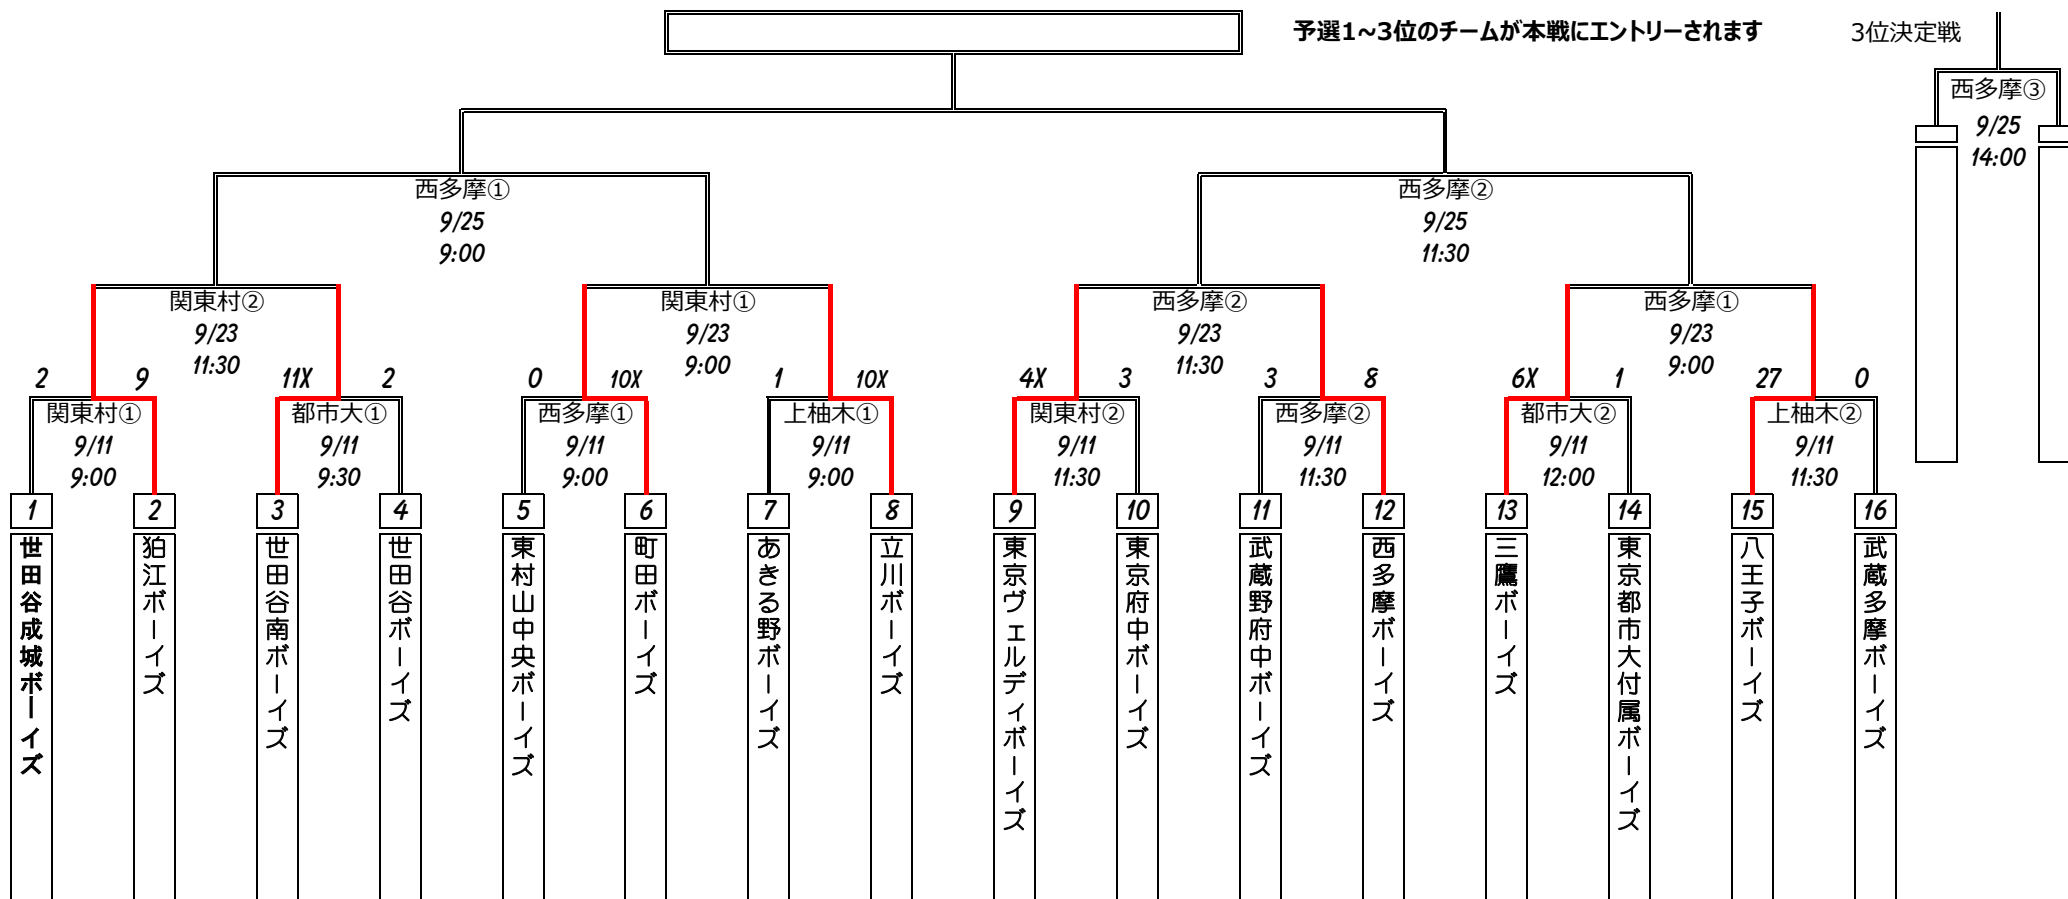

第34回 東日本選抜大会 東京都西支部予選トーナメント表

※『西多摩』: 西多摩ボーイズ青梅グラウンド