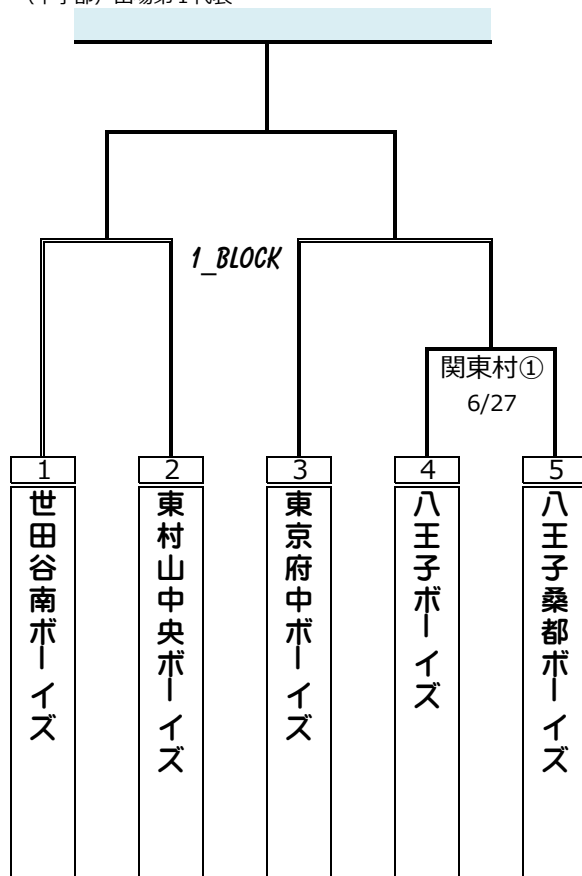

# 第46回 日本少年野球 関東大会 東京都西支部予選大会

試合会場

A	関東村	: 府中関東村グラウンド	D	西多摩	: 西多摩ボーイズグラウンド
B	:		E	:	
C	:		F	:	

(中学部) 出場第 1 代表

(中学部) 出場第 2 代表

(中学部) 出場第 3 代表