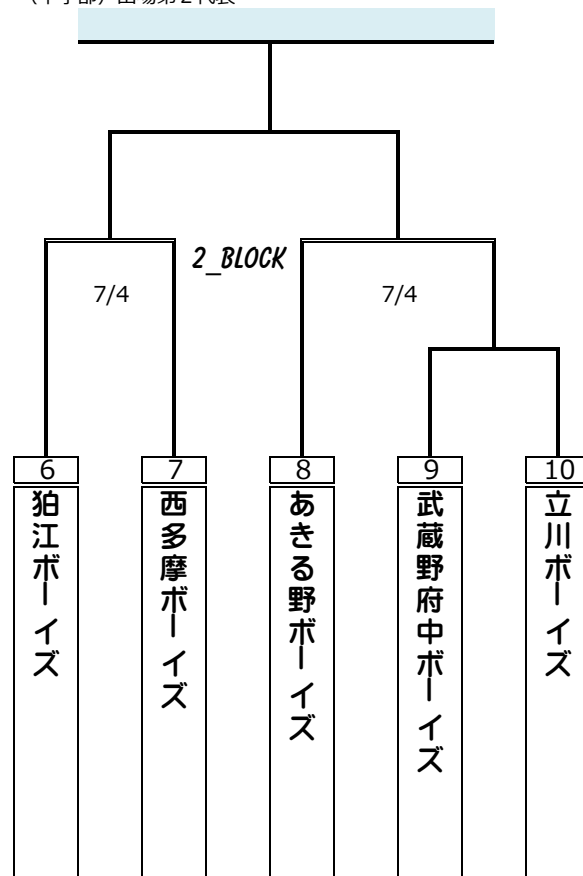

# 第46回 日本少年野球 関東大会 東京都西支部予選大会

試合会場

A	関東村	: 府中関東村グラウンド	D	西多摩	: 西多摩ボーイズグラウンド
B	:		E	:	
C	:		F	:	

(中学部) 出場第 1 代表

(中学部) 出場第 2 代表

(中学部) 出場第 3 代表