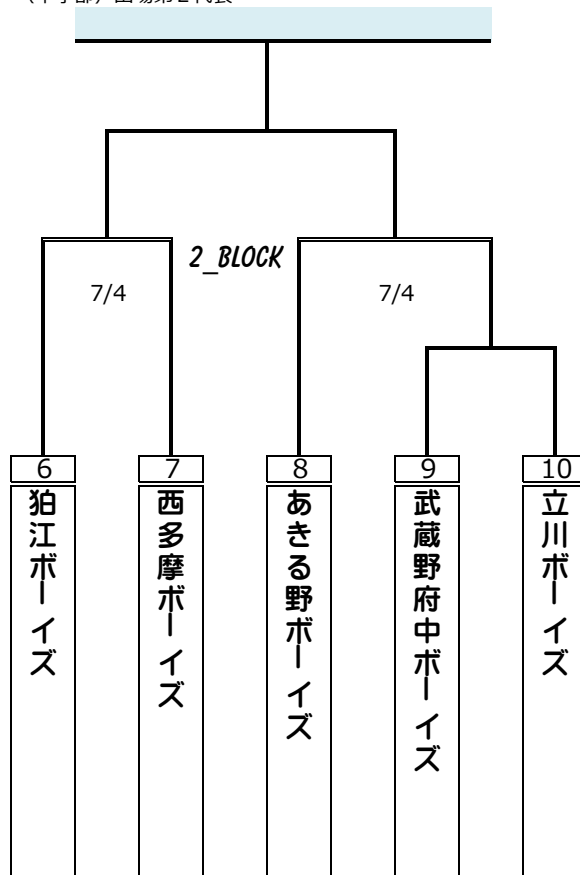

# 第46回 日本少年野球 関東大会 東京都西支部予選大会

試合会場

A	関東村	: 府中関東村グラウンド
B	:	:
C	:	:

D	西多摩	: 西多摩ボーイズグラウンド
E	:	:
F	:	:

(中学部) 出場第 1 代表

(中学部) 出場第 2 代表

(中学部) 出場第 3 代表