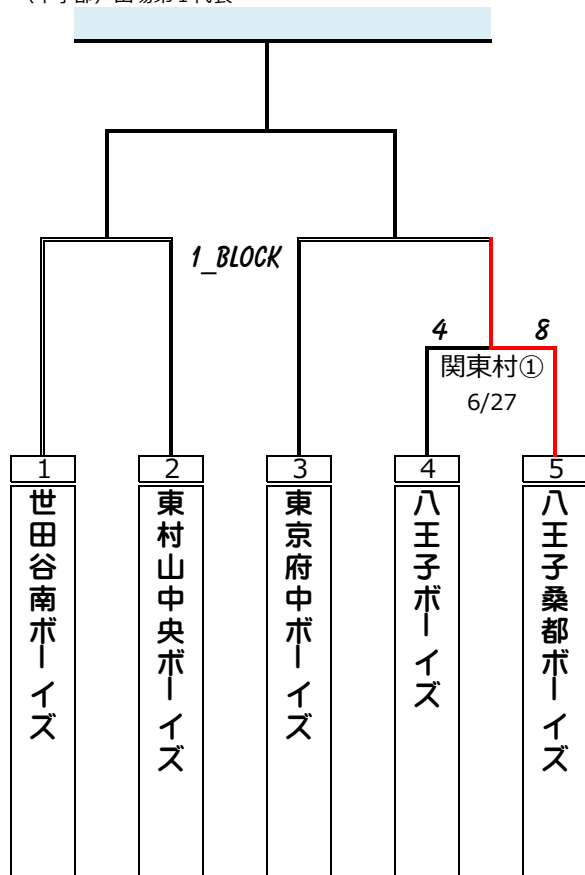

# 第46回 日本少年野球 関東大会 東京都西支部予選大会

試合会場

A	関東村	: 府中関東村グラウンド
B	:	:
C	:	:

D	西多摩	: 西多摩ボーイズグラウンド
E	:	:
F	:	:

(中学部) 出場第 1 代表

(中学部) 出場第 2 代表

(中学部) 出場第 3 代表