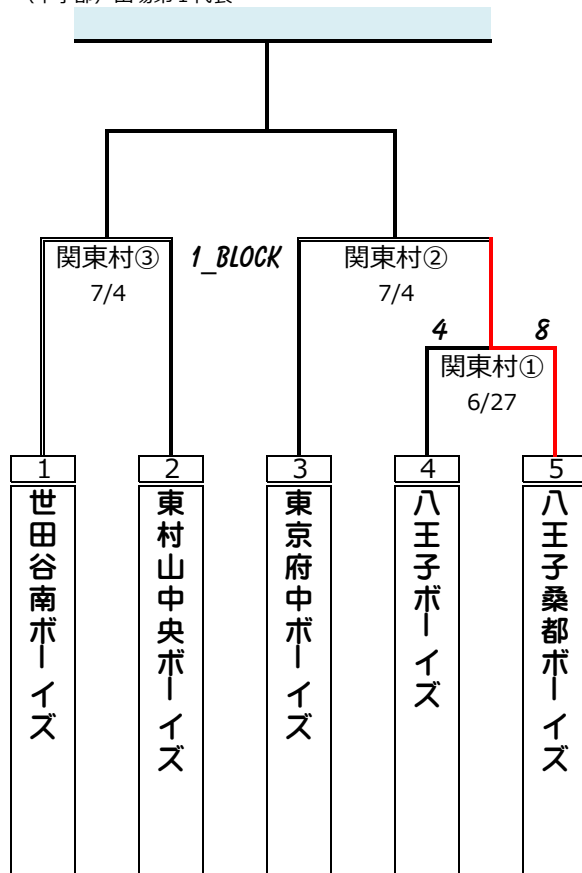

第46回 日本少年野球 関東大会 東京都西支部予選大会

試合会場

A	関東村	: 府中関東村グラウンド
B	:	
C	:	

D	西多摩	: 西多摩ボーイズグラウンド
E	:	
F	:	

(中学部) 出場第 1 代表

(中学部) 出場第 2 代表

(中学部) 出場第 3 代表