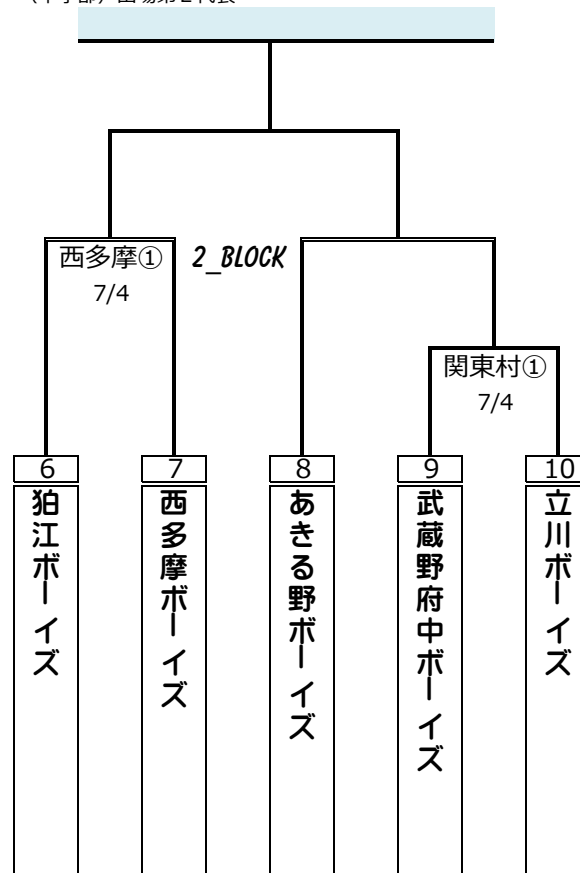

第46回 日本少年野球 関東大会 東京都西支部予選大会

試合会場

A	関東村	: 府中関東村グラウンド
B	:	
C	:	

D	西多摩	: 西多摩ボーイズグラウンド
E	:	
F	:	

(中学部) 出場第 1 代表

(中学部) 出場第 2 代表

(中学部) 出場第 3 代表