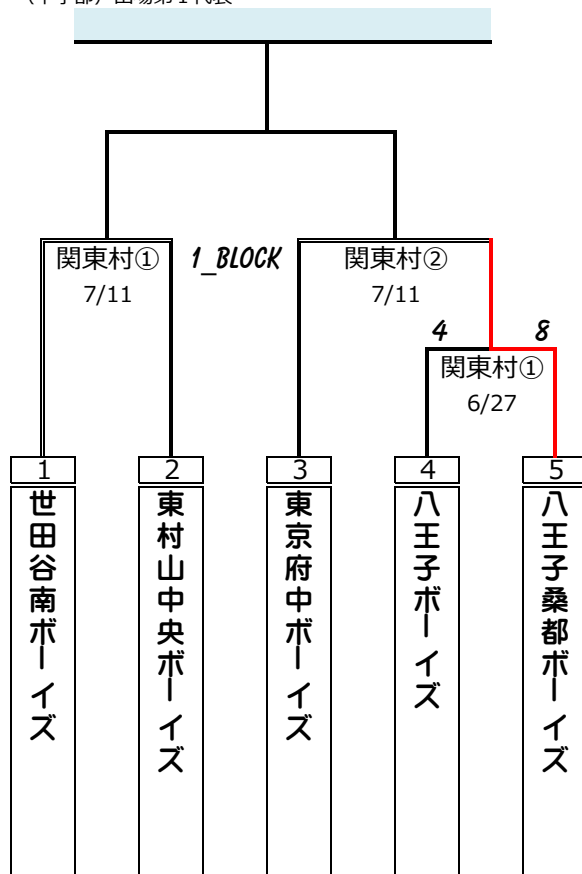

第46回 日本少年野球 関東大会 東京都西支部予選大会

試合会場

| | | |
|---|-------|-------------------|
| A | 関東村 | : 東京府中ボーイズ関東村グランド |
| B | 関東村E1 | : 調布市関東村E1グランド |
| C | : | : |

| | | |
|---|-----|---------------|
| D | 西多摩 | : 西多摩ボーイズグランド |
| E | : | : |
| F | : | : |

(中学部) 出場第 1 代表

(中学部) 出場第 2 代表

(中学部) 出場第 3 代表