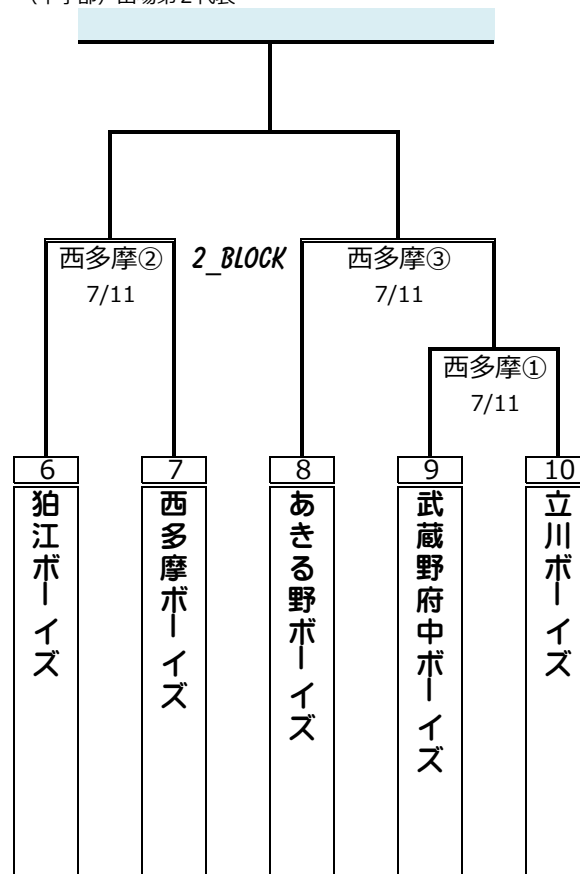

第46回 日本少年野球 関東大会 東京都西支部予選大会

試合会場

| | | |
|---|-------|-------------------|
| A | 関東村 | : 東京府中ボーイズ関東村グランド |
| B | 関東村E1 | : 調布市関東村E1グランド |
| C | : | : |

| | | |
|---|-----|---------------|
| D | 西多摩 | : 西多摩ボーイズグランド |
| E | : | : |
| F | : | : |

(中学部) 出場第 1 代表

(中学部) 出場第 2 代表

(中学部) 出場第 3 代表