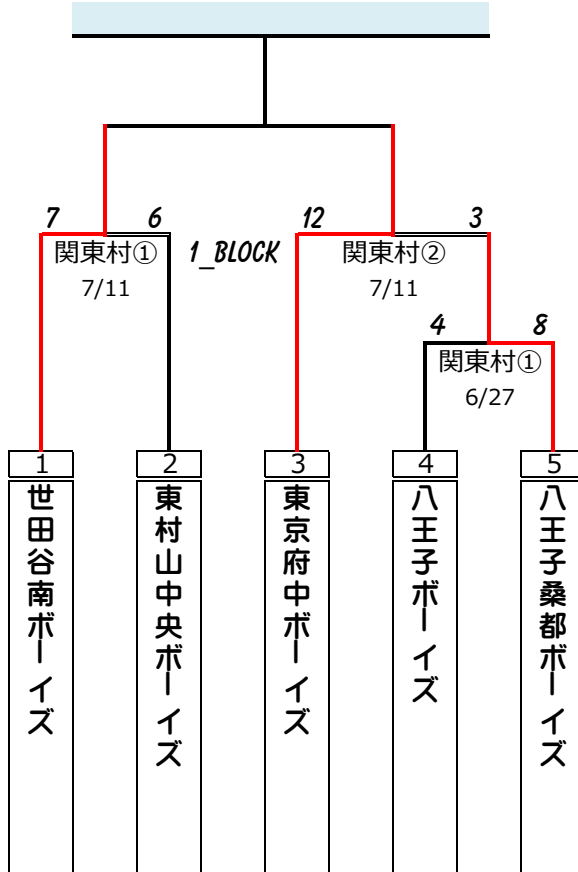

第46回 日本少年野球 関東大会 東京都西支部予選大会

試合会場

A	関東村	: 東京府中ボーイズ関東村グランド
B	関東村E1	: 調布市関東村E1グランド
C	:	:

D	西多摩	: 西多摩ボーイズグランド
E	:	:
F	:	:

(中学部) 出場第 1 代表

(中学部) 出場第 2 代表

(中学部) 出場第 3 代表