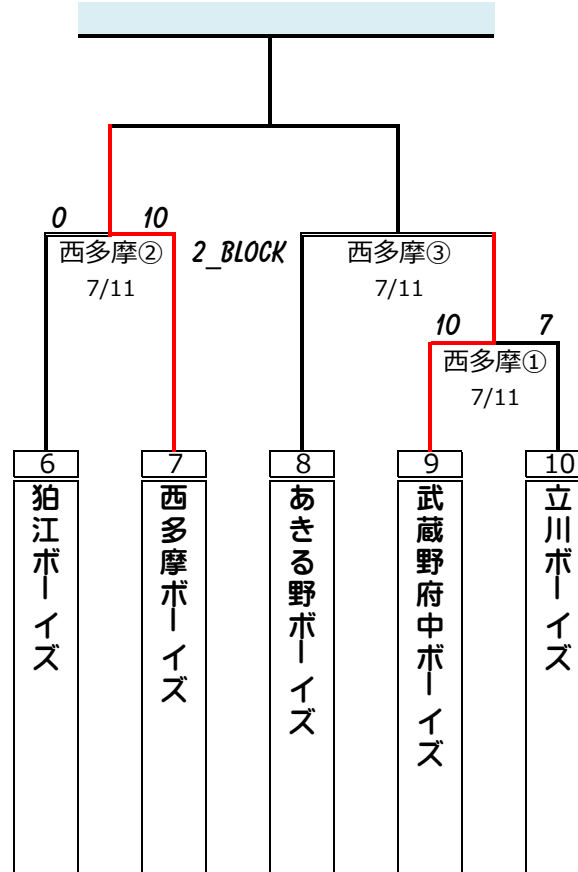

第46回 日本少年野球 関東大会 東京都西支部予選大会

試合会場

A	関東村	: 東京府中ボーイズ関東村グランド
B	関東村E1	: 調布市関東村E1グランド
C	:	:

D	西多摩	: 西多摩ボーイズグランド
E	:	:
F	:	:

(中学部) 出場第 1 代表

(中学部) 出場第 2 代表

(中学部) 出場第 3 代表