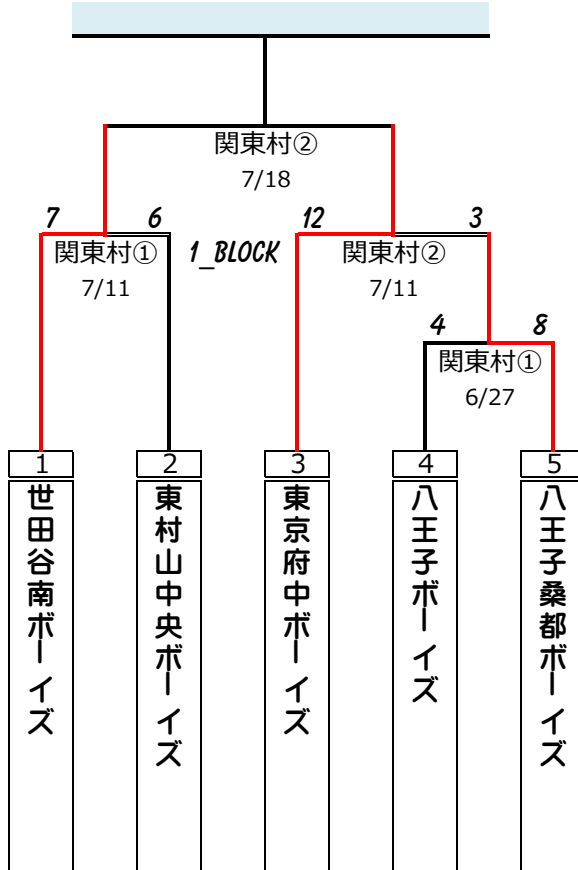

第46回 日本少年野球 関東大会 東京都西支部予選大会

試合会場

A	関東村	: 東京府中ボーイズ関東村グランド
B	関東村E1	: 調布市関東村E1グランド
C	:	:

D	西多摩	: 西多摩ボーイズ青梅グランド
E	:	:
F	:	:

(中学部) 出場第1代表

(中学部) 出場第2代表

(中学部) 出場第3代表