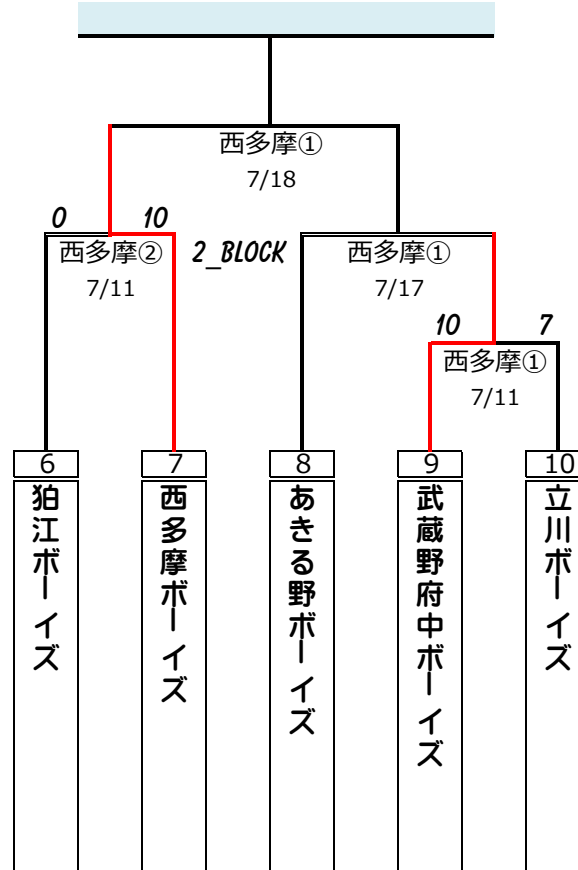

第46回 日本少年野球 関東大会 東京都西支部予選大会

試合会場

A	関東村	: 東京府中ボーイズ関東村グランド
B	関東村E1	: 調布市関東村E1グランド
C	:	:

D	西多摩	: 西多摩ボーイズ青梅グランド
E	:	:
F	:	:

(中学部) 出場第1代表

(中学部) 出場第2代表

(中学部) 出場第3代表