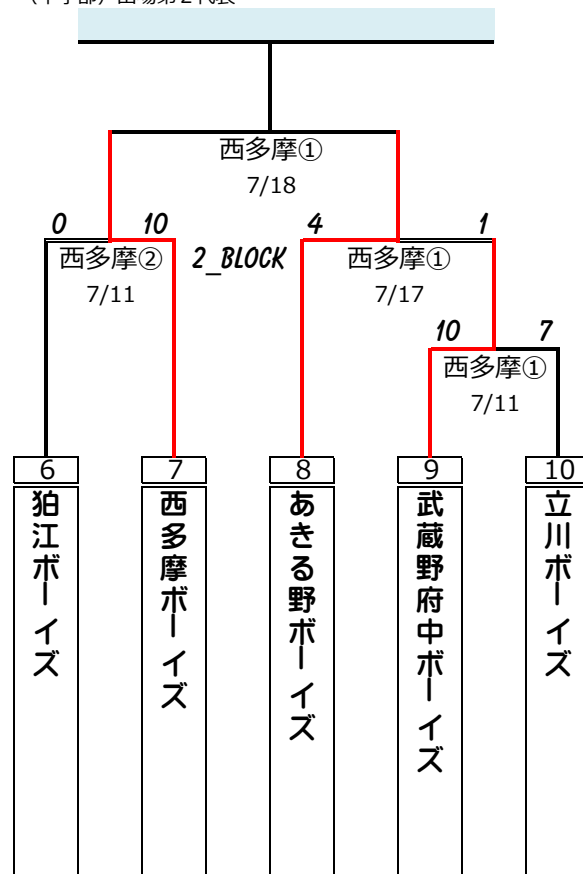

# 第46回 日本少年野球 関東大会 東京都西支部予選大会

試合会場

A	関東村	: 東京府中ボーイズ関東村グランド
B	関東村E1	: 調布市関東村E1グランド
C	:	:

D	西多摩	: 西多摩ボーイズ青梅グランド
E	:	:
F	:	:

(中学部) 出場第 1 代表

(中学部) 出場第 2 代表

(中学部) 出場第 3 代表