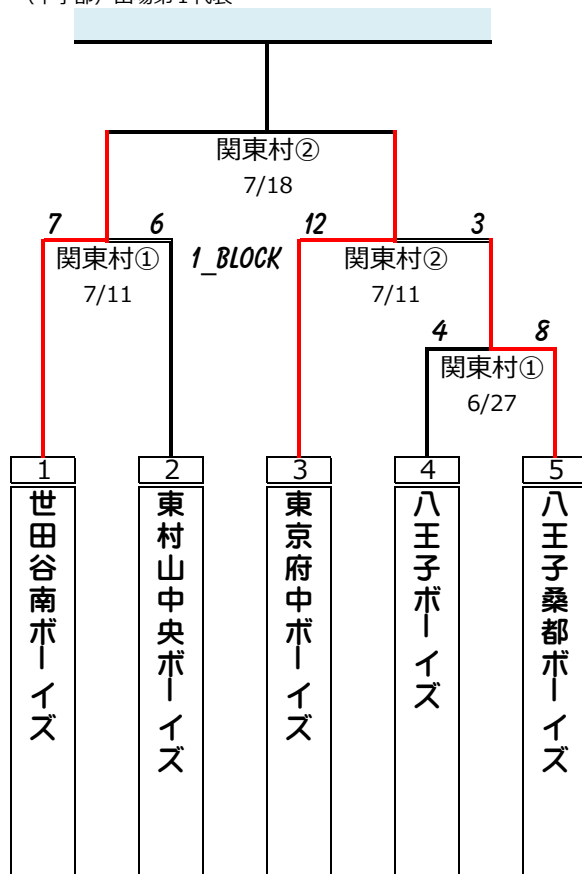

# 第46回 日本少年野球 関東大会 東京都西支部予選大会

試合会場

A	関東村	: 東京府中ボーイズ関東村グランド
B	関東村E1	: 調布市関東村E1グランド
C	:	:

D	西多摩	: 西多摩ボーイズ青梅グランド
E	:	:
F	:	:

(中学部) 出場第 1 代表

(中学部) 出場第 2 代表

(中学部) 出場第 3 代表