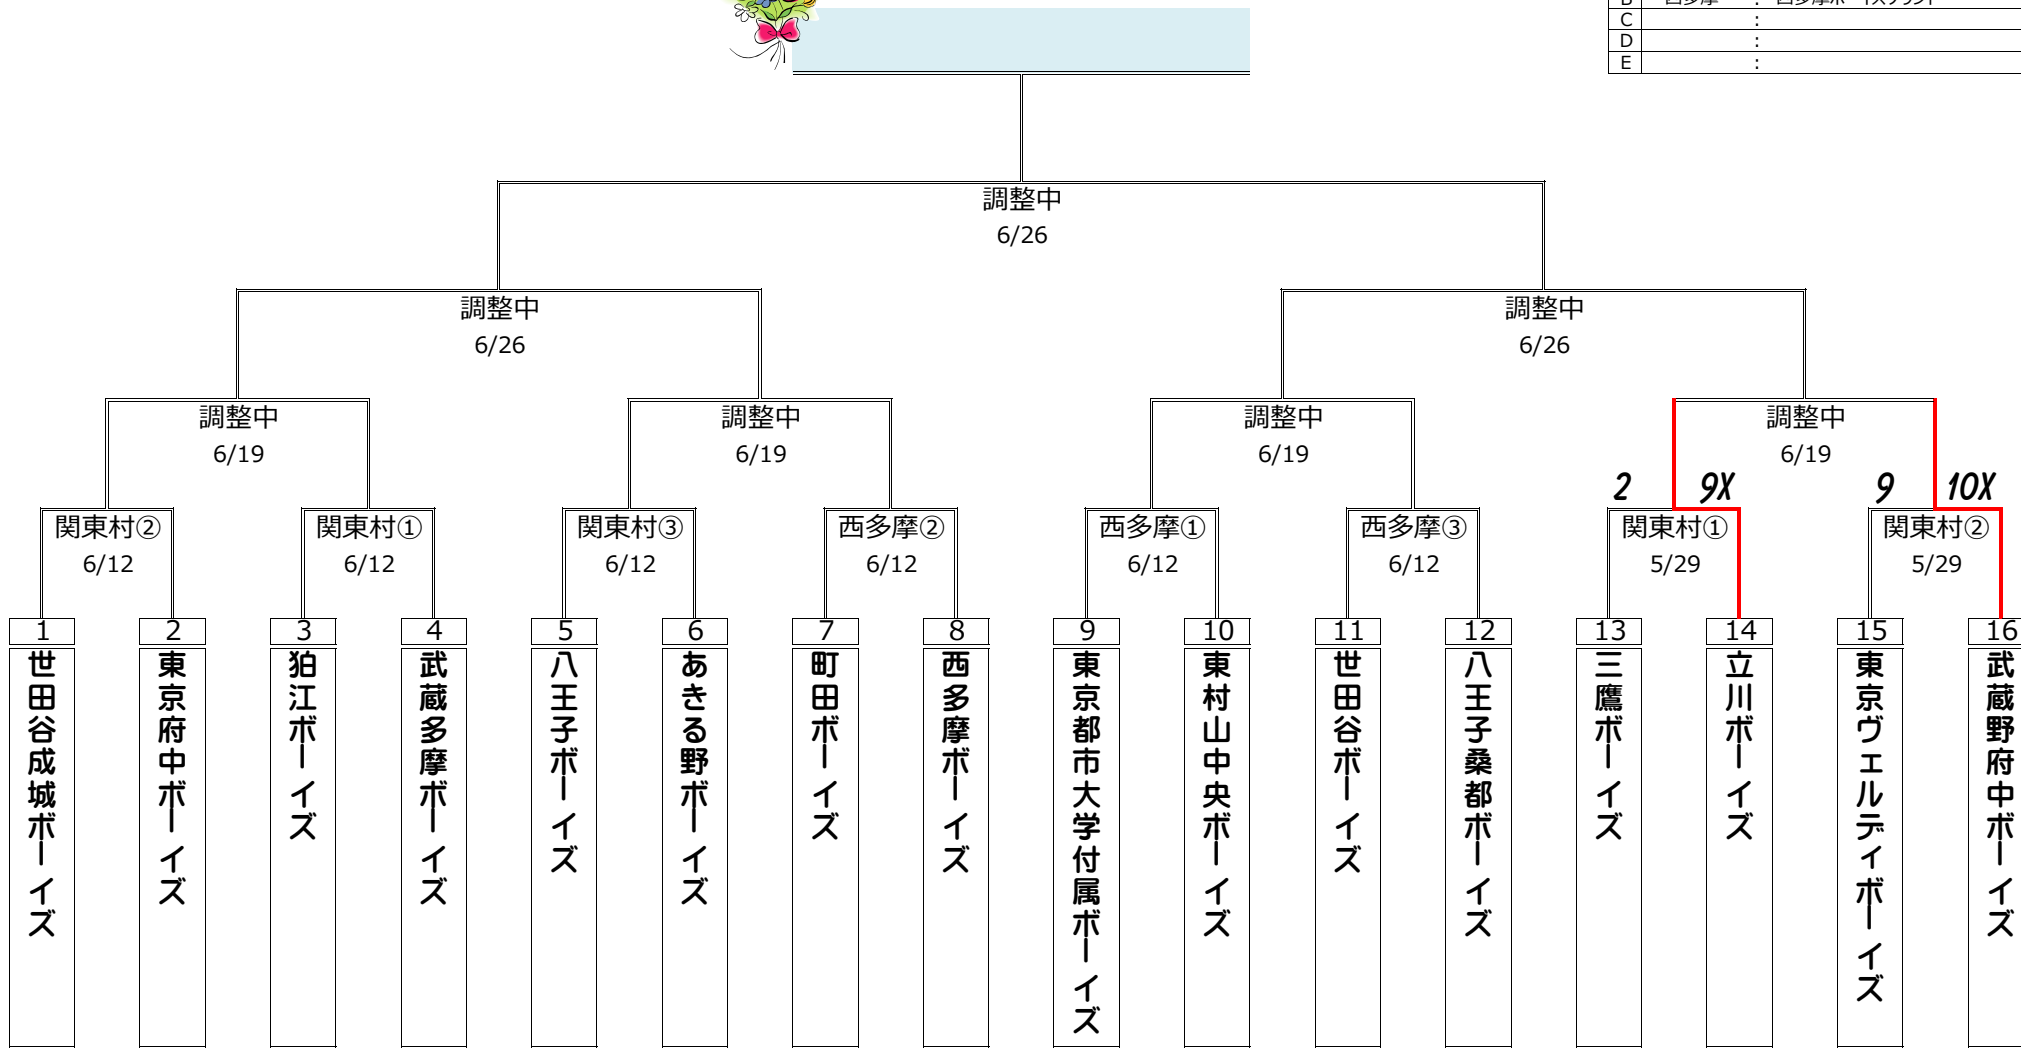

# 日本少年野球 第47回関東大会 及び 第1回東北選抜大会 東京都西支部予選

試合会場

A	関東村	府中関東村グランド
B	西多摩	西多摩ボーイズグランド
C		
D		
E		

- |           |          |        |          |         |          |        |         |              |           |         |           |        |        |             |           |
|-----------|----------|--------|----------|---------|----------|--------|---------|--------------|-----------|---------|-----------|--------|--------|-------------|-----------|
| 1         | 2        | 3      | 4        | 5       | 6        | 7      | 8       | 9            | 10        | 11      | 12        | 13     | 14     | 15          | 16        |
| 世田谷成城ボーイズ | 東京府中ボーイズ | 狛江ボーイズ | 武蔵多摩ボーイズ | 八王子ボーイズ | あきる野ボーイズ | 町田ボーイズ | 西多摩ボーイズ | 東京都市大学付属ボーイズ | 東村山中央ボーイズ | 世田谷ボーイズ | 八王子桑都ボーイズ | 三鷹ボーイズ | 立川ボーイズ | 東京ヴェルティボーイズ | 武蔵野府中ボーイズ |