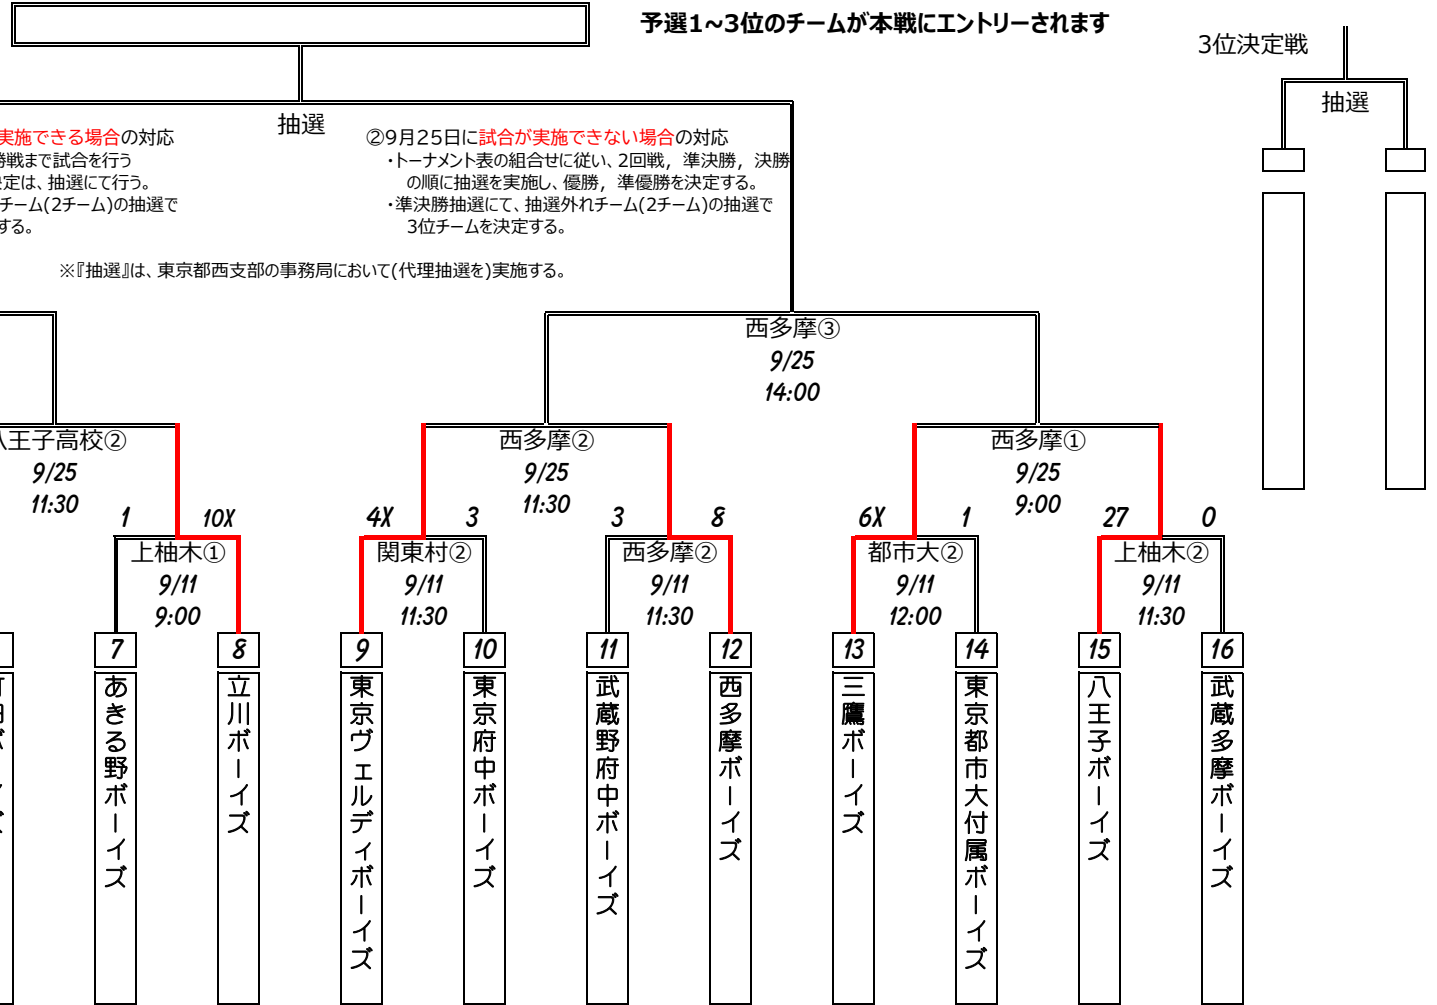

第34回 東日本選抜大会 東京都西支部予選トーナメント表

※『八王子高校』：八王子高校野球場

※『西多摩』：西多摩ボーイズ青梅グラウンド