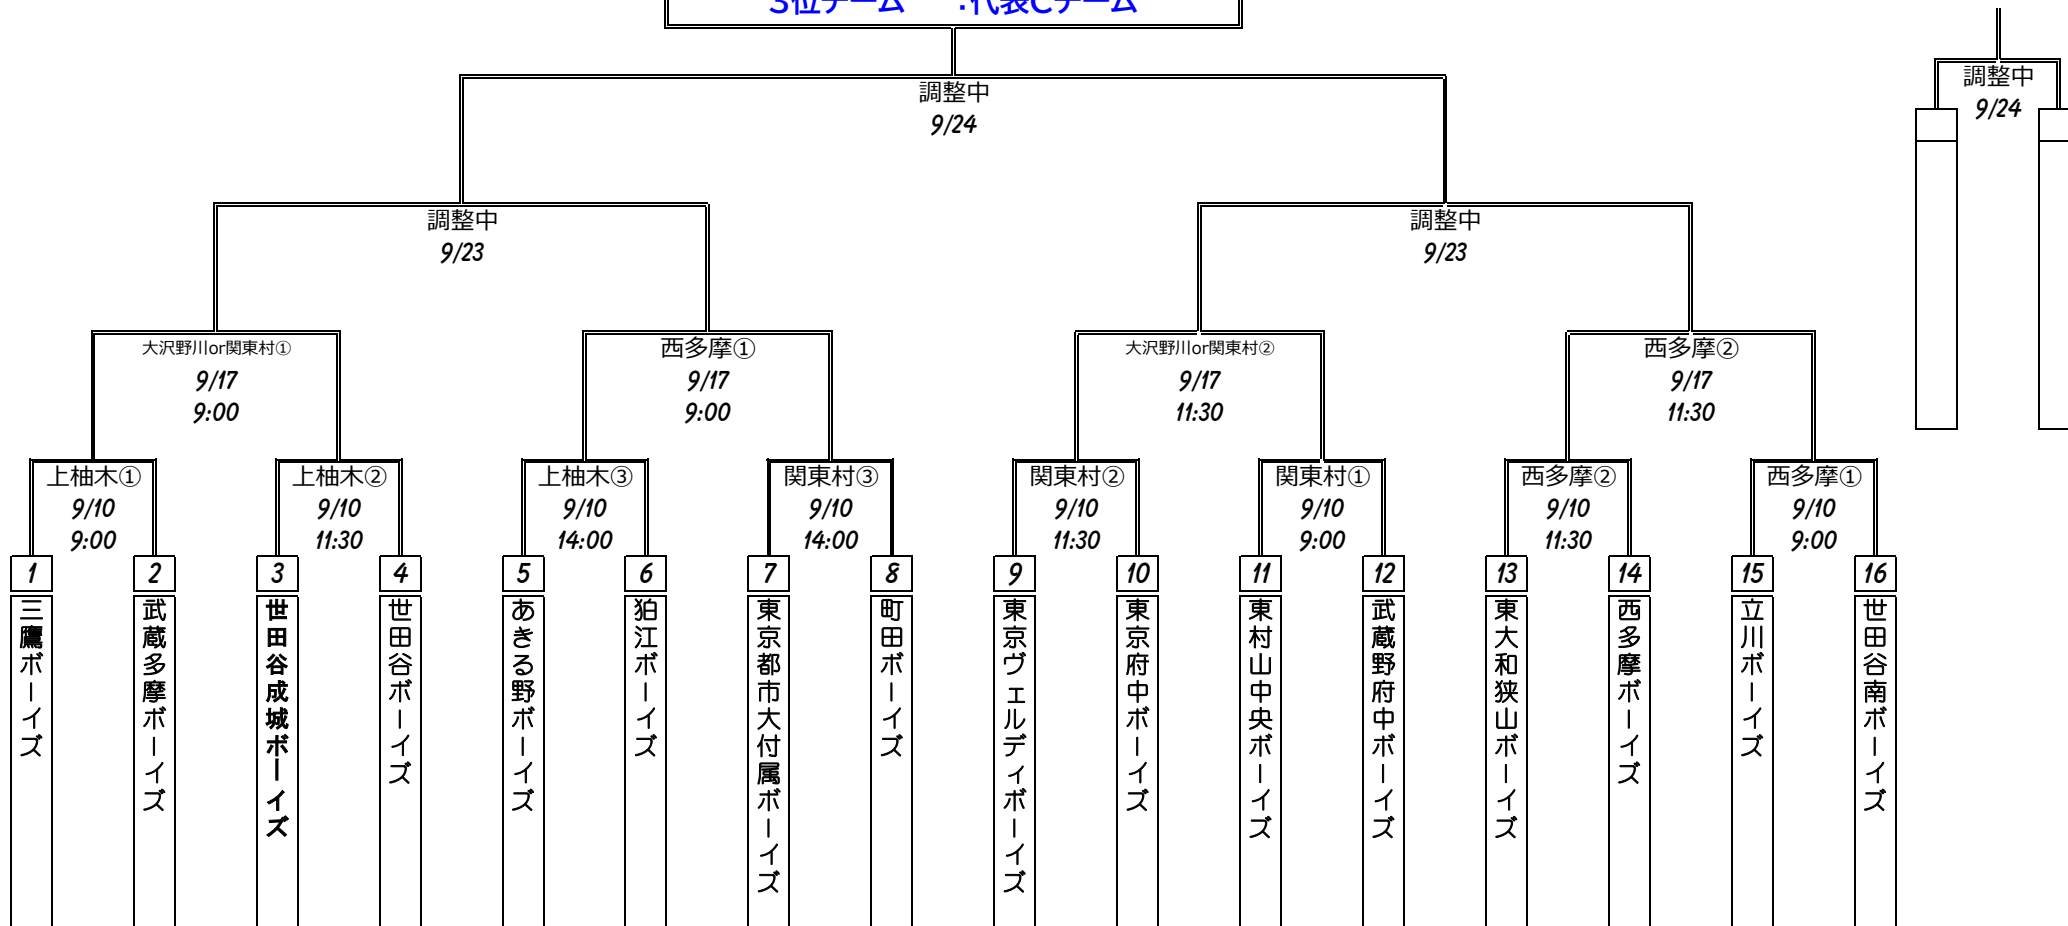

第35回 東日本選抜大会 東京都西支部予選 トーナメント表

予選1~3位のチームが本戦にエントリーされます

優勝チーム : 代表Aチーム
 準優勝チーム : 代表Bチーム
 3位チーム : 代表Cチーム

※『上柚木』: 上柚木公園野球場

※『関東村』: 上柚木公園野球場

※『西多摩』: 西多摩ボーイズ青梅グラウンド ※『大沢野川』: 大沢野川グラウンド野球場