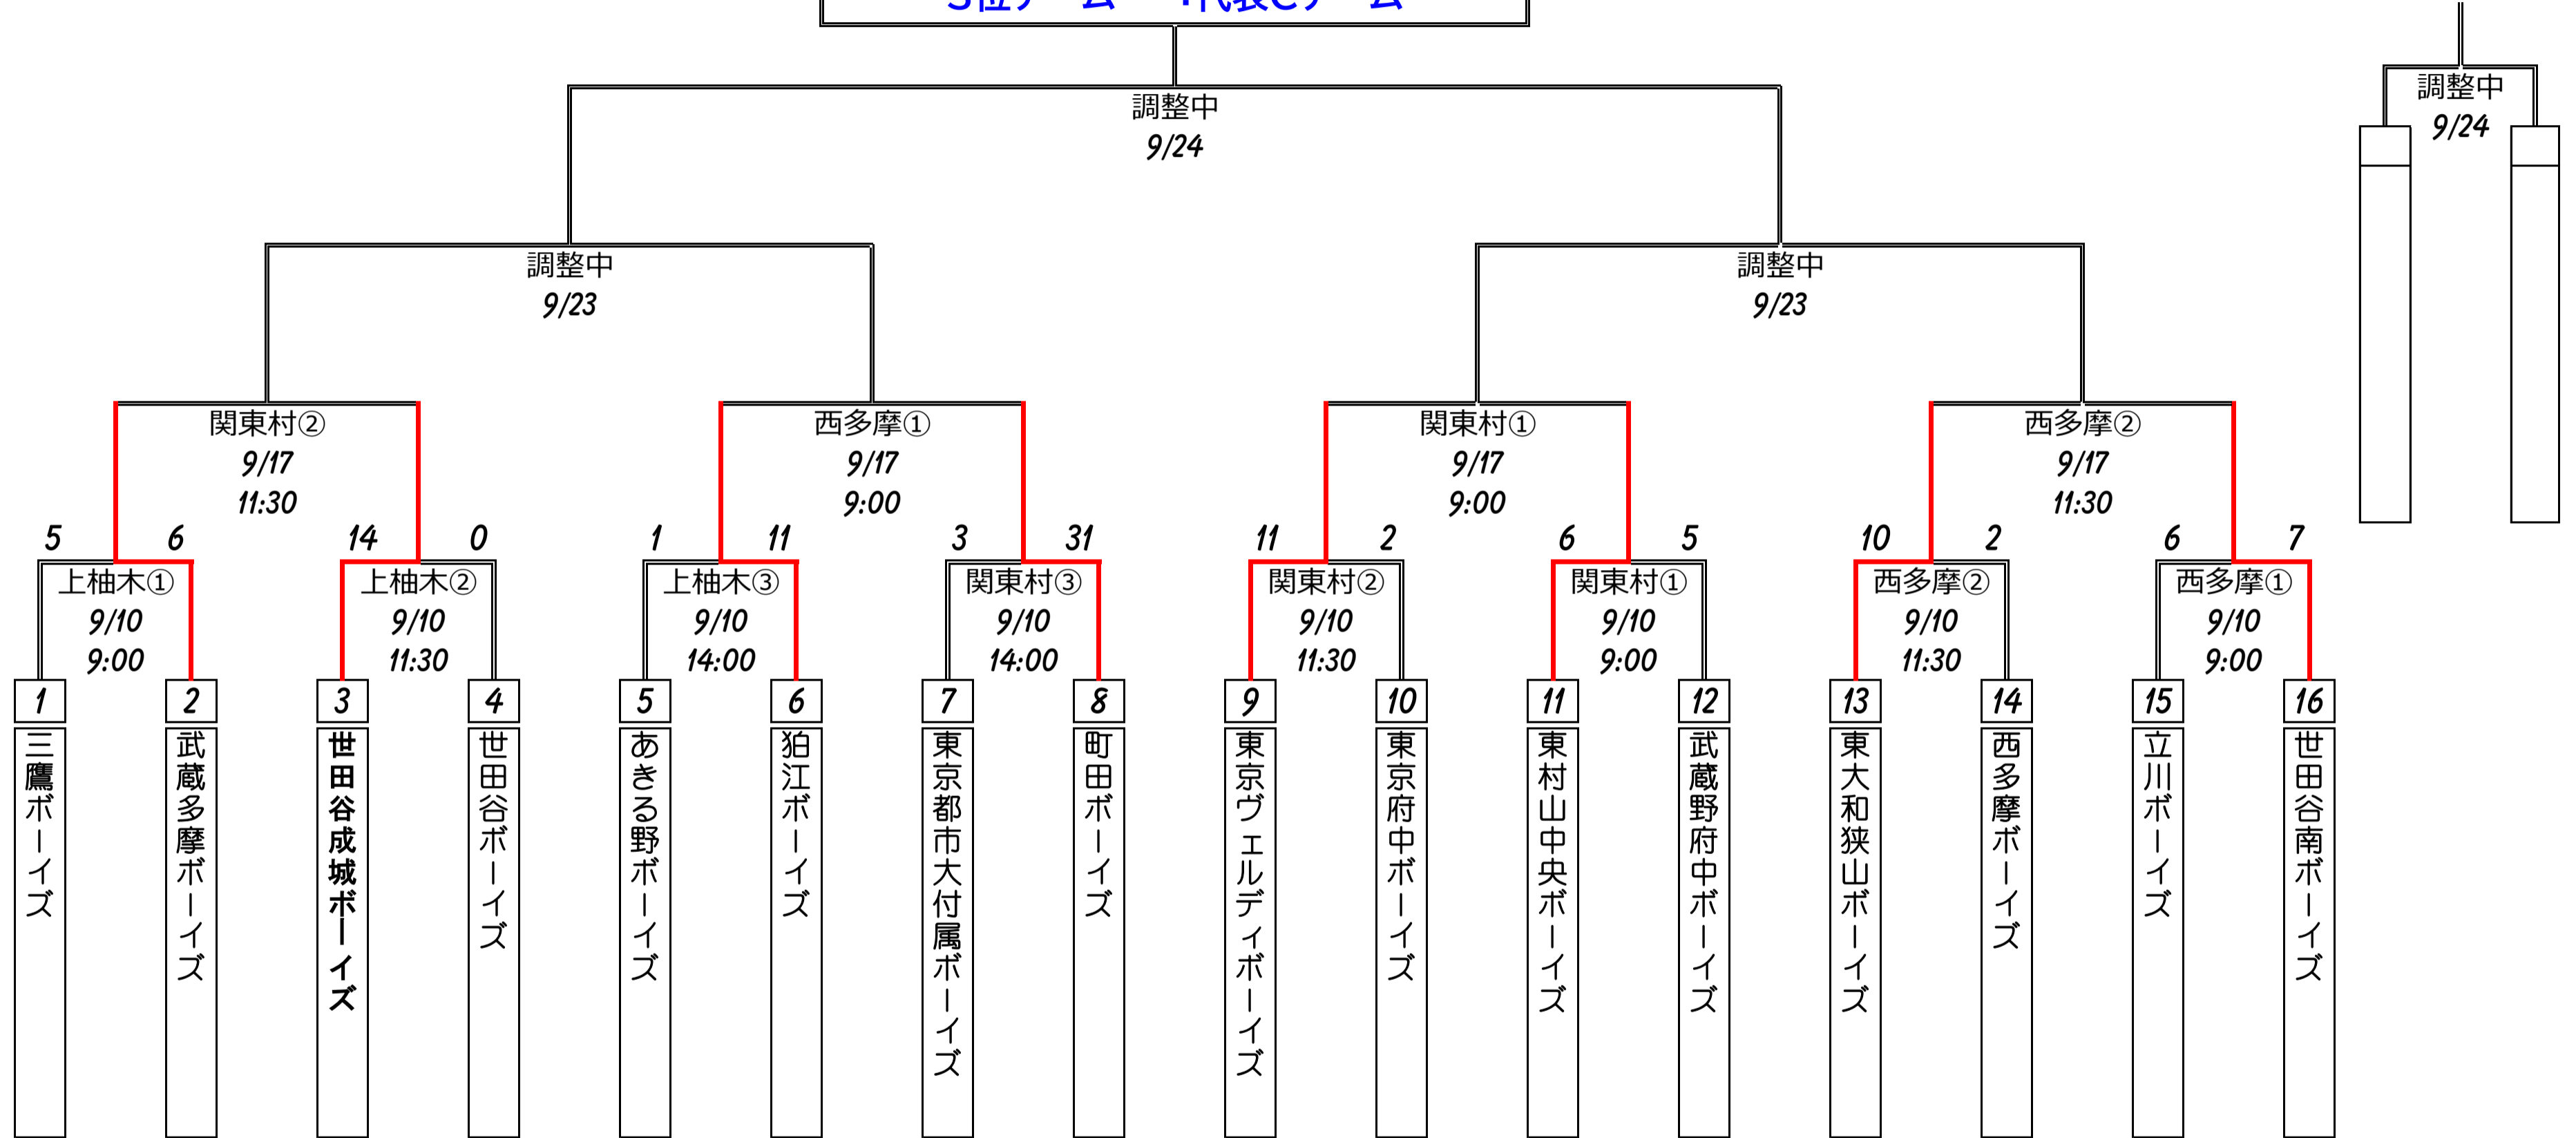

第35回 東日本選抜大会 東京都西支部予選 トーナメント表

予選1~3位のチームが本戦にエントリーされます

優勝チーム	: 代表Aチーム
準優勝チーム	: 代表Bチーム
3位チーム	: 代表Cチーム

※『上柚木』：上柚木公園野球場

※『関東村』：上柚木公園野球場

※『西多摩』：西多摩ボーイズ青梅グラウンド

※『大沢野川』：大沢野川グラウンド野球場