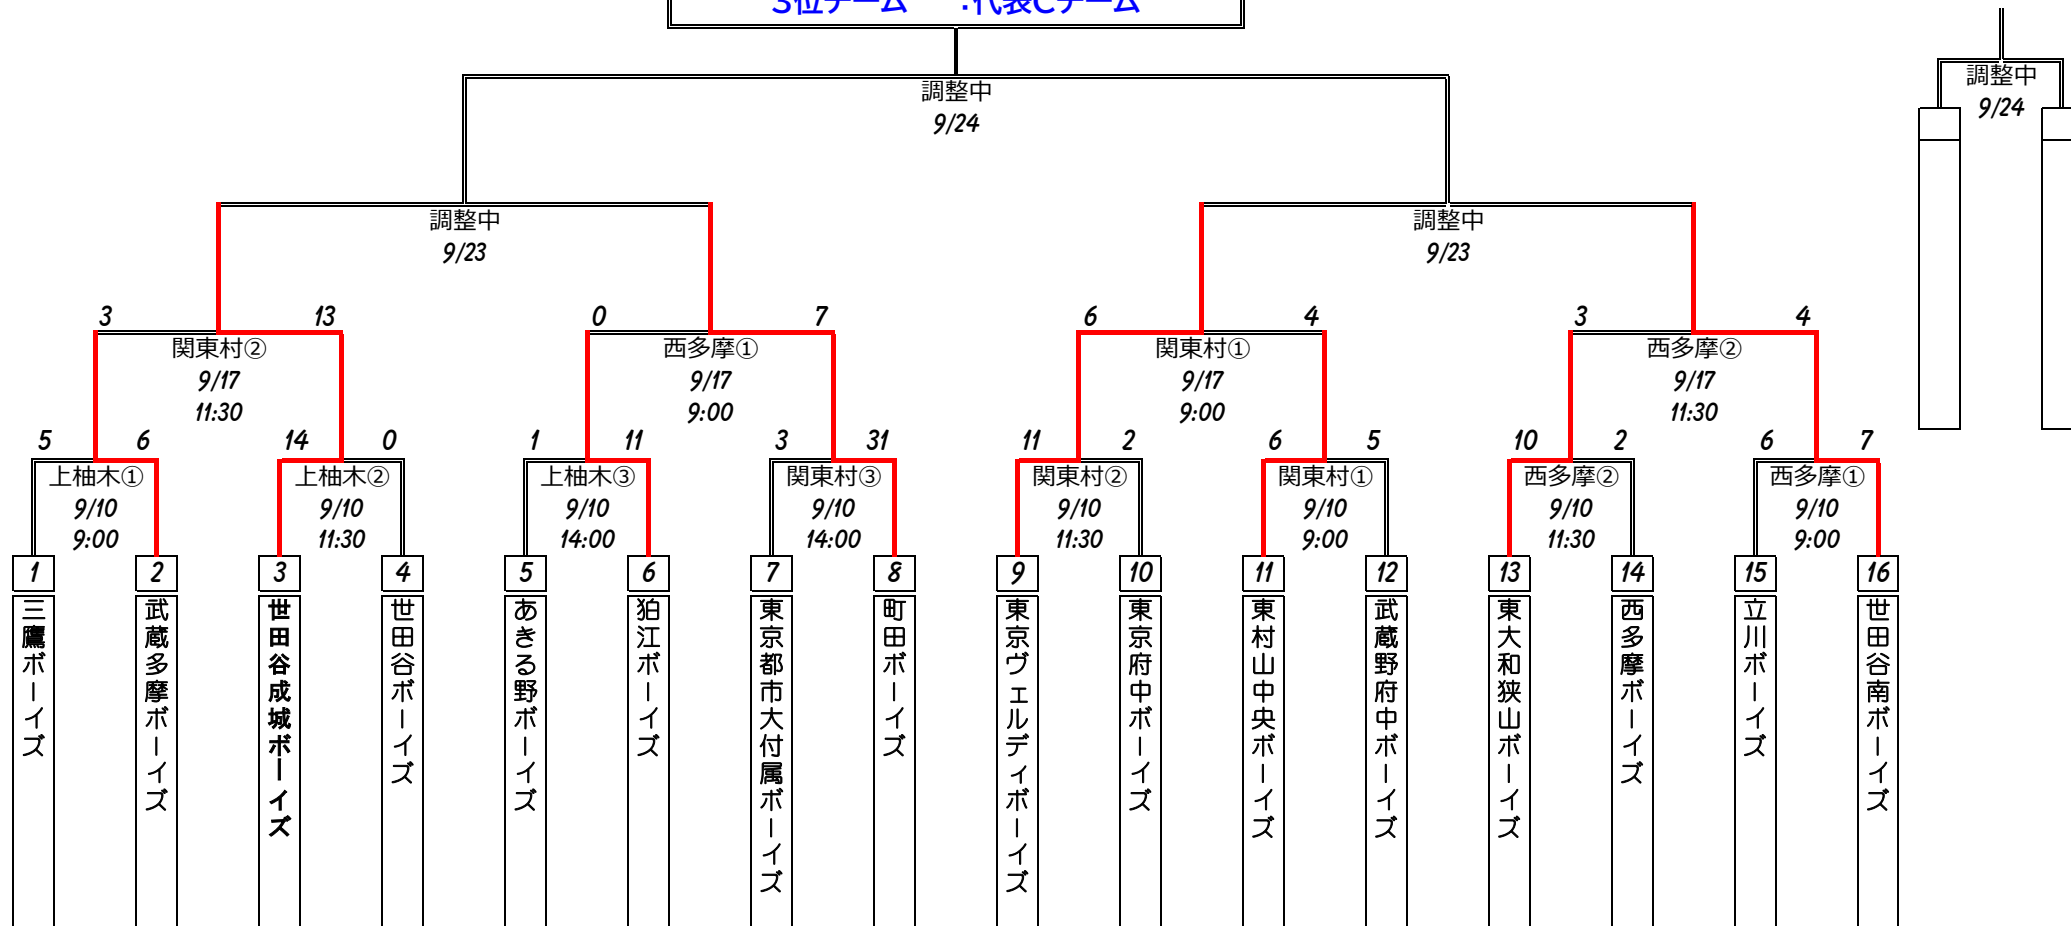

第35回 東日本選抜大会 東京都西支部予選 トーナメント表

予選1~3位のチームが本戦にエントリーされます

優勝チーム : 代表Aチーム
 準優勝チーム : 代表Bチーム
 3位チーム : 代表Cチーム

※『上柚木』: 上柚木公園野球場

※『関東村』: 上柚木公園野球場

※『西多摩』: 西多摩ボーイズ青梅グラウンド

※『大沢野川』: 大沢野川グラウンド野球場