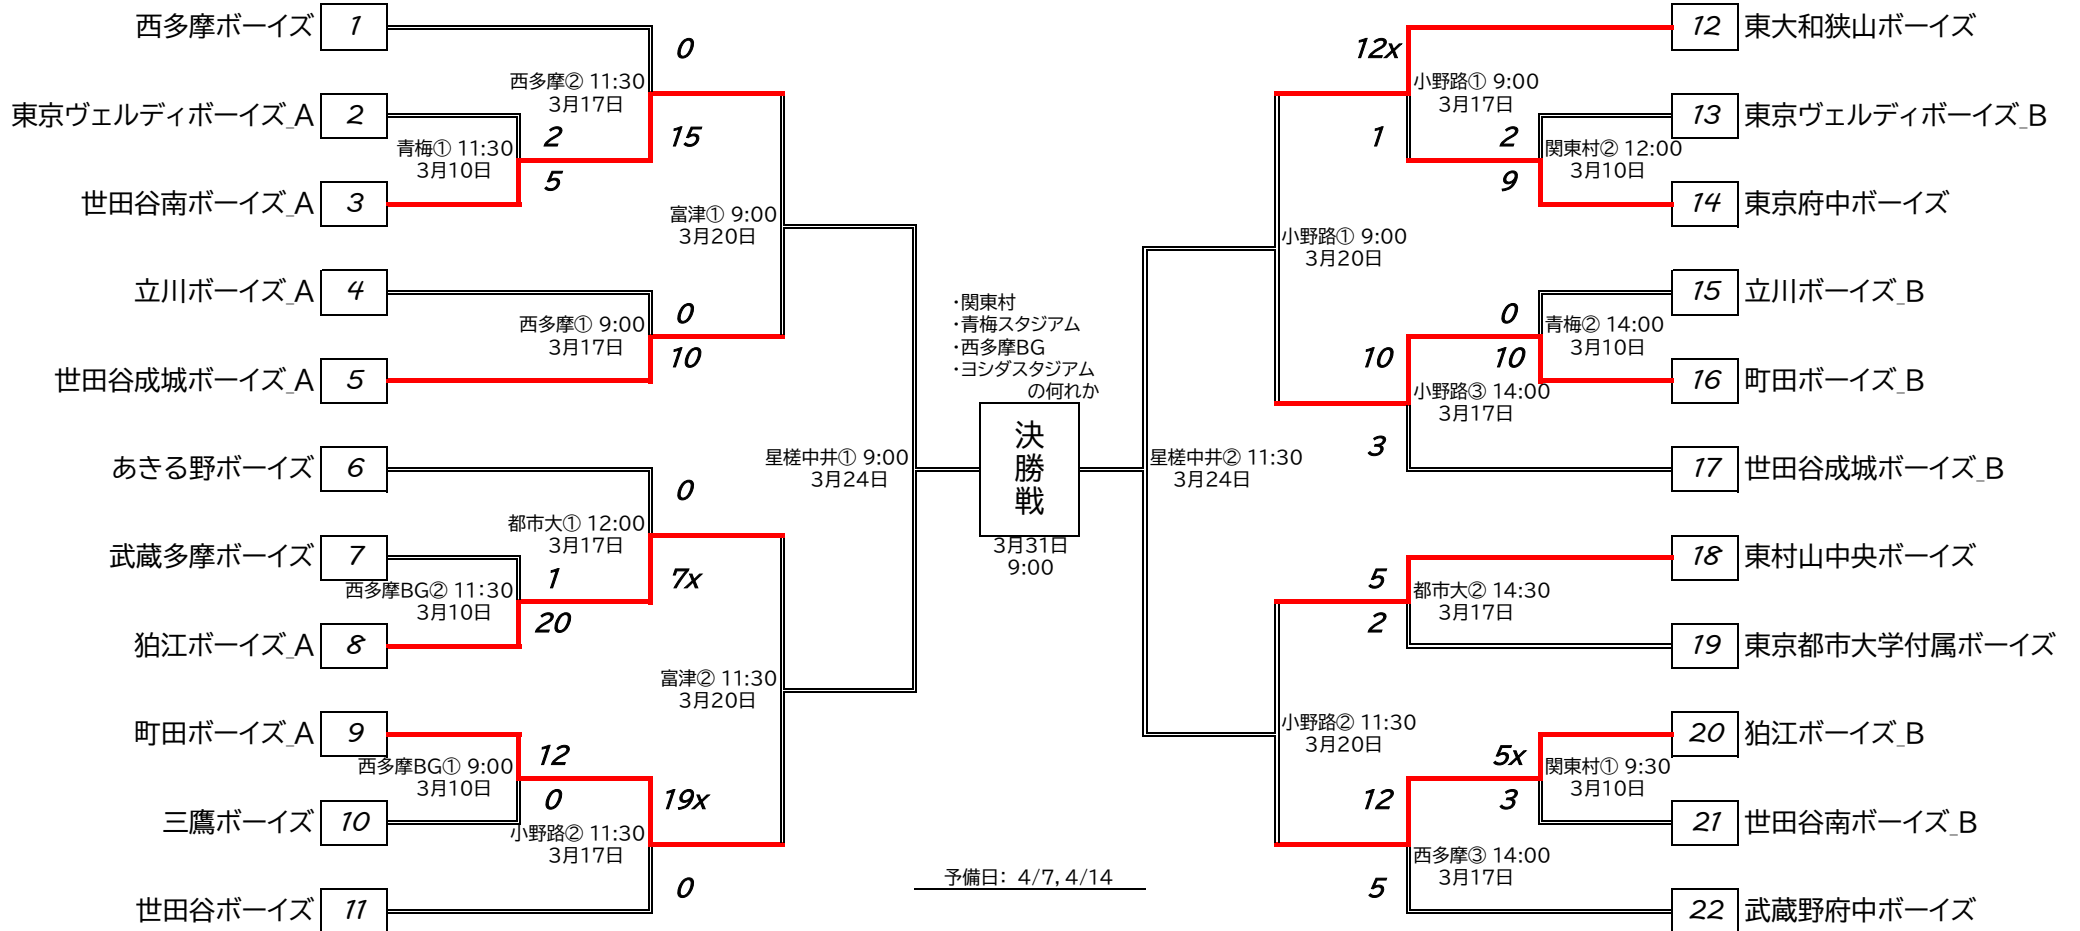

## 2024年度 ボーイズリーグ東京都西支部 春季大会

試合会場:

西多摩BG: 西多摩ボーイズグラウンド (東京都青梅市今井1丁目2612)
青梅: 青梅スタジアム (東京都青梅市今井5丁目2348)
都市大: 東京都市大学 総合グラウンド (東京都世田谷区鎌田1-16-1)
小野路: 小野路GIONベースボールパーク (東京都町田市小野路町 2023番1)
関東村: 府中関東村 (東京都府中市朝日町3-780-2)
星槎中井: 星槎中井スタジアム (神奈川県足柄上郡中井町境580)
ヨシダスタジアム: ヨシダスタジアム (茨城県古河市駒ヶ崎19)

備考:

・1回戦『関東村』の試合結果により、3月17日以降の会場・日程および試合順番の再調整が行われる場合があります。