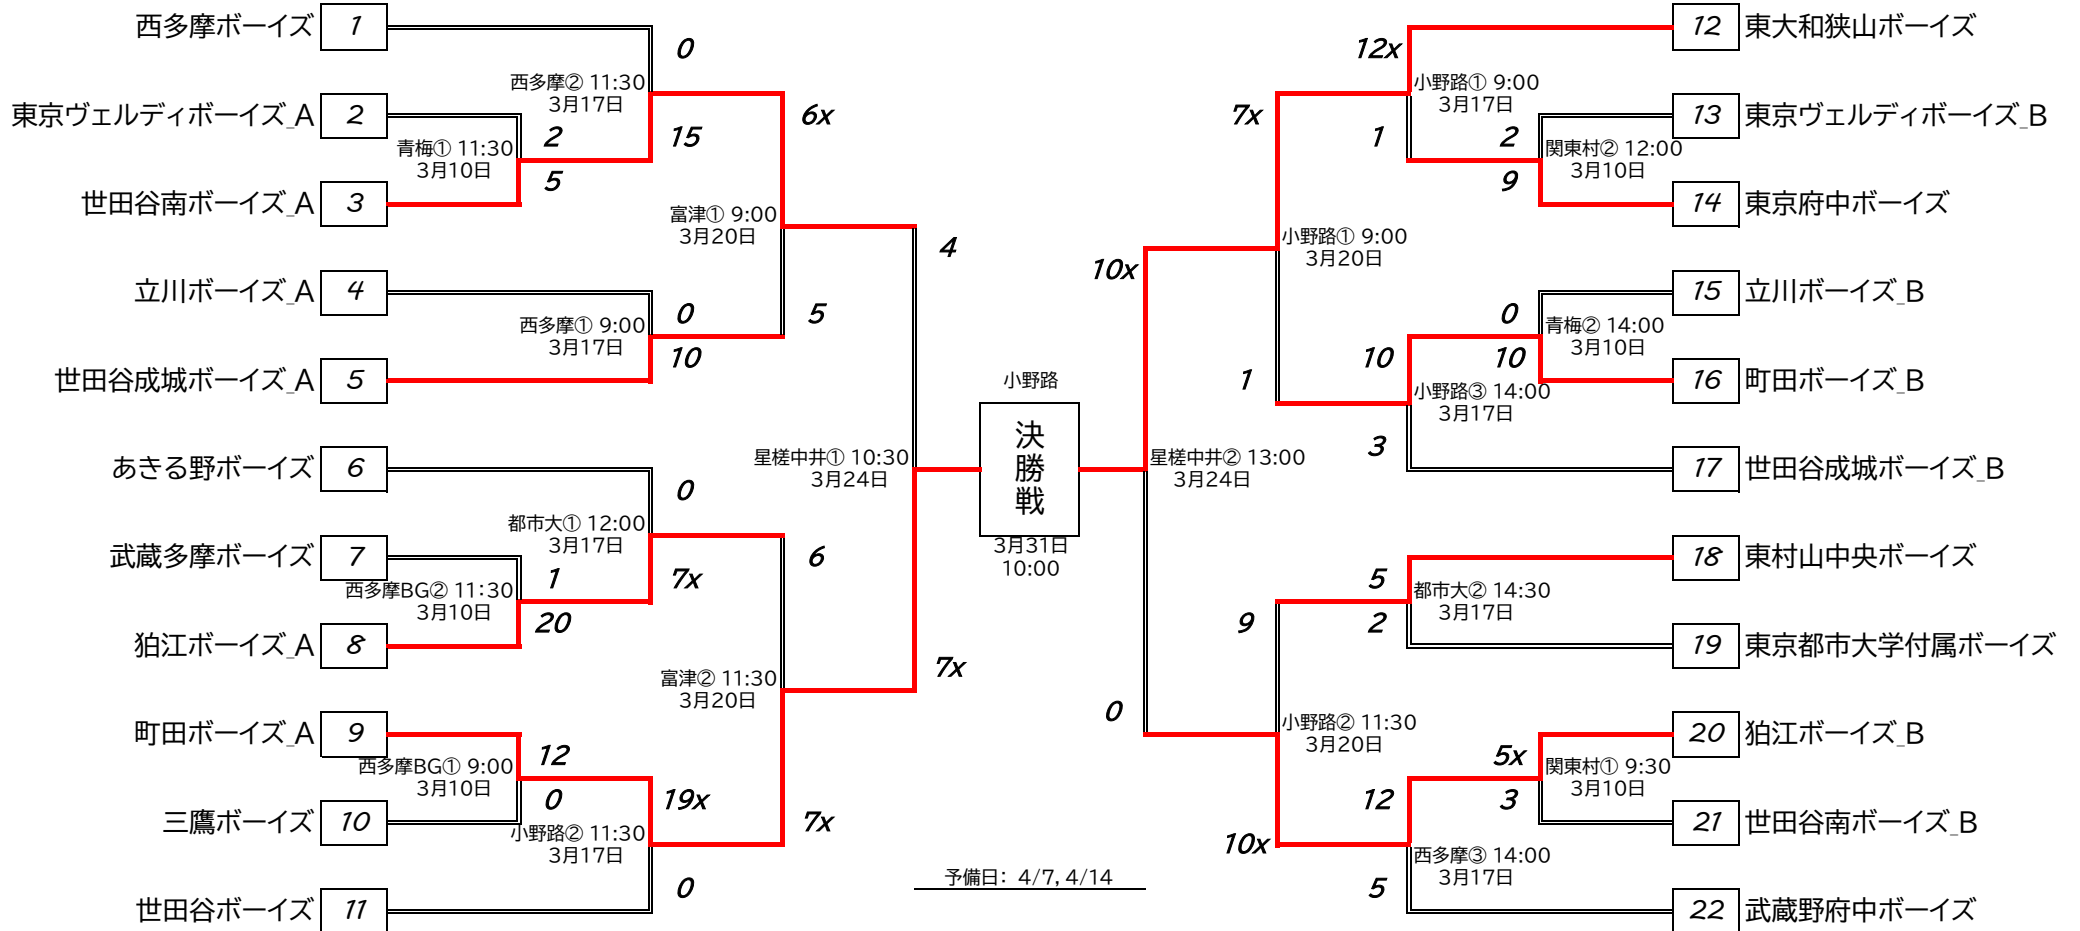

## 2024年度 ボーイズリーグ東京都西支部 春季大会

試合会場:

西多摩BG: 西多摩ボーイズグラウンド (東京都青梅市今井1丁目2612)
青梅: 青梅スタジアム (東京都青梅市今井5丁目2348)
都市大: 東京都市大学 総合グラウンド (東京都世田谷区鎌田1-16-1)
小野路: 小野路GIONベースボールパーク (東京都町田市小野路町 2023番1)
関東村: 府中関東村 (東京都府中市朝日町3-780-2)
星槎中井: 星槎中井スタジアム (神奈川県足柄上郡中井町境580)
ヨシダスタジアム: ヨシダスタジアム (茨城県古河市駒ヶ崎19)