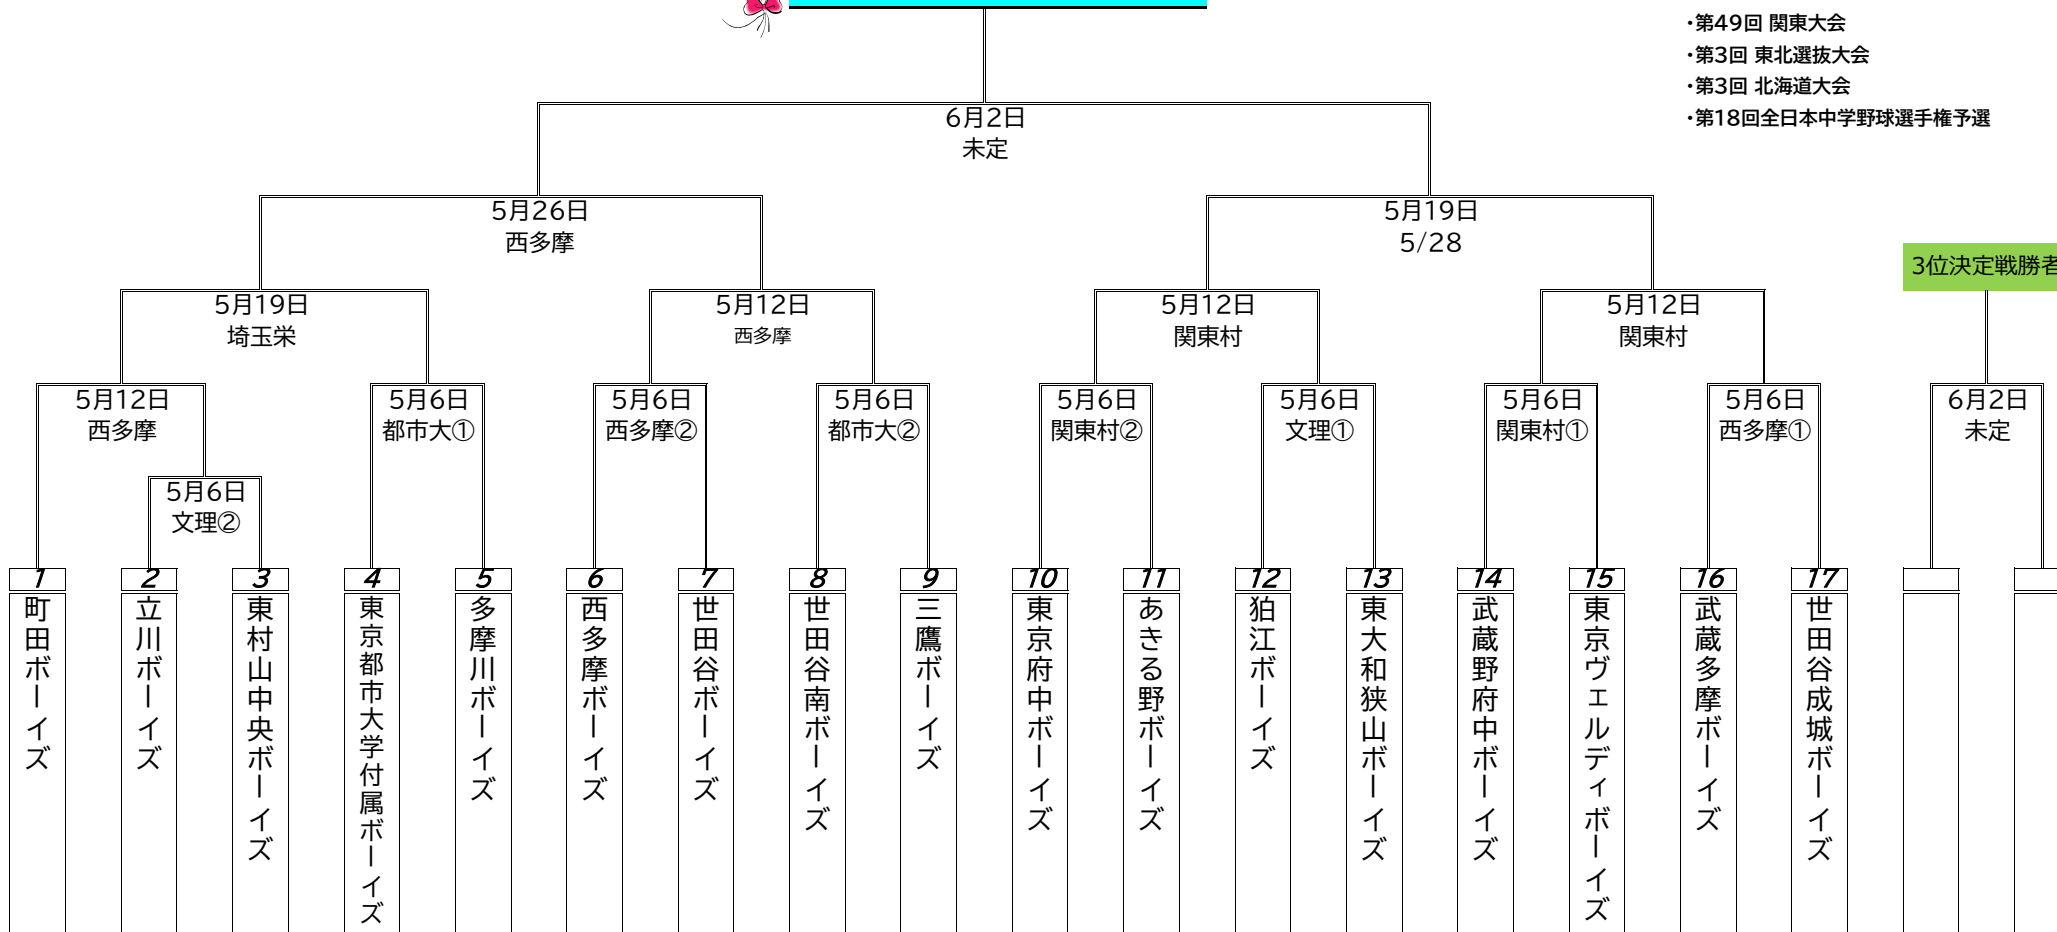

## 2024年 東日本ブロック.夏3大会 および 全日本中学野球選手権予選.支部代表決定大会

ボーイズリーグ東京都西支部

試合会場	A	関東村	府中関東村グラウンド
	B	西多摩	西多摩ボーイズグラウンド
	C	都市大	都市大学付属 野球場
	D	文理	西武学園文理高等学校野球部グラウンド
	E	堀越	堀越学園八王子総合体育施設野球場
	F		
	G		

※4大会の出場権を決定する大会です

- ・第49回 関東大会
- ・第3回 東北選抜大会
- ・第3回 北海道大会
- ・第18回全日本中学野球選手権予選

3位決定戦勝者