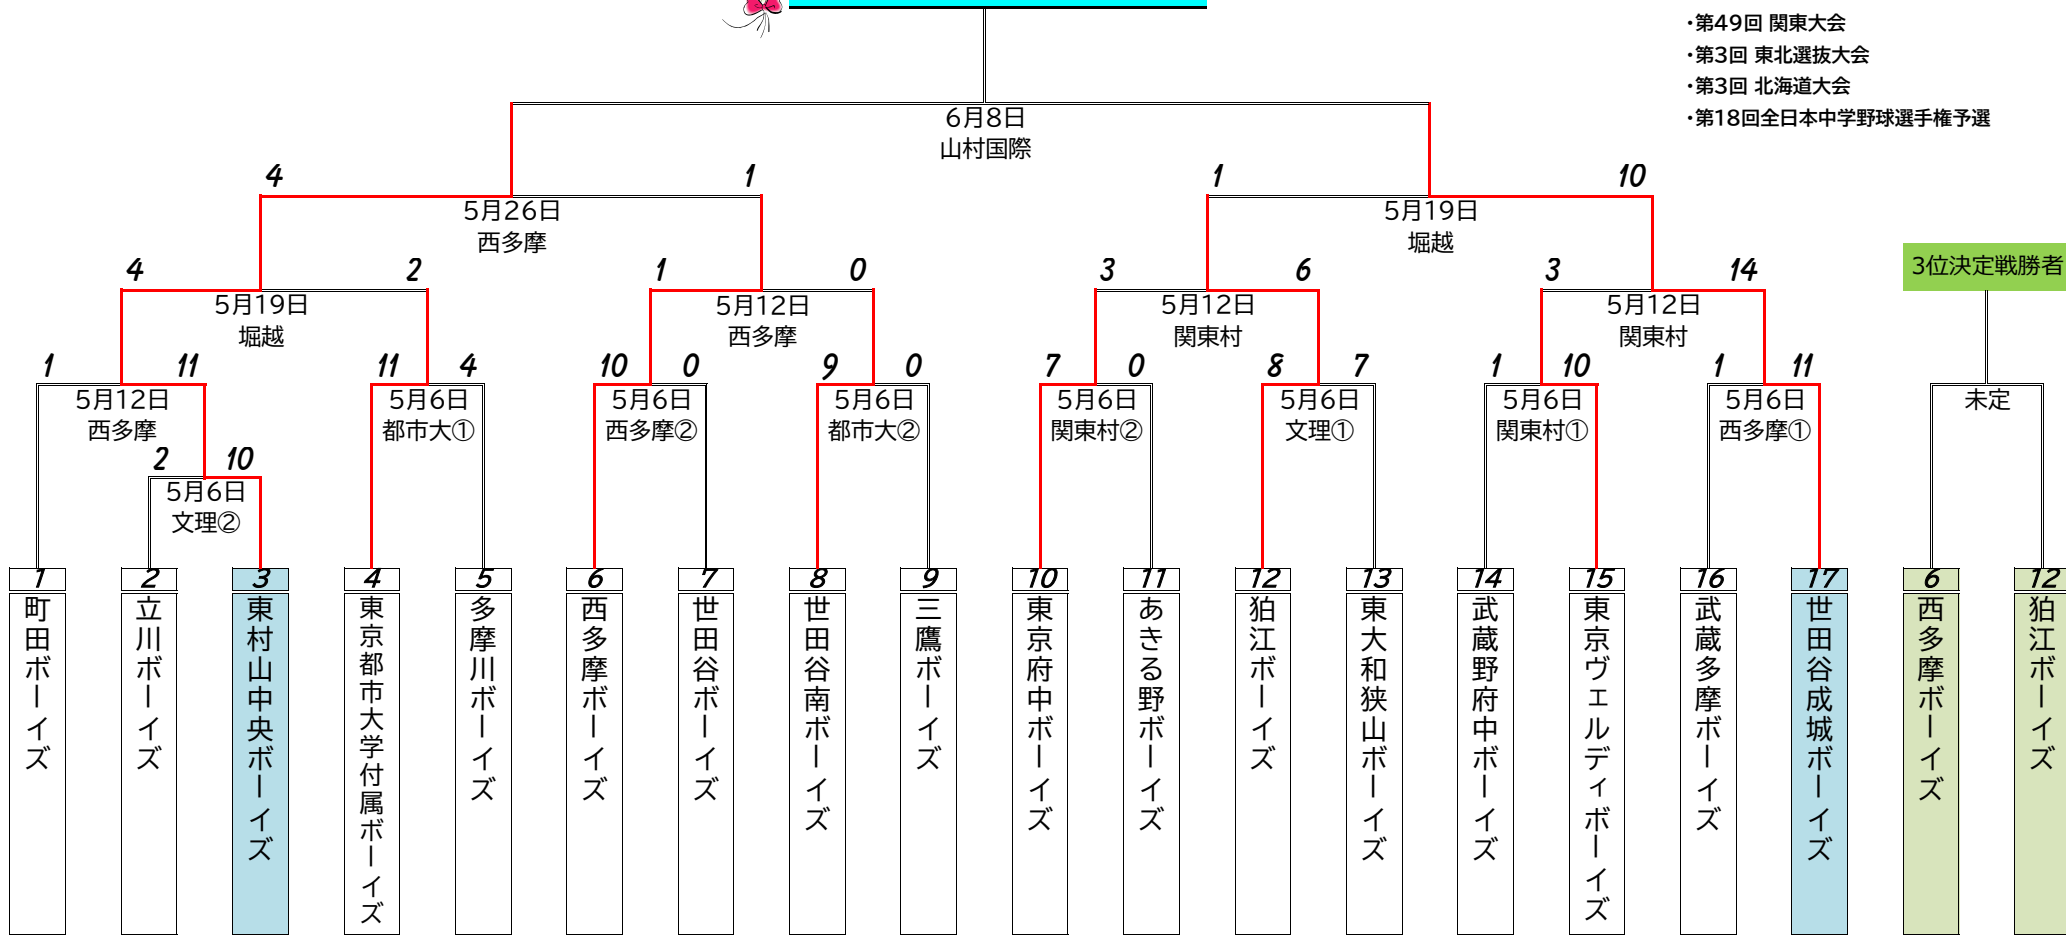

2024年 東日本ブロック.夏3大会 および 全日本中学野球選手権予選.支部代表決定大会

ボーイズリーグ東京都西支部

試合会場	A	関東村	府中関東村グラウンド
	B	西多摩	西多摩ボーイズグラウンド
	C	都市大	都市大学付属 野球場
	D	文理	西武学園文理高等学校野球部グラウンド
	E	堀越	堀越学園八王子総合体育施設野球場
	F	山村国際	山村国際高校戸宮グラウンド
	G		

※4大会の出場権を決定する大会です

- ・第49回 関東大会
- ・第3回 東北選抜大会
- ・第3回 北海道大会
- ・第18回全日本中学野球選手権予選

3位決定戦勝者

未定