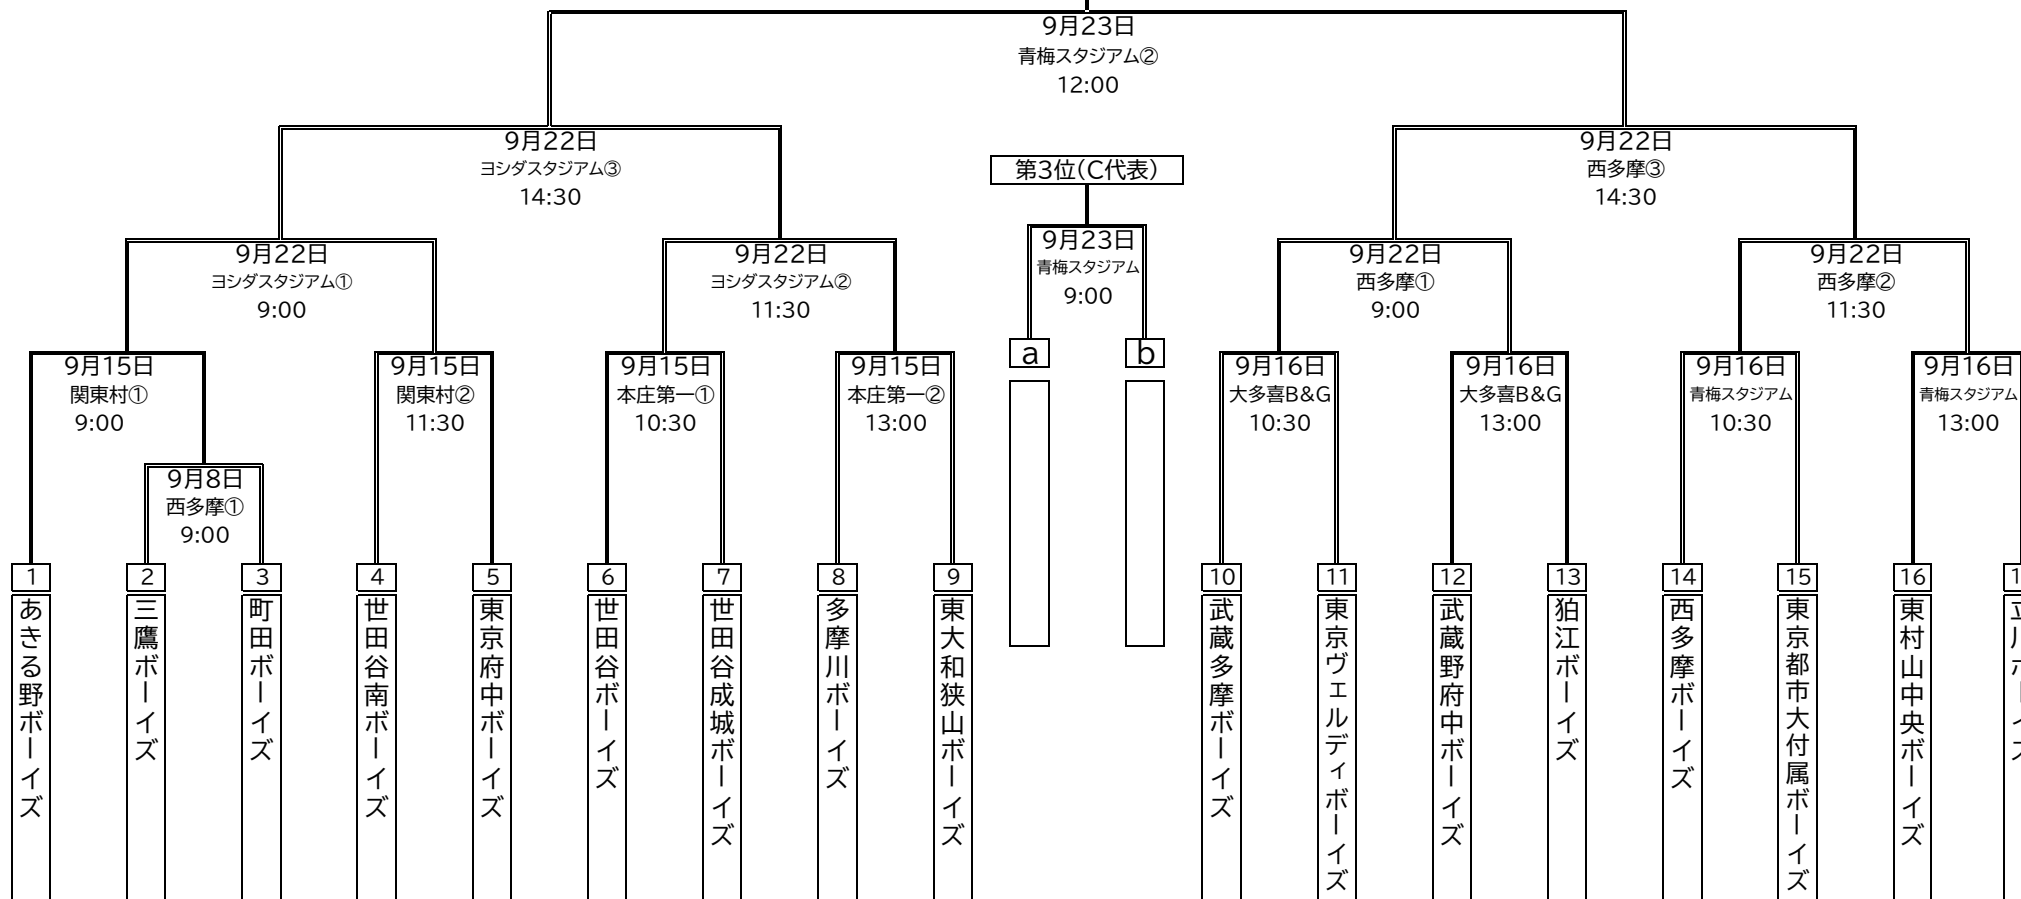

第36回 東日本選抜大会 東京都西支部予選 トーナメント表

予選1~3位のチームが本戦にエントリーされます
予備日:9月29日

VER. 20240823

(A代表. 予選優勝)
(B代表. 予選準優勝)
(C代表. 予選第3位)

試合会場

1.西多摩	:西多摩ボーイズ青梅グラウンド	東京都青梅市今井1丁目2612
2.関東村	:府中関東村 東京府中ボーイズグラウンド	東京都府中市朝日町三丁目
3.本庄第一	:本庄第一高校グラウンド	埼玉県本庄市新井805