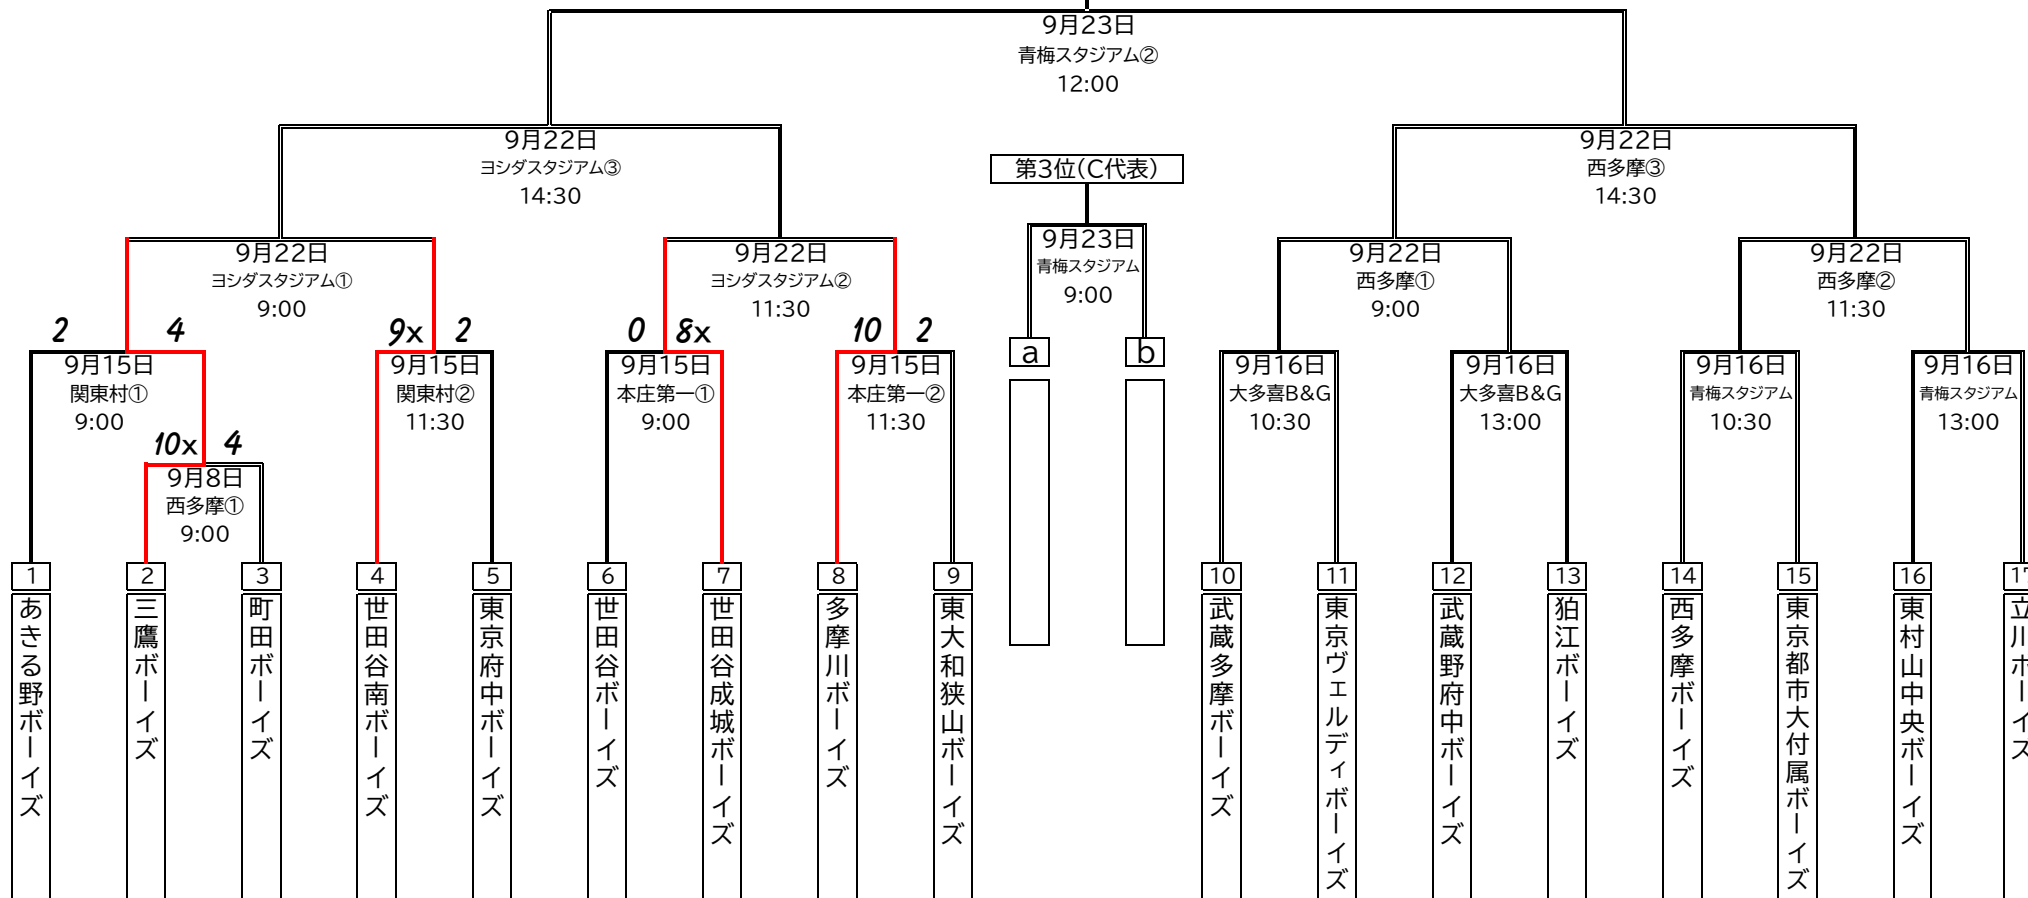

第36回 東日本選抜大会 東京都西支部予選 トーナメント表

予選1~3位のチームが本戦にエントリーされます
予備日: 9月29日

VER. 20240823

(A代表. 予選優勝)
(B代表. 予選準優勝)
(C代表. 予選第3位)

試合会場

1.西多摩	:西多摩ボーイズ青梅グラウンド	東京都青梅市今井1丁目2612
2.関東村	:府中関東村 東京府中ボーイズグラウンド	東京都府中市朝日町三丁目
3.本庄第一	:本庄第一高校グラウンド	埼玉県本庄市新井805