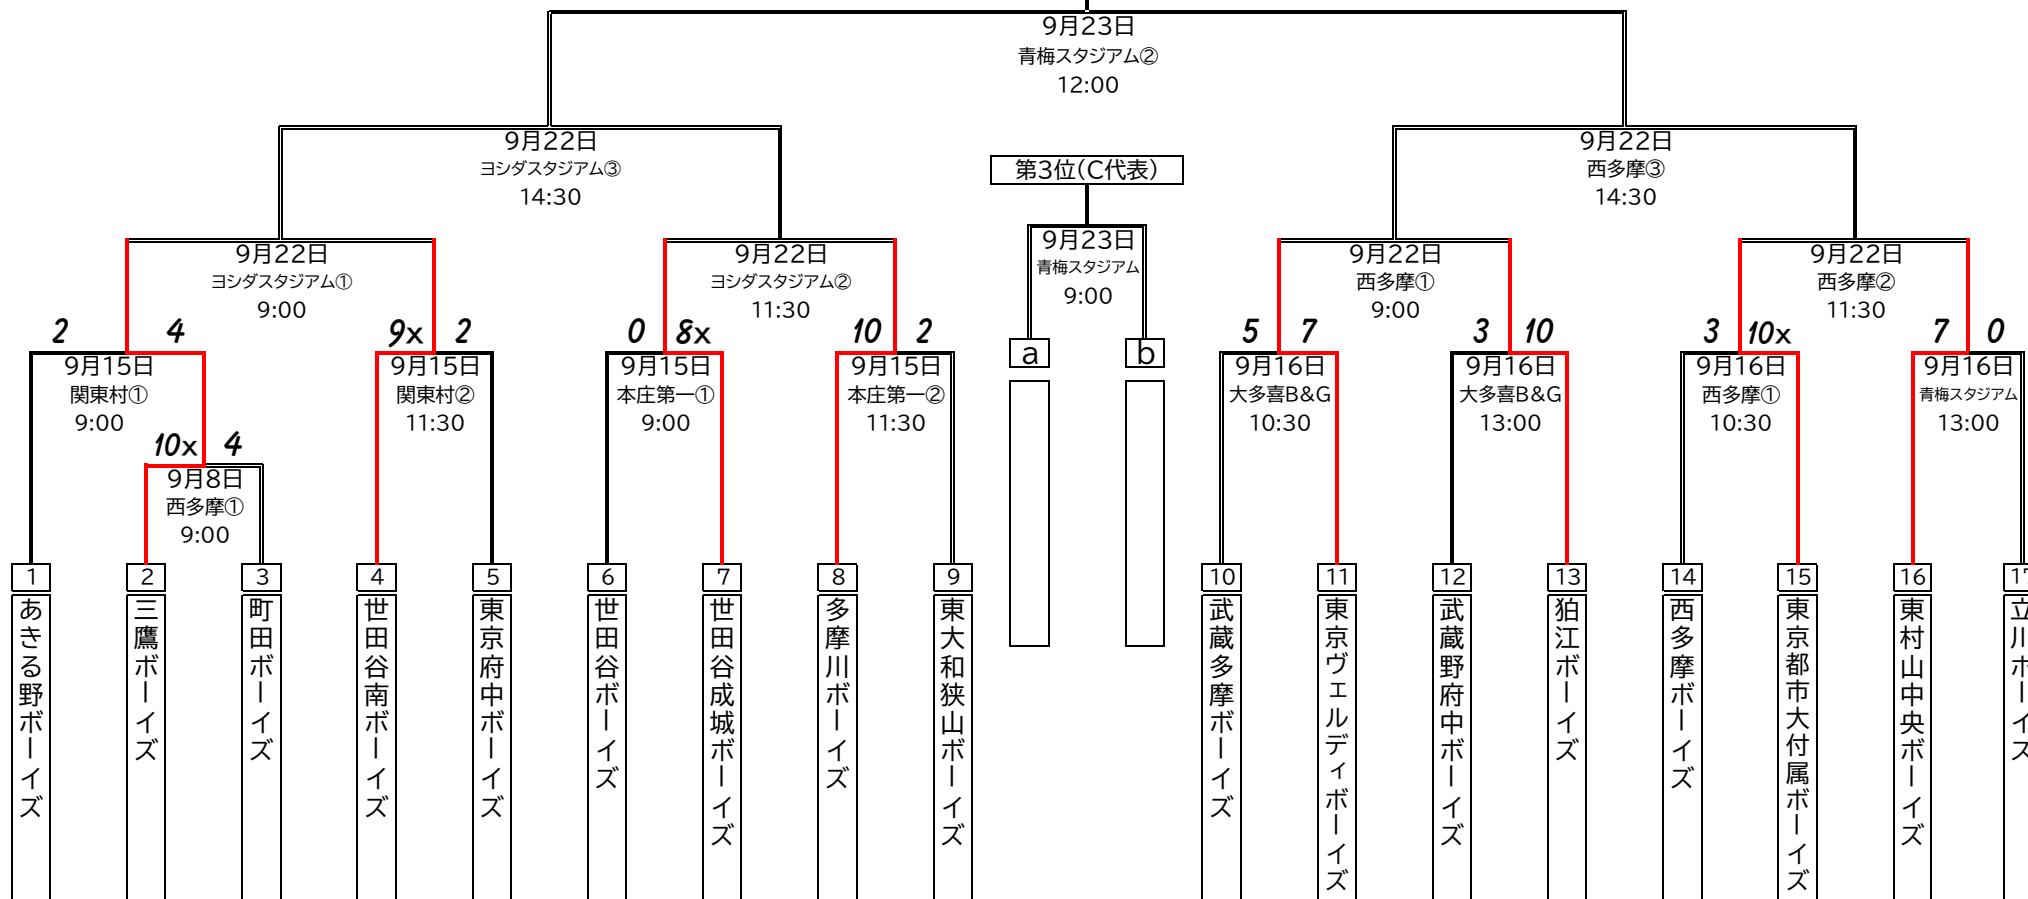

# 第36回 東日本選抜大会 東京都西支部予選 トーナメント表

予選1~3位のチームが本戦にエントリーされます  
予備日:9月29日

VER. 20240916

(A代表. 予選優勝)  
(B代表. 予選準優勝)  
(C代表. 予選第3位)

## 試合会場

1.西多摩	:西多摩ボーイズ青梅グラウンド	東京都青梅市今井1丁目2612
2.関東村	:府中関東村 東京府中ボーイズグラウンド	東京都府中市朝日町三丁目
3.本庄第一	:本庄第一高校グラウンド	埼玉県本庄市新井805

4.大多喜B&G	:大多喜町B&G野球場	千葉県夷隅郡大多喜町大多喜486-12
5.ヨシダスタジアム	:ヨシダスタジアム	茨城県古河市駒ヶ崎19
6.青梅スタジアム	:青梅スタジアム	東京都青梅市今井5丁目2348