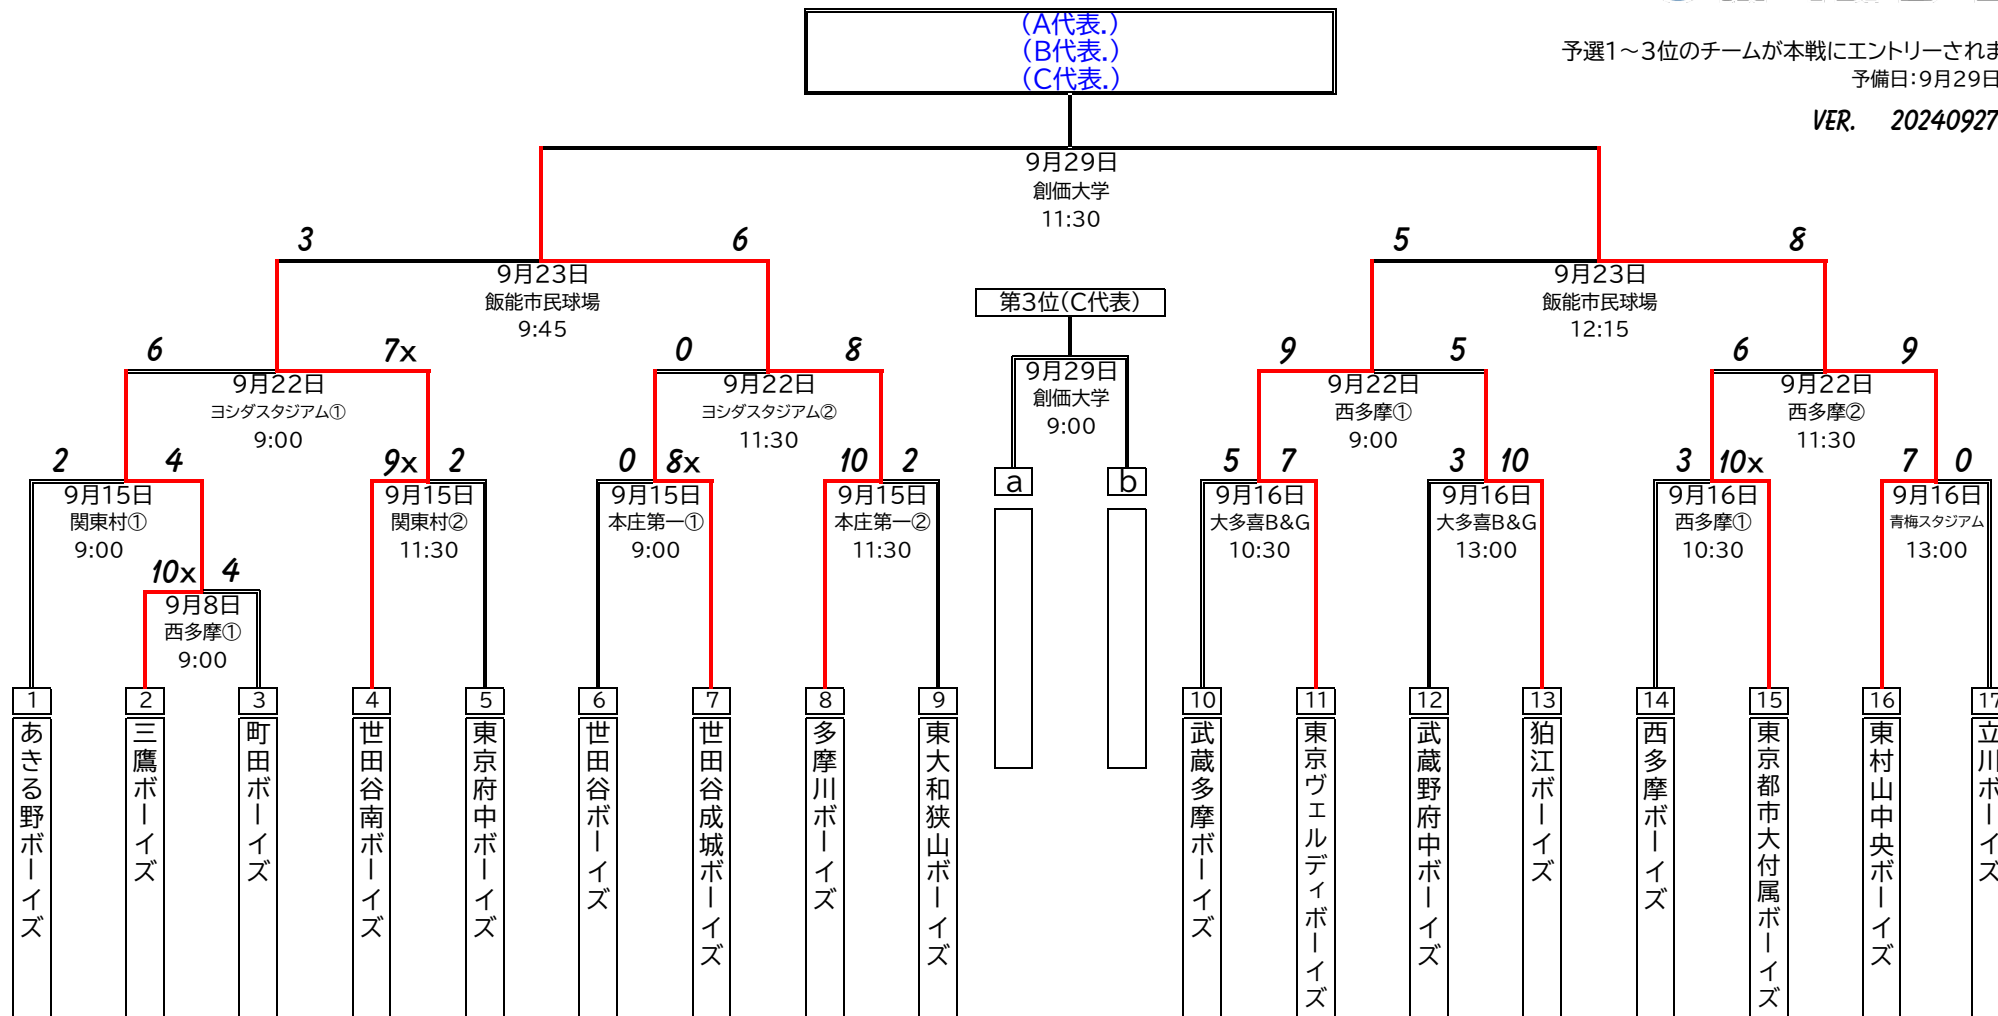

第36回 東日本選抜大会 東京都西支部予選 トーナメント表

予選1~3位のチームが本戦にエントリーされます
予備日: 9月29日

VER. 20240927

試合会場

1.西多摩	:西多摩ボーイズ青梅グラウンド	東京都青梅市今井1丁目2612
2.関東村	:府中関東村 東京府中ボーイズグラウンド	東京都府中市朝日町三丁目
3.本庄第一	:本庄第一高校グラウンド	埼玉県本庄市新井805
4.大多喜B&G	:大多喜町B&G野球場	千葉県夷隅郡大多喜町大多喜486-12