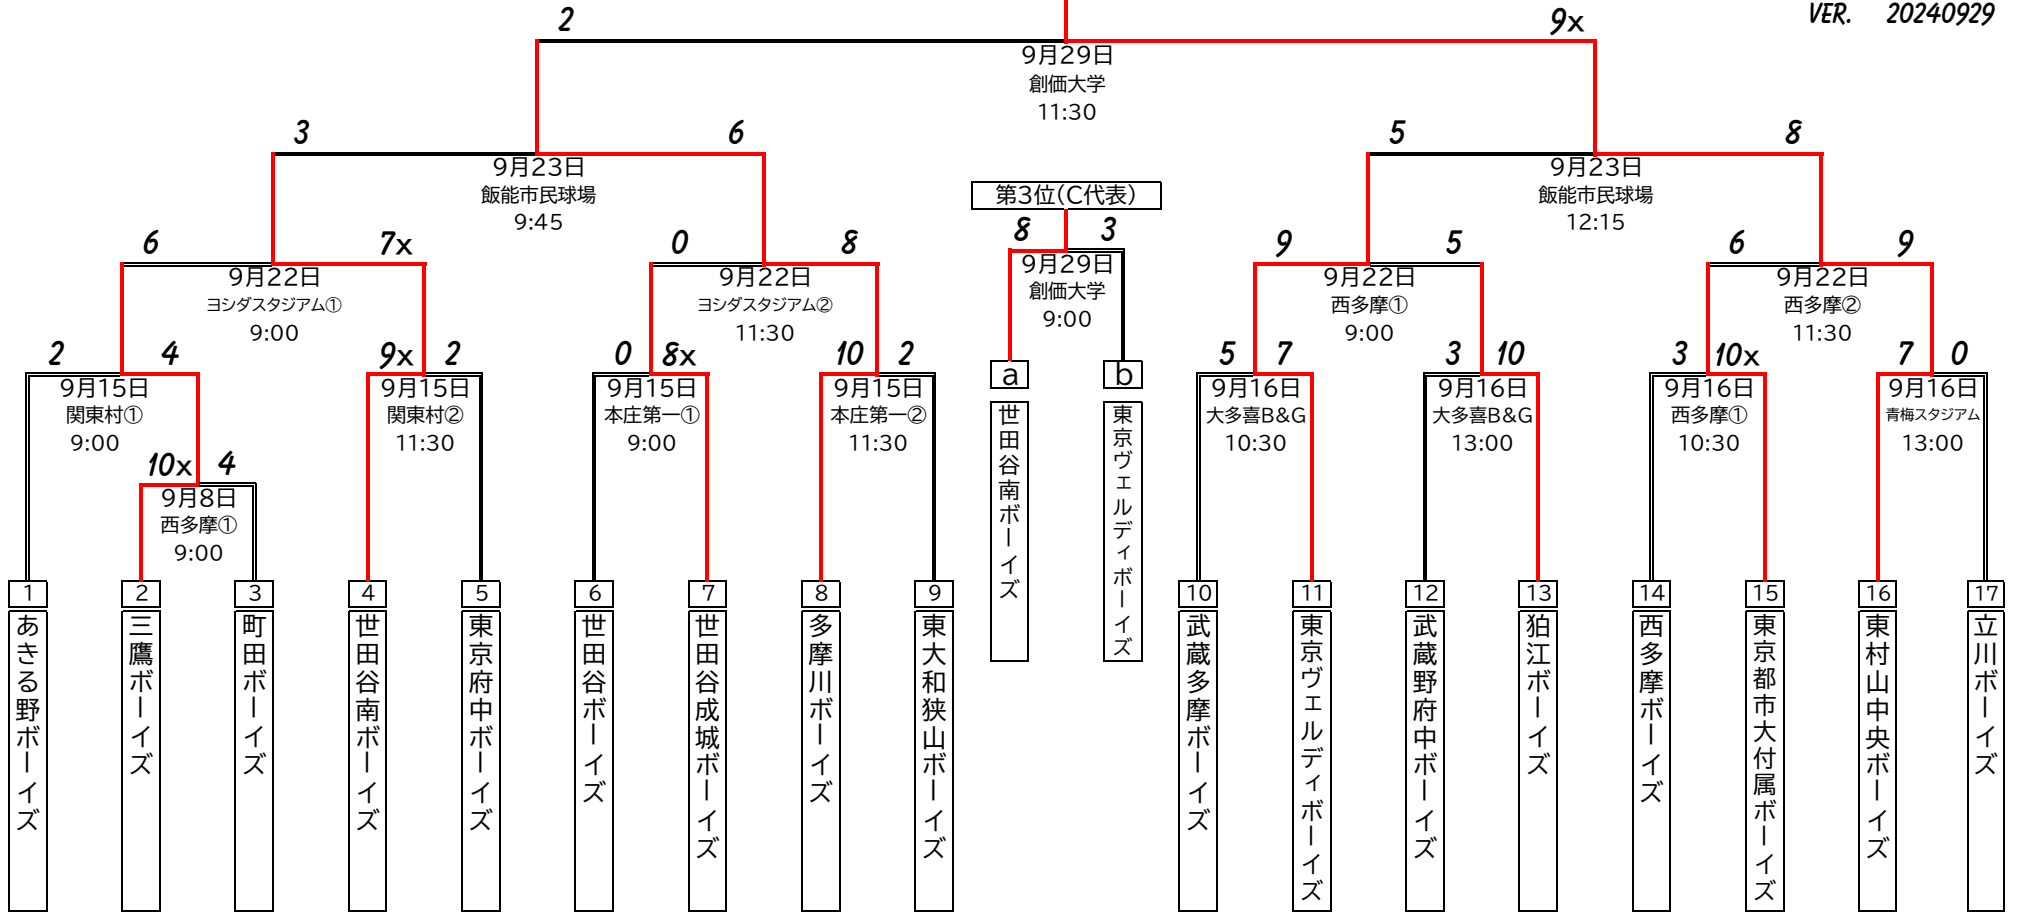

第36回 東日本選抜大会 東京都西支部予選 トーナメント表

予選1~3位のチームが本戦にエントリーされます
予備日: 9月29日

VER. 20240929

(A代表: 東村山中央ボーイズ)
(B代表: 多摩川ボーイズ)
(C代表: 世田谷南ボーイズ)

試合会場

1.西多摩	: 西多摩ボーイズ 青梅グラウンド	東京都青梅市今井1丁目2612
2.関東村	: 府中関東村 東京府中ボーイズグラウンド	東京都府中市朝日町三丁目
3.本庄第一	: 本庄第一高校グラウンド	埼玉県本庄市新井805
4.大多喜B&G	: 大多喜町B&G野球場	千葉県夷隅郡大多喜町大多喜486-12